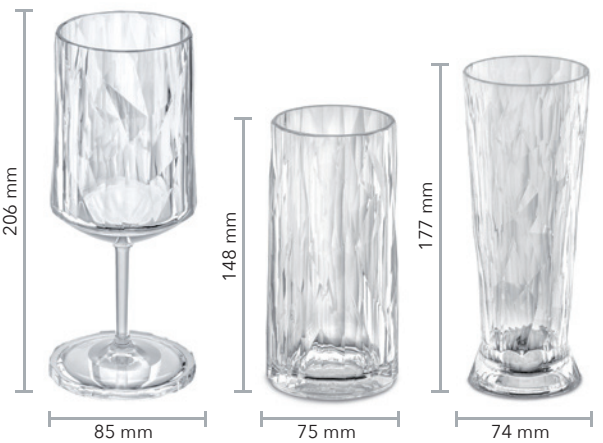

Superglas CLUB 300 ML

LERCHE

in verschiedenen Formen

TASSEN & BECHER

Superglas CLUB No. 8, Beispiel Tampondruck

Bruchfestes, Isoliertes Superglas aus Kunststoff

- : Optimal isoliert für kalte und heiße Getränke
- : Ansprechende Diamantschliff-Optik in drei schönen Formen
- : Handliches Format, auch für Kinder geeignet
- : Spülmaschinengeeignet für einen langfristigen und wiederverwendbaren Gebrauch
- : Ihre Werbung als hochwertiger Tampondruck auf dem Becher

Auflage	100	250	500	1000
Superglas CLUB No. 4	7,05 €	6,84 €	6,63 €	6,63 €
Superglas CLUB No. 8	6,39 €	6,20 €	6,01 €	5,65 €
Superglas CLUB No. 10	6,39 €	6,20 €	6,01 €	5,65 €

Werbeanbringung:

Auflage	100	250	500	1000
Druckkosten*	2,15 €	1,15 €	1,05 €	0,95 €
Lasergravur, max. 40 x 30 mm	1,70 €	1,55 €	1,25 €	1,10 €

* 1-fbg. Druck, mehrfarbiger Druck auf Anfrage möglich

Zusatzkosten

Einrichtkosten Lasergravur	90,00 €
Einrichtkosten Druck	110,00 €
Freigabemuster	130,00 €

Maße der Supergläser No. 4, No. 8 und No. 10 (links nach rechts)