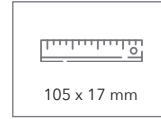

Leuchtmarker STABILO BOSS

LERCHE

Original und Mini

BÜRO

Lesen Sie mehr über Nachhaltigkeit bei Lerche:

Artikelnummer: 1407-0101-2104/-1161 (Original/Mini)

Material: Polypropylen

Größe: 105 x 17 x 27 mm (Original)
67 x 26 x 15 mm (Mini)

Druckart: Siebdruck

Werbefläche: 55 x 10 mm (Original), 30 x 10 mm (Mini)

Unser Produkt online: « Bitte hier scannen!

- Textmarker in klassischen und neuen, trendigen Farben**
- : STABILO-Qualität in Verarbeitung, Tinte und Schreibkomfort
 - : STABILO Anti-Dry-Out Technology: 4 Stunden Schutz vor Austrocknen
 - : STABILO BOSS im Mini-Format passt in die kleinste Tasche
 - : Flache Form verhindert Wegrollen
 - : Mit Ihrem Logodruck zuhause und unterwegs immer dabei