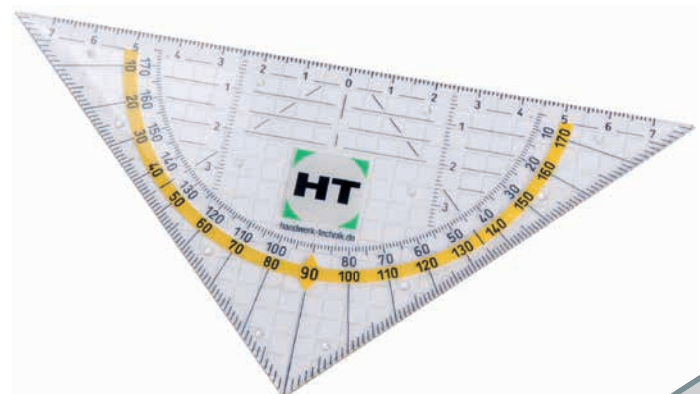

Zusatzkosten

Einrichtkosten Digitaldruck (inkl. Andruckmuster) 95,00 €

Lieferzeit: ca. 4 Wochen nach Produktionsfreigabe | **Fixtermin? Fragen Sie nach unserem Express-Service!**

Angebot freibleibend, Preise zzgl. MwSt. ab Werk, Irrtümer vorbehalten. Bitte senden Sie uns Ihre druckfähigen PDF- oder EPS-Daten inklusive Pantone Farbangaben zu.

07/2024 SA