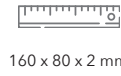

Geodreieck 16 cm in Profi-Markenqualität

LERCHE

aus vollflexiblem, weichem Kunststoffmaterial

BÜRO

Lesen Sie mehr
über Nachhaltigkeit
bei Lerche:

160 x 80 x 2 mm

bis 160 x 80 mm

< 3 €

Artikelnummer: 1331-0104-2256/-2258
(4c-Druck/4c-Druck weiß unterlegt)

Material: TPU, frei von PVC und Phthalate-Weichmacher

Größe: 160 x 80 x 2 mm, Hypotenuse 160 mm, Kathete 113 mm

Druckart: 4-farbiger Digitaldruck