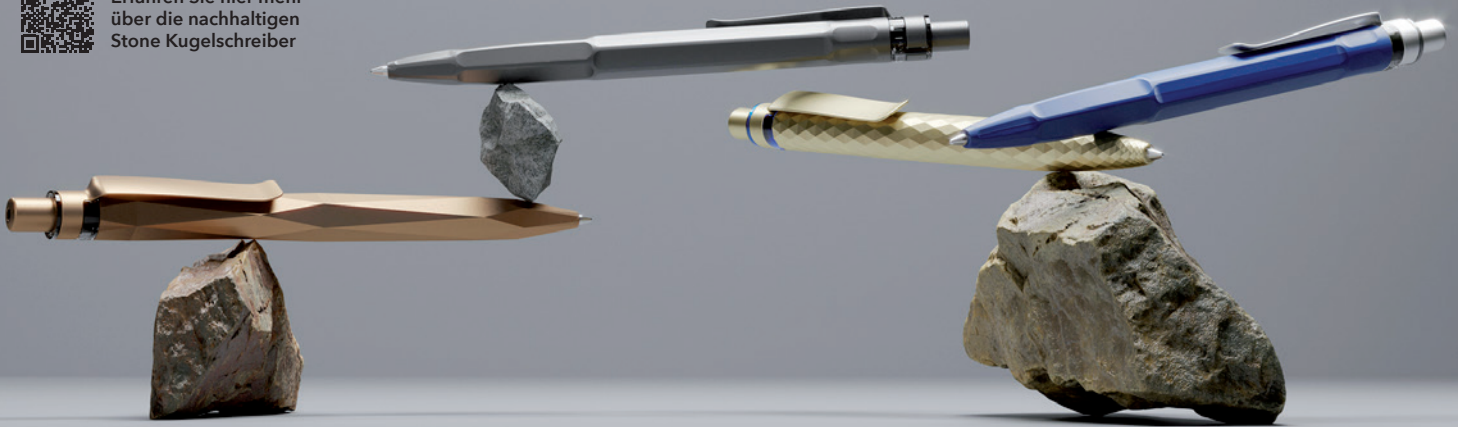

High-tech-Kugelschreiber QS STONE

LERCHE

Nachhaltige Schreibkraft mit
„Mehr Mineralien - 60% weniger Plastik“

BÜRO

prodir®

Erfahren Sie hier mehr
über die nachhaltigen
Stone Kugelschreiber

- Aus einem mit Mineralien angereicherten Spezialmaterial hergestellt
- Kunststoffanteil bei jedem einzelnen Gehäuse um nachhaltige 60 % reduziert
- Mineralien machen die Schreibgeräte robust und sind spürbar schwerer
- Eleganter Metall-Clip schafft eine außergewöhnliche Anmutung
- Metalldruckknopf und Metall-Clip können individuell veredelt werden

Auflage	500	1000	3000	5000
Kugelschreiber QS01	2,89 €	2,65 €	2,55 €	2,49 €
Kugelschreiber QS20/QS30	2,99 €	2,75 €	2,59 €	2,65 €

Werbeanbringung:

Auflage	500	1.000	3.000	5.000
Tampondruck auf Metall-Clip*	0,22 €	0,18 €	0,16 €	0,14 €
Lasergravur auf Metall-Clip*	0,30 €	0,28 €	0,26 €	0,24 €

Zusatzkosten

Einrichtkosten (pro Druckfarbe, -seite und -motiv)	59,00 €
Freigabemuster	195,00 €

Farben

Artikelnummer:	QS01, QS20/QS30
Material:	Mineralien/Metall/Kunststoff
Größe:	14 cm Standardlänge
High-Tech Farbmine:	Schreibfarbe wahlweise blau oder schwarz inkl. Floating Ball™ 1.0 mm High-Tech Mine - ca. 5.000 m Schreiblänge
Druckart:	Tampondruck, Lasergravur
Werbefläche:	bis zu 35 x 7 mm auf Clip

Unser Produkt online:

« Bitte hier scannen!

Beispiel QS01 mit Tampondruck auf Metall-Clip

QS20 Stone, Silber Q70 mit Tampondruck

Beispiel QS30 mit Tampondruck auf Metall-Clip

Lieferzeit: ca. 4-5 Wochen nach Produktionsfreigabe | Fixtermin? Fragen Sie nach unserem Express-Service!