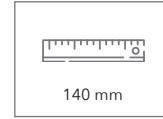

High-tech-Kugelschreiber QS STONE

LERCHE

Nachhaltige Schreibkraft mit
„Mehr Mineralien - 60% weniger Plastik“

BÜRO

prodir®

Erfahren Sie hier mehr
über die nachhaltigen
Stone Kugelschreiber

- Aus einem mit Mineralien angereicherten Spezialmaterial hergestellt
- Kunststoffanteil bei jedem einzelnen Gehäuse um nachhaltige 60 % reduziert
- Mineralien machen die Schreibgeräte robust und sind spürbar schwerer
- Eleganter Metall-Clip schafft eine außergewöhnliche Anmutung
- Metalldruckknopf und Metall-Clip können individuell veredelt werden

Auflage	500	1000	3000	5000
Kugelschreiber QS01	2,89 €	2,65 €	2,55 €	2,49 €
Kugelschreiber QS20/QS30	2,99 €	2,75 €	2,59 €	2,65 €

Werbeanbringung:

Auflage	500	1.000	3.000	5.000
Tampondruck auf Metall-Clip*	0,22 €	0,18 €	0,16 €	0,14 €
Lasergravur auf Metall-Clip*	0,30 €	0,28 €	0,26 €	0,24 €

*pro Stück / je Druckfarbe und -seite

Optionale Werbeanbringung:

Auflage	500	1.000	3.000	5.000
Metalldruckknopf (Silber)	0,19 €	0,19 €	0,19 €	0,19 €
Metalldruckknopf (Kupfer, Gold, Graphit, Schwarz)	0,45 €	0,45 €	0,45 €	0,45 €
Metall-Clip-Veredelung (Kupfer, Gold, Graphit, Schwarz)	0,19 €	0,19 €	0,19 €	0,19 €

Zusatzkosten

Einrichtkosten (pro Druckfarbe, -seite und -motiv)	59,00 €
Freigabemuster	195,00 €

Farben

Artikelnummer:	QS01, QS20/QS30
Material:	Mineralien/Metall/Kunststoff
Größe:	14 cm Standardlänge
High-Tech Farbmine:	Schreibfarbe wahlweise blau oder schwarz inkl. Floating Ball™ 1.0 mm High-Tech Mine - ca. 5.000 m Schreiblänge
Druckart:	Tampondruck, Lasergravur
Werbefläche:	bis zu 35 x 7 mm auf Clip

Unser Produkt online:

« Bitte hier scannen!

Lieferzeit: ca. 4-5 Wochen nach Produktionsfreigabe | Fixtermin? Fragen Sie nach unserem Express-Service!