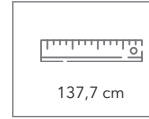

DS3 Kugelschreiber

LERCHE

Das Original.

BÜRO

prodire®

Lesen Sie mehr über Nachhaltigkeit bei Lerche:

€ < 1 €

Artikelnummer:	1309-0101-1585/-1586 (matt, poliert, frost, transparent/ Metallspitze)
Material:	ABS-Kunststoff
Größe:	13,7 cm
Schreibfarben:	blau, schwarz
Druckart:	Tampondruck, Siebdruck
Werbefläche:	40 x 8 mm Clip (max. 6 Farben) 50 x 25 mm Schaft (max. 4 Farben) 25 x 4 mm Kappe, hinten (max. 1 Farbe)

Unser Produkt online:

« Bitte hier scannen!

Zeitloser Drehkugelschreiber in minimalistischem Design

- Gutes Schreibgefühl und geräuschloses Schreiben
- Die Ikone unter den Schreibgeräten für die Promotion
- Mit Floating Ball™ 1.0 Mine, bleifrei
- Ca. 5.000 m Schreiblänge
- Kunststoffgehäuse aus recyceltem und regeneriertem ABS-Kunststoff, Ausführungen in Schwarz oder Weiss zu 100 %, farbige zu 50 %

Auflage	500	1.000	3.000	5.000
DS3 matt, poliert, frost, transparent	0,89 €	0,75 €	0,69 €	0,65 €
DS3 Metallspitze	1,09 €	0,95 €	0,89 €	0,85 €

Werbeanbringung:

Auflage	500	1.000	3.000	5.000
Tampon- und Siebdruck*	0,15 €	0,13 €	0,10 €	0,09 €

*pro Stück/je Druckfarbe und -seite

Zusatzkosten

Einrichtkosten (pro Druckfarbe, -seite und -motiv)	59,00 €
Freigabemuster	195,00 €

Beispiel:

Farben:

Gefrostet / Transparent

Matt

Poliert

Lieferzeit: ca. 3-4 Wochen nach Produktionsfreigabe | Fixtermin? Fragen Sie nach unserem Express-Service!

Angebot freibleibend, Preise zzgl. MwSt. ab Werk, Irrtümer vorbehalten. Bitte senden Sie uns Ihre druckfähigen PDF- oder EPS-Daten inklusive Pantone Farbangaben zu.