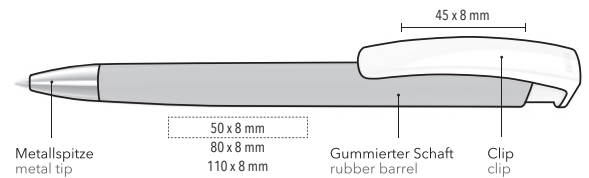

### BÜRO

 148,7 mm	 45 x 8 mm	 < 1 €
--------------	---------------	-----------

<b>Artikelnummer:</b>	1301-0101-2551
<b>Material:</b>	Kunststoff mit gummierter Oberfläche
<b>Größe:</b>	148,7 mm
<b>Farben:</b>	hellblau, mittelblau, dunkelblau, rot, hellgrün, dunkelgrün, schwarz, grau, gelb, ocker, violett, magenta, orange, petrol
<b>Druckart:</b>	Sieb-, Tampon-, Digital- oder Reliefdruck
<b>Werbefläche:</b>	50 x 8 mm (Schaftdruck seitlich vom Clip) 80 x 8 mm (Schaftdruck gegenüber vom Clip) 110 x 8 mm (Digital-/Reliefdruck gegenüber vom Clip) 45 x 8 mm (Clip)

**Unser Produkt online:**  
« Bitte hier scannen!

Druckkugelschreiber mit gummiertem Dreikantgehäuse, weiß gedeckt glänzendem Clip und schwerer Metallspitze glanzverchromt.  
**Mine:** uma Tech® Refill, blau. Europäische Kunststoff-Großraummine mit weißem oder schwarzem Kunststoffrohr, Neusilberspitze und Wolfram-Karbid-Kugel (1.0 mm). Schreibleistung: ca. 4.500 m. Deutsche Schreibpaste von Dokumental® nach ISO-Norm ISO 12757-2, dokumentenecht. Die uma Tech Refill 1.0 vermittelt ein angenehmes und weiches Schreibgefühl.