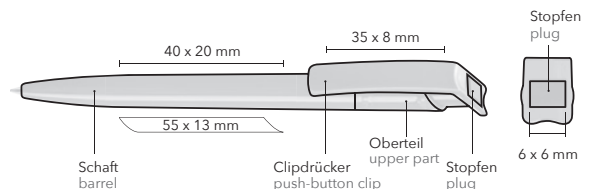

Lieferzeit: ca. 4 Wochen nach Produktionsfreigabe | **Fixtermin? Fragen Sie nach unserem Express-Service!**

Angebot freibleibend, Preise zzgl. MwSt. ab Werk, Irrtümer vorbehalten. Bitte senden Sie uns Ihre druckfähigen PDF- oder EPS-Daten inklusive Pantone Farbangaben zu.