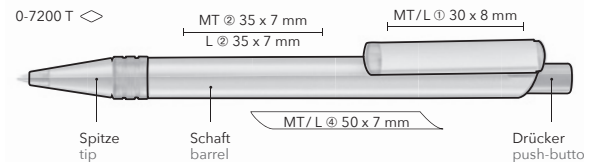

Druckkugelschreiber ALUMA

BÜRO

LERCHE

Metall-Druckkugelschreiber

 141,2 mm	 35 x 7 mm	 € < 3 €
--------------	---------------	-------------

Artikelnummer:	1301-0101-2178 (inkl. Druck) 1301-0101-2180 (inkl. Lasergravur)
Material:	recyceltes Aluminium, recyceltem PET-Material
Größe:	141,2 mm
Farben:	hellblau, dunkelblau, rot, hellgrün, mittelgrün, dunkelgrün, schwarz, grau, weiß, gelb, hellviolett, dunkelviolett, magenta, orange, petrol, beige (Drücker) schwarz, transparent (Details)
Druckart:	Lasergravur, Tampondruck
Werbefläche:	35 x 7 mm (Lasergravur und Schaftdruck in Clipverlängerung) 50 x 7 mm (Lasergravur und Schaftdruck seitlich und gegenüber vom Clip)

Unser Produkt online:
« Bitte hier scannen!

Metall-Druckkugelschreiber aus recycelten Materialien

- : mit Spitze, Schaft und Clip aus recyceltem Aluminium
- : Kunststoffteile aus recyceltem PET-Material in klar transparent oder gedeckt schwarz und gedeckt farbigem Drücker.
- : Mine - uma Tech® Refill 1.0 blue Europäische Kunststoff-Großraummine mit weißem oder schwarzem Kunststoffrohr, Neusilberspitze und Wolfram-Karbid-Kugel (1,0 mm)
- : Schreibleistung: ca. 4.500 m
- : Deutsche Schreibpaste nach ISO-Norm.
- : Ihre Werbeanbringung als Lasergravur oder Tampondruck