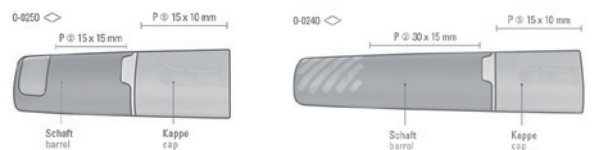

Darstellung Veredelungsfläche auf Textmarker

Lieferzeit: ca. 4 Wochen nach Produktionsfreigabe | **Fixtermin? Fragen Sie nach unserem Express-Service!**
Angebot freibleibend, Preise zzgl. MwSt. ab Werk, Irrtümer vorbehalten. Bitte senden Sie uns Ihre druckfähigen PDF- oder EPS-Daten inklusive Pantone Farbangaben zu.

09/2024 vB