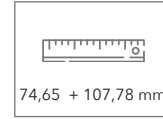

LIQEO HIGHLIGHTER

LERCHE

Textmarker mit strahlenden Farben

BÜRO

Highlighter groß

Highlighter klein

- Artikelnummer:** 1301-0101-2070 (klein)
1301-0101-2073 (groß)
- Material:** Kunststoff
- Größe:** 74,65 mm (klein)
107,78 mm (groß)
- Farben:** blau, grün, gelb, violett, magenta, orange (Schreibfarbe)
- Druckart:** Druck
- Werbefläche:** **Highlighter klein**
15 x 15 mm (Schaft)
15 x 10 mm (Kappe)
Highlighter groß
30 x 15 mm (Schaft)
15 x 10 mm (Kappe)