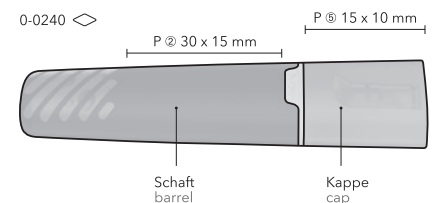

Zusatzkosten

Einrichtkosten	36,00 € pro Position/ Motiv / Farbe
Vorkosten Druck	55,00 € pro Position/ Motiv / Farbe

Lieferzeit: ca. 4 Wochen nach Produktionsfreigabe | Fixtermin? Fragen Sie nach unserem Express-Service!

Angebot freibleibend, Preise zzgl. MwSt. ab Werk, Irrtümer vorbehalten. Bitte senden Sie uns Ihre druckfähigen PDF- oder EPS-Daten inklusive Pantone Farbangaben zu.