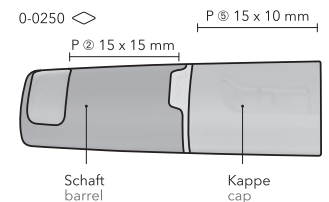

Zusatzkosten

Einrichtkosten	36,00 € pro Position/ Motiv / Farbe
Vorkosten Druck	55,00 € pro Position/ Motiv / Farbe

Lieferzeit: ca. 4 Wochen nach Produktionsfreigabe | Fixtermin? Fragen Sie nach unserem Express-Service!

Angebot freibleibend, Preise zzgl. MwSt. ab Werk, Irrtümer vorbehalten. Bitte senden Sie uns Ihre druckfähigen PDF- oder EPS-Daten inklusive Pantone Farbangaben zu.