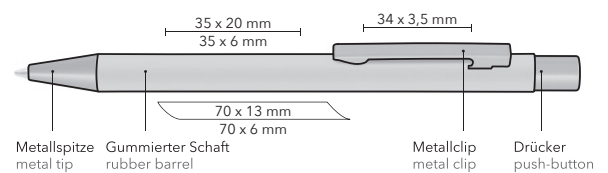

Modell eignet sich für Hochglanzlaserung.

Lieferzeit: ca. 4 Wochen nach Produktionsfreigabe | **Fixtermin? Fragen Sie nach unserem Express-Service!**

Angebot freibleibend, Preise zzgl. MwSt. ab Werk, Irrtümer vorbehalten. Bitte senden Sie uns Ihre druckfähigen PDF- oder EPS-Daten inklusive Pantone Farbangaben zu.