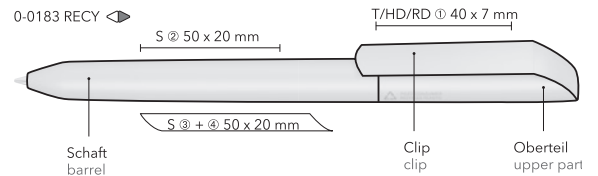

VANE RECY

LERCHE

Drehkugelschreiber

BÜRO

 146 mm	 Werbebläche 40 x 7 mm	 < 1 €
------------	------------------------------	-----------

Artikelnummer:	1301-0101-1723
Material:	100% recyceltem Post-Consumer-Kunststoff
Größe:	146 mm
Farben:	blau, grün, schwarz, anthrazit, grau, weiß, beige, braun
Druckart:	Sieb-, Tampon- und Digitaldruck
Werbebläche:	Schaftdruck in Clipverlängerung, seitlich und gegenüber vom Clip: 50 x 20 mm Clip: 40 x 7 mm

Unser Produkt online:
« Bitte hier scannen!

Drehkugelschreiber unifarben mit gedeckt mattem Gehäuse aus 100% recyceltem Post-Consumer-Kunststoff. Die Modelle sind mit Recyclingzeichen gekennzeichnet. Aufgrund der Besonderheit des Materials (Post-Consumer Recycled Plastic) sind produktionstechnische Farbschwankungen gegeben.

Mine: uma Jumbo Refill, blau. Europäische Jumbo Mine mit weißem Kunststoffrohr, silberner Schreibspitze und Wolfram-Karbid-Kugel (1.0 mm). Schreibleistung: ca. 2.500 m. Deutsche Schreibpaste von Dokumental® nach ISO-Norm ISO 12757-2, dokumentenecht.