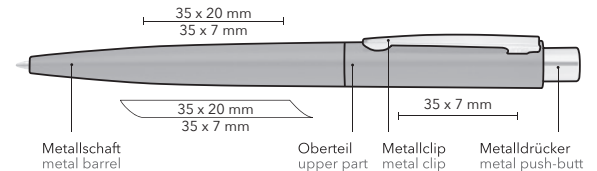

LUMOS

LERCHE

Metall-Druckkugelschreiber

BÜRO

Artikelnummer: 1301-0101-1526 (inkl. Lasergravur)
1301-0101-1517 (inkl. Schaftdruck)

Material: Metall

Größe: 144,8 mm

Farben: hellblau, mittelblau, dunkelblau, rot, hellgrün, dunkelgrün, schwarz, anthrazit, grau, silber, weiß, gelb, violett, magenta, orange, petrol

Druckart: Lasergravur, Sieb- und Tampondruck

Werbefläche: Lasergravur
35 x 7 mm

Schaftdruck
35 x 20 mm

Unser Produkt online:

« Bitte hier scannen!

Metall-Druckkugelschreiber mit matt lackiertem Gehäuse. Metallclip und Drücker glanzverchromt.

Mine: uma Tech® Refill, blau. Europäische Kunststoff-Großraummine mit weißem oder schwarzem Kunststoffrohr, Neusilberspitze und Wolfram-Karbid-Kugel (1.0 mm). Schreibleistung: ca. 4.500 m. Deutsche Schreibpaste von Dokumental® nach ISO-Norm ISO 12757-2, dokumentenecht. Die uma Tech Refill 1.0 vermittelt ein angenehmes und weiches Schreibgefühl.