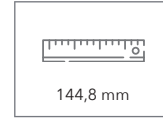

LUMOS

LERCHE

Metall-Druckkugelschreiber

BÜRO

Artikelnummer: 1301-0101-1526 (inkl. Lasergravur)
1301-0101-1517 (inkl. Schaftdruck)

Material: Metall

Größe: 144,8 mm

Farben: hellblau, mittelblau, dunkelblau, rot, hellgrün, dunkelgrün, schwarz, anthrazit, grau, silber, weiß, gelb, violett, magenta, orange, petrol

Druckart: Lasergravur, Sieb- und Tampondruck

Werbefläche: Lasergravur
35 x 7 mm

Schaftdruck
35 x 20 mm

Unser Produkt online:

« Bitte hier scannen!

Metall-Druckkugelschreiber mit matt lackiertem Gehäuse. Metallclip und Drücker glanzverchromt.

Mine: uma Tech® Refill, blau. Europäische Kunststoff-Großraummine mit weißem oder schwarzem Kunststoffrohr, Neusilberspitze und Wolfram-Karbid-Kugel (1.0 mm). Schreibleistung: ca. 4.500 m. Deutsche Schreibpaste von Dokumental® nach ISO-Norm ISO 12757-2, dokumentenecht. Die uma Tech Refill 1.0 vermittelt ein angenehmes und weiches Schreibgefühl.