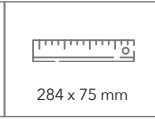

Lesen Sie mehr
über Nachhaltigkeit
bei Lerche:

Trinkflasche ZODA aus Edelstahl, Beispiel Lasergravur

Artikelnummer: 1234-0201-2477

Material: Edelstahl

Größe: 284 x 75 mm (1000 ml)

Farben: Edelstahl, gebürstet

Druckart: Lasergravur

Werbefläche: Lasergravur B 33 x H 90 mm
Lasergravur B 60 x H 90 mm
Lasergravur auf Flaschenverschluss B 33 x H 33 mm

Unser Produkt online:
« Bitte hier scannen!

Hochwertige Trinkflasche mit 1000 ml Füllvolumen

- : Auslaufsicherer Schraubverschluss
- : Spülmaschinengeeignet
- : Kompatibel mit den Wassersprudlern Duo, Terra, Easy und Art von Sodastream
- : Für kohlenensäurehaltige Getränke geeignet
- : 100% frei von BPA und sonstigen Weichmachern
- : Geschmacks- und geruchsneutral bestätigt durch TÜV Rheinland, BSCI, ISO
- : Ihr Logo als hochwertige Gravur auf Flasche oder Verschluss

Auflage	50	100	250	500	1000
Trinkflasche Zoda	20,95 €	19,30 €	17,90 €	16,80 €	16,80 €

Werbeanbringung:

Auflage	50	100	250	500	1000
Lasergravur ca. 33 x 90 mm	2,55 €	2,35 €	2,25 €	2,19 €	2,10 €
Lasergravur auf Drehvorrichtung ca. 60 x 90 mm	3,59 €	3,20 €	3,15 €	2,95 €	2,85 €
Lasergravur auf Flaschenverschluss	1,85 €	1,45 €	1,35 €	1,25 €	1,05 €

* Preise inkl. Handling