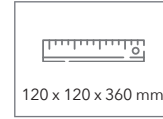

Tischleuchte SOMMELIER

LERCHE

Vielseitige Designleuchte aus Metall

ELEKTRONIK

new

WIEDER-AUFLADBAR

€ > 20 €

Wandlungsfähige Designleuchte

- : Verwendung in zwei möglichen Höhen durch modularen, fünfteiligen Aufbau
- : LED-Schirm kann mittels Aufsatzes auf viele handelsübliche Flaschenhälse montiert werden
- : Energiesparende LED mit Dimm-Funktion mit stufenlosem RGB-Farbwechsler und Auto-Ambient-Light
- : Intuitive und problemlose Bedienung mit simpler One-Touch Steuerung
- : Wiederaufladbarer Akku mit Typ-C Anschluss
- : Praktisches und stilvolles Accessoire für drinnen und draußen mit ihrer Werbeanbringung als hochwertige Lasergravur

Auflage	25	50	100	250	500
Tischlampe SOMMELIER	24,95 €	24,55 €	23,95 €	23,55 €	22,95 €

Werbeanbringung:

Auflage	25	50	100	250	500
Lasergravur	2,25 €	2,25 €	1,05 €	0,95 €	0,89 €

Inklusive Einrichtungskosten

Zusatzkosten

Freigabemuster	59,00 €

Artikelnummer: 0533-1000-2492
Material: Metall
Größe: 120 x 120 x 235 / 360 mm
Farben: schwarz
Werbeanbringung: Lasergravur
Werbefläche: 30 x 40 mm

Unser Produkt online:
<< Bitte hier scannen!

Lieferzeit: ca. 6-7 Wochen nach Produktionsfreigabe, bei Lagerware ca. 2 Wochen nach Freigabe | Fixtermin? Fragen Sie nach unserem Express-Service!
Angebot freibleibend, Preise zzgl. MwSt. ab Werk, Irrtümer vorbehalten. Bitte senden Sie uns Ihre druckfähigen PDF- oder EPS-Daten inklusive Pantone Farbangaben zu.