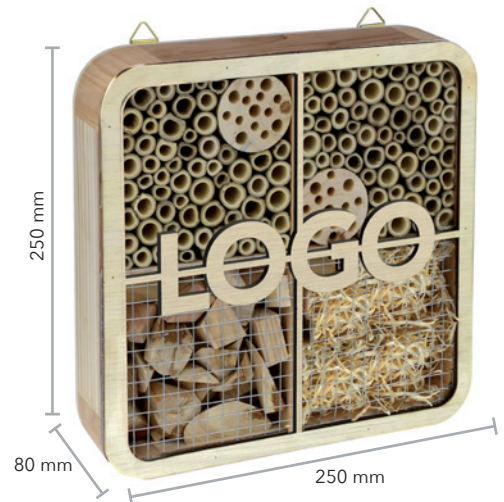

Insektenhotel mit Logo

LERCHE

aus Bambus

HAUS & GARTEN

 250 x 250 x 80 mm	 Werbefläche 200 x 200 mm	 < 15 €
-----------------------	---------------------------------	------------

Logo Insektenhotel mit Logo-Front-Cover

Artikelnummer: 0533-0505-1572

Material: Bambus, Drahtgeflecht, zertifizierte Hölzer

Größe: 250 x 250 x 80 mm

Farben: natur

Werbeanbringung: Front-Cover aus Holz

Werbefläche: 200 x 200 mm

Unser Produkt online:
« Bitte hier scannen!