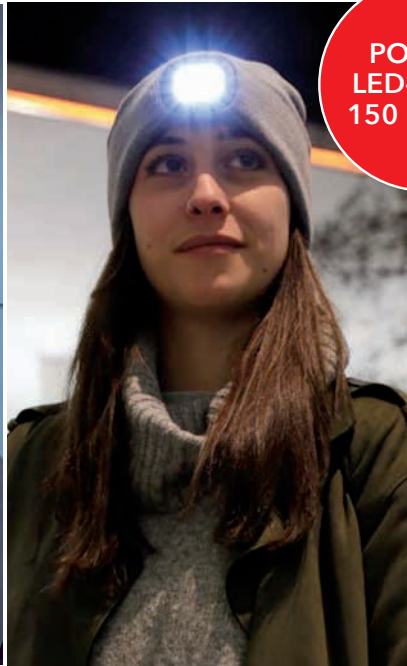

Mütze HEADLIGHT

LERCHE

Strickmütze mit wiederaufladbarem LED-Element **TEXTIL**

**WIEDER-
AUFLADBAR**

**POWER-
LED-LICHT:
150 LUMEN**

Artikelnummer: 0533-0304-2043
Material: Polyester, Polyacryl
Größe: One-size; LED-Element 65 x 47 cm
Farben: schwarz, grau; ab 500 Stück zudem: blau, weiß, grün, navy, rosa, rot
Werbeanbringung: Stick
Werbefläche: 30 x 20 mm

Unser Produkt online:
« Bitte hier scannen!

Mütze HEADLIGHT schwarz, Beispiel Stick

Die One-size-Strickmütze HEADLIGHT mit modischem Umschlag hat auf der Vorderseite ein LED-Element und ist in vielen verschiedenen Farben erhältlich. Sie bietet Kindern auf dem Schulweg mehr Sicherheit und Joggern, Radfahrern und Wanderern mehr Licht für ihre Aktivitäten in der Dämmerung. Auf Wunsch gibt es folgende Extras: drei verschiedene Helligkeitsstufen, abnehmbare wiederaufladbare Leuchte, 4 SMD-Leuchten. Input: 5 V DC; 55 mA, Akku: LiPo-Akku; 250 mAh; 3,7 V; 1,11 Wh, Lichtstärke: 150 Lumen.