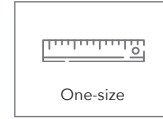

Mütze HEADLIGHT

LERCHE

Strickmütze mit wiederaufladbarem LED-Element **TEXTIL**

**WIEDER-
AUFLADBAR**

**POWER-
LED-LICHT:
150 LUMEN**

Artikelnummer: 0533-0304-2043
Material: Polyester, Polyacryl
Größe: One-size; LED-Element 65 x 47 cm
Farben: schwarz, grau; ab 500 Stück zudem: blau, weiß, grün, navy, rosa, rot
Werbeanbringung: Stick
Werbefläche: 30 x 20 mm

Unser Produkt online:
« Bitte hier scannen!

Mütze HEADLIGHT schwarz, Beispiel Stick

Die One-size-Strickmütze HEADLIGHT mit modischem Umschlag hat auf der Vorderseite ein LED-Element und ist in vielen verschiedenen Farben erhältlich. Sie bietet Kindern auf dem Schulweg mehr Sicherheit und Joggern, Radfahrern und Wanderern mehr Licht für ihre Aktivitäten in der Dämmerung. Auf Wunsch gibt es folgende Extras: drei verschiedene Helligkeitsstufen, abnehmbare wiederaufladbare Leuchte, 4 SMD-Leuchten. Input: 5 V DC; 55 mA, Akku: LiPo-Akku; 250 mAh; 3,7 V; 1,11 Wh, Lichtstärke: 150 Lumen.