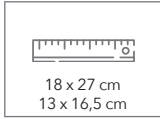

Wärmflaschen MOLLY (0,8 l) und BENNY (0,2 l) Fluffy, Rückseite aus Woll- oder rPET-Filz

Auflage	50	100	250
Wärmflasche Benny 0,2 l rPET-Filz	9,65 €	9,59 €	9,55 €
Wärmflasche Benny 0,2 l Wollfilz	12,35 €	12,29 €	12,25 €
Wärmflasche Molly 0,8 l rPET-Filz	16,75 €	16,69 €	16,49 €
Wärmflasche Molly 0,8 l Wollfilz	23,39 €	22,39 €	21,79 €
Wärmflasche Benny 0,2 l Fluffy	11,05 €	10,99 €	10,95 €
Wärmflasche Molly 0,8 l Fluffy	17,05 €	16,99 €	16,95 €

Werbeanbringung:

Auflage	50	100	250
Siebdruck 1-farbig (bis max. 100 x 100 mm)	4,59 €	3,05 €	1,89 €
Siebdruck 2-farbig (bis max. 100 x 100 mm)	5,55 €	4,19 €	2,35 €

Zusatzkosten

Einrichtkosten Siebdruck 1-farbig	69,00 €
Einrichtkosten Siebdruck 1-farbig	95,00 €