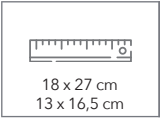

Wärmflaschen MOLLY (0,8 l) und BENNY (0,2 l) Fluffy, Rückseite aus Woll- oder rPET-Filz

Auflage	50	100	250
Wärmflasche Benny 0,2 l rPET-Filz	9,65 €	9,59 €	9,55 €
Wärmflasche Benny 0,2 l Wollfilz	12,35 €	12,29 €	12,25 €
Wärmflasche Molly 0,8 l rPET-Filz	16,75 €	16,69 €	16,49 €
Wärmflasche Molly 0,8 l Wollfilz	23,39 €	22,39 €	21,79 €
Wärmflasche Benny 0,2 l Fluffy	11,05 €	10,99 €	10,95 €
Wärmflasche Molly 0,8 l Fluffy	17,05 €	16,99 €	16,95 €

Werbeanbringung:

Auflage	50	100	250
Siebdruck 1-farbig (bis max. 100 x 100 mm)	4,59 €	3,05 €	1,89 €
Siebdruck 2-farbig (bis max. 100 x 100 mm)	5,55 €	4,19 €	2,35 €

Zusatzkosten

Einrichtkosten Siebdruck 1-farbig	69,00 €
Einrichtkosten Siebdruck 1-farbig	95,00 €