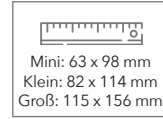

Samentütchen

LERCHE

in drei verschiedenen Größen

PFLANZEN & SAATEN

Artikelnummer: Samentütchen

Material: Graspapier, Natronkraftpapier oder Recyclingpapier

Größe: Mini: 63 x 98 mm
Klein: 82 x 114 mm
Groß: 115 x 156 mm