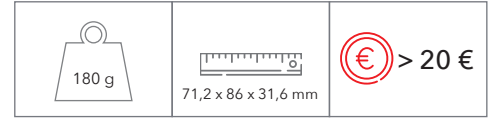

### ELEKTRONIK

Artikelnummer: JBL145  
 Größe: 71,2 x 86 x 31,6 mm; Gewicht: 180 g  
 Farben: blau, rot, schwarz  
 Druckart: Digitaldruck, Doming  
 Ausgangsleistung: 3 Watt  
 Akkutyp: Lithium-Polymer-Akku