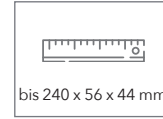

Artikelnummer: 4003, 7070
Material: Thermoplastischer Kunststoff
Größe: 4003: 222 x 48 x 36 mm
7070: 240 x 56 x 44 mm
Farben: nature desert sand, nature ash grey, nature wood, nature leaf green, nature coral, nature flower blue

Druckart: Tampondruck
Werbefläche: Besteck: ca. 30 x 10 mm
ca. 30 x 3 mm auf Gabel, ca. 30 x 3 mm auf Löffel
Etui: 40 x 7 mm

Unser Produkt online
<< Bitte hier scannen!

Bitte beachten Sie,
dass sich die Preise für diesen Artikel
in der Zwischenzeit geändert haben!

Gerne erstellen wir Ihnen ein individuelles
und unverbindliches Angebot
auf Basis der aktuellen Preise.

Das Besteckset KLIKK und KLIKK Ready im Etui
: Besteht aus Messer, Gabel, Löffel werben Sie auf dem Rücken des Produkts und passen dank ihrer kompakten Größe in jede Tasche
: Zum Öffnen des Sets einfach auf den Klippverschluss drücken und das Besteck ganz leicht voneinander
: In dem KLIKK Ready Etui wird das Besteck jederzeit perfekt aufbewahrt mit praktischem Clipverschluss
: Geschmacksneutral, lebensmittelecht, robust und spülmaschinengeeignet