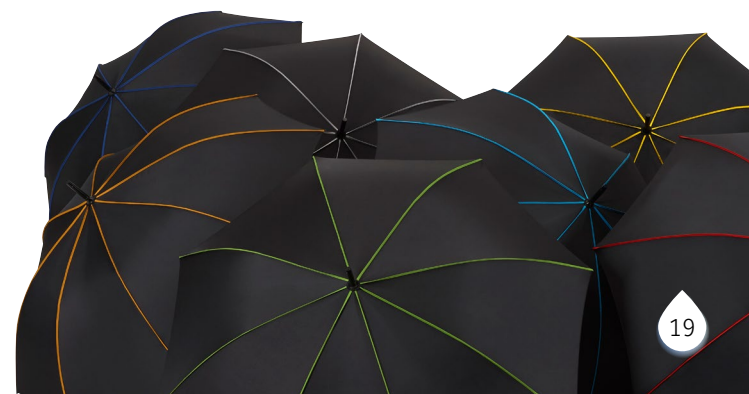

ws

EIN WEITERER
INNOVATIVER

5382 | Elektrischer
Taschenschirm
FARE® eBrella®

DIE ELEGANTEN

5639

AOC-Oversize-Taschenschirm
FARE® Seam

- Farbige Paspeln am Schirm und Futteral
- Edler Soft-Touch-Griff, matt/glänzend unterteilt
- Extrem stabiles und flexibles Gestell

△ ✎ ⊕ 104 cm

4399

AC-Midsize-Stockschirm
FARE® Seam

- Farbige Paspeln an der Außenseite
- Edler Soft-Touch-Griff, matt/glänzend unterteilt
- Extrem stabiles und flexibles Gestell

△ ✎ ⊕ 115 cm

GRIFF MIT
REIFENPROFIL
ODER ALS
SCHALTKNAUF