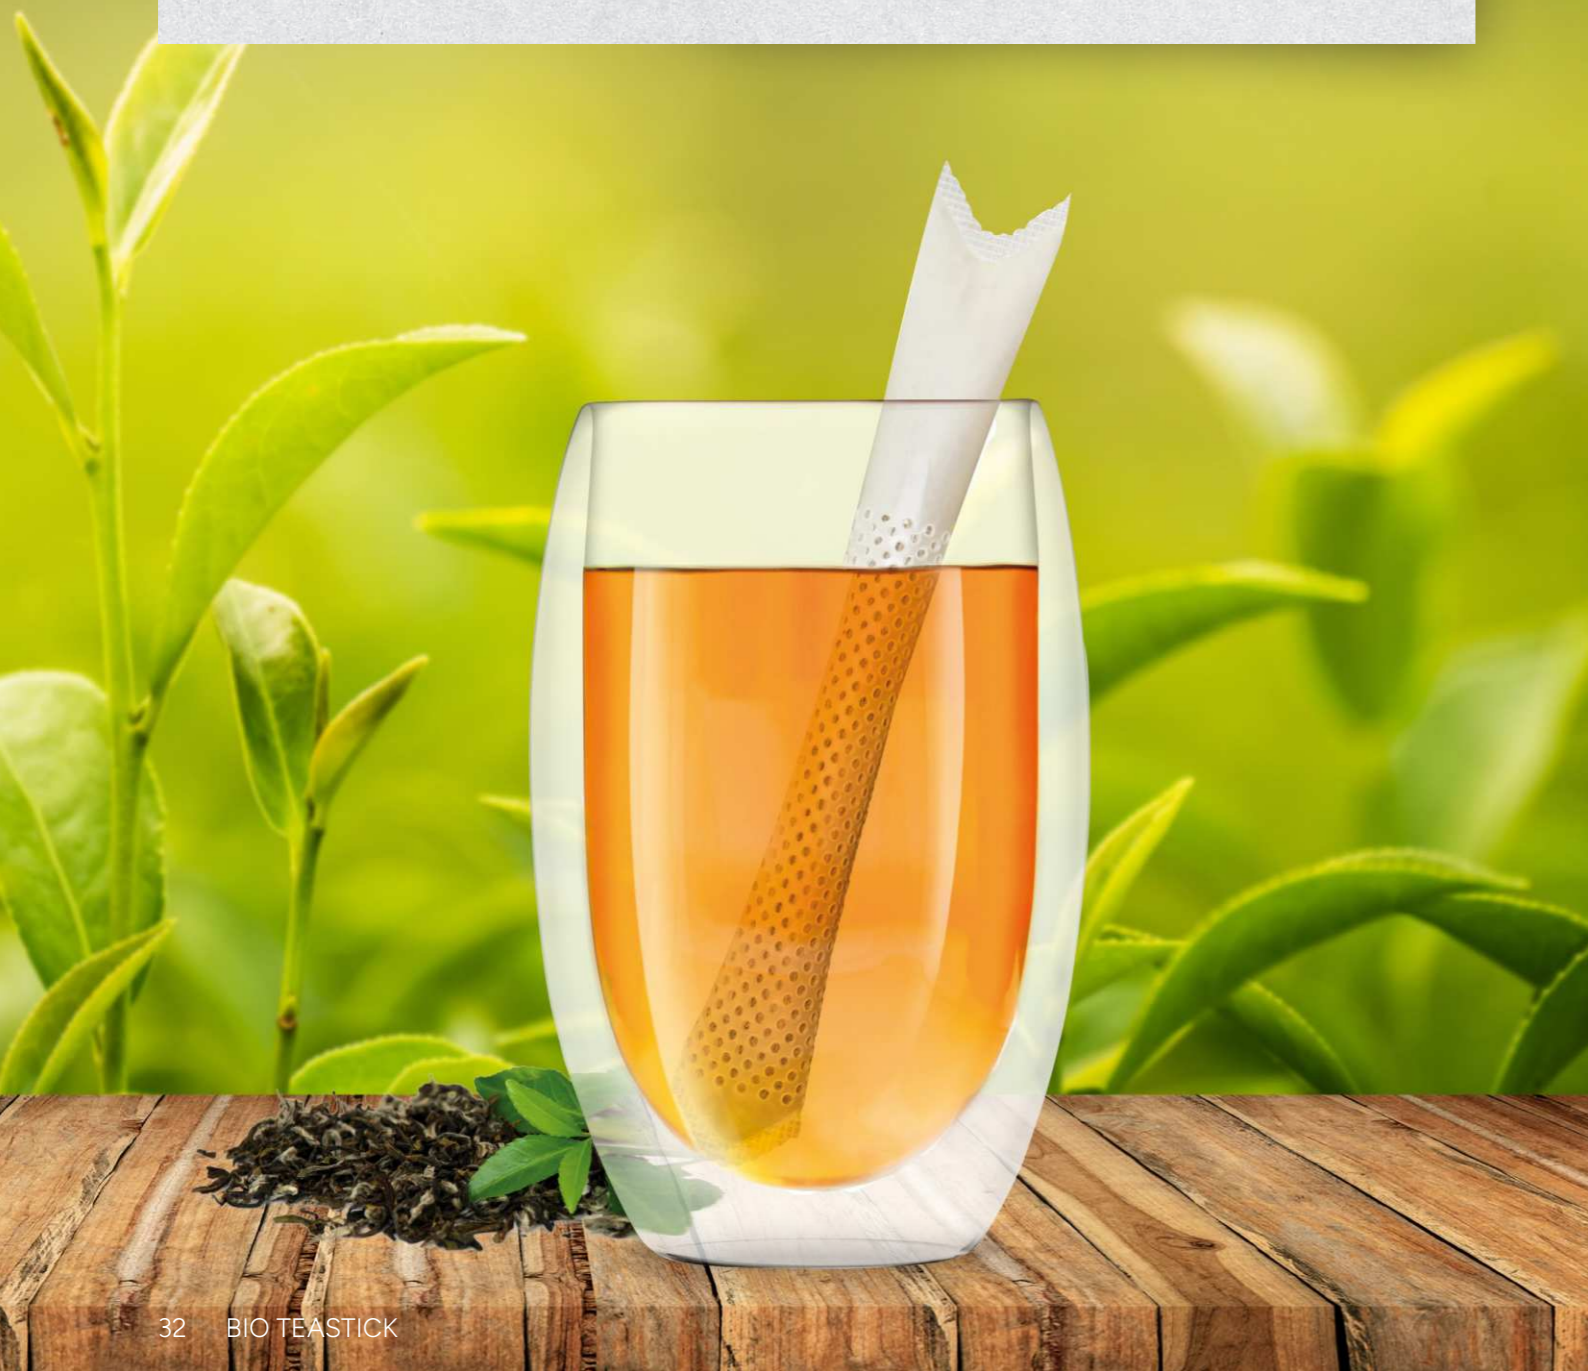

// ECO

Bio TeaStick

Kompostierbar,
verpackt in Papier

Spezial-Hülle

Durch die Perforation kann das Wasser zirkulieren. Geschmack und Wirkung entfalten sich bestmöglich.

Filter-Vlies

Das Vlies im Inneren sorgt für bröselfreien Genuss und verhindert Nachtropfen.

Kartonagen aus garantiert ökologischer und nachhaltig bewirtschafteter Forstwirtschaft.

STICK:
KOMPOSTIERBAR

So funktioniert's: