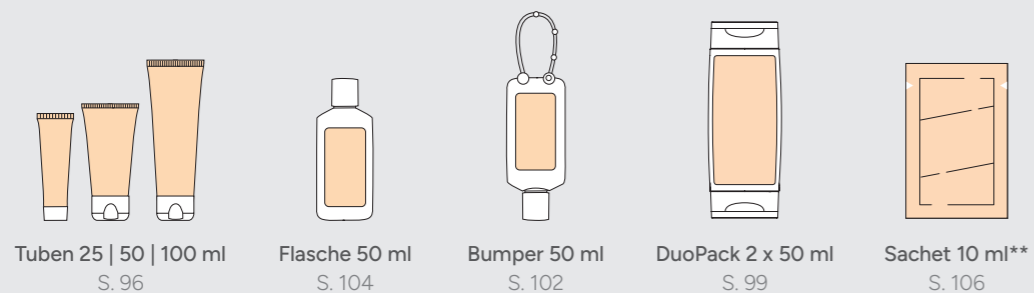

Erhältlich in
3 Sorten

Sonnenmilch: **LSF 30** **LSF 30** **LSF 50**

⊗ Keine Allergene	✓ Mit Glycerin
⊗ Ohne Tierversuche	✓ Vitamin E
⊗ Ohne Parabene	✓ 24h Langzeit-Hautfeuchtigkeit
⊗ Ohne Mineralöle	✓ Schnell einziehend
⊗ Ohne Silikone	✓ Sofortschutz
⊗ Ohne Mikroplastik	
⊗ Ohne Konservierungsstoffe	

🛡️ Hoher Schutz LSF 30 / 50	💧 Mit Glycerin
🧬 Ohne Nanopartikel*	⚗️ Ohne Octocrylen
☀️ UVA-UVB Filter	🚰 Wasserfest

Erhältlich als:

Vegan | 24-h Langzeit-Hautfeuchtigkeit | Korallenfreundlich | Sofortschutz

Sonnenmilch

Wasserfester und schnell einziehender Sonnenschutz mit Vitamin E und Glycerin für 24-Stunden-Langzeitfeuchtigkeit. Sofortschutz mit ausgewogenem UVA- /UVB-Breitbandfilter. Alle Rezepturen werden ohne Octocrylen hergestellt, sind vegan, enthalten keine Parabene, Mineralöle, oder Silikone. Ebenso sind sie frei von Mikroplastik und gemäß dem Hawaii-Riffgesetz korallenfreundlich.

Erhältlich in 3 Sorten:

LSF 30 Classic **LSF 30 Sensitiv** **LSF 50 Sensitiv**

Unsere Sensitiv-Rezepturen werden parfümfrei hergestellt und eignen sich für besonders empfindliche Haut.

RECYCLAT

50 ml Bumper
Praktisch zum Anhängen
5 Farben
Kurze Lieferzeit

SONNENMILCH