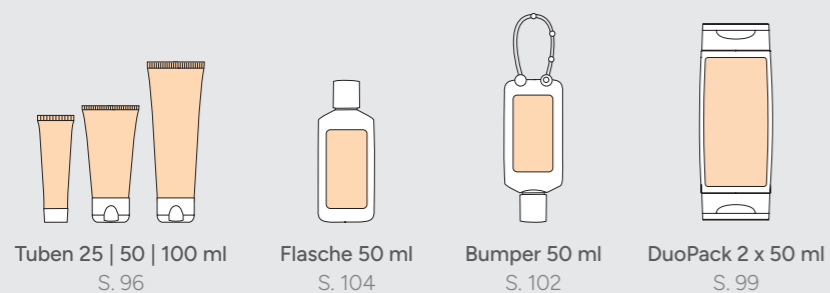

Erhältlich als: