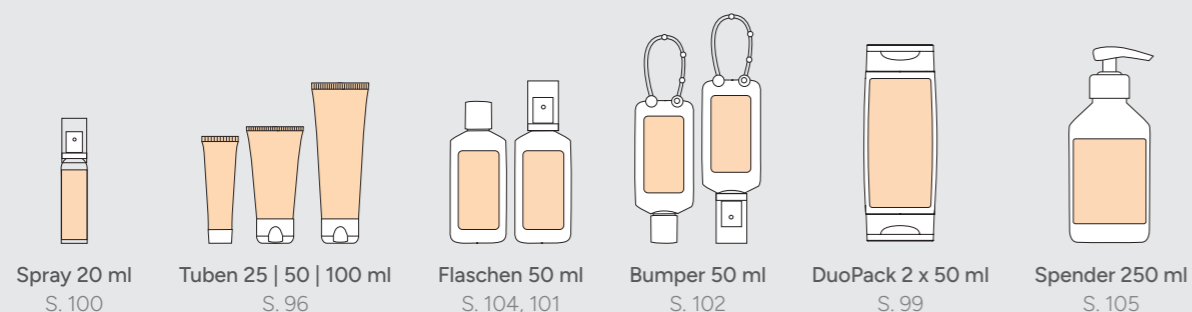

## Erhältlich als:

Spray 20 ml  
S. 100

Tuben 25 | 50 | 100 ml  
S. 96

Flaschen 50 ml  
S. 104, 101

Bumper 50 ml  
S. 102

DuoPack 2 x 50 ml  
S. 99

Spender 250 ml  
S. 105

Tuben mit Fullbody Print