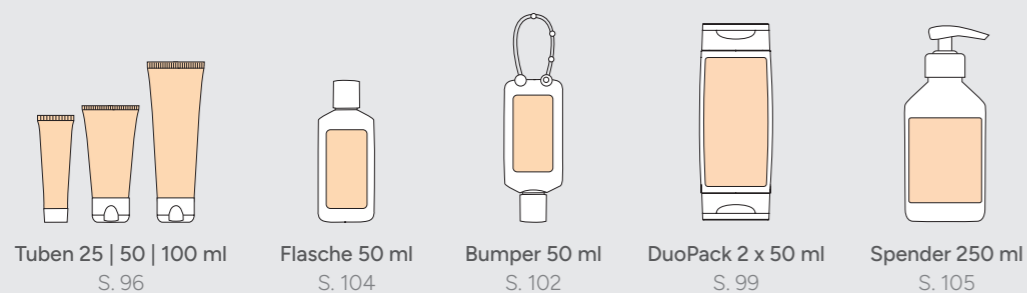

Erhältlich als: