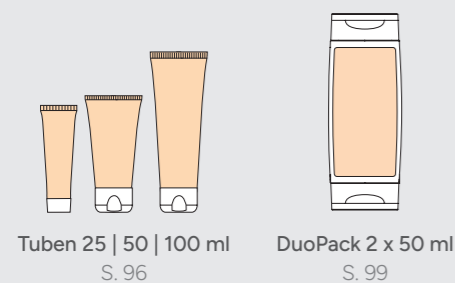

Erhältlich als:

Tuben 25 | 50 | 100 ml
S. 96

DuoPack 2 x 50 ml
S. 99

Vegan | Kühlt und erfrischt

Fußbalsam

Latschenkiefer-Menthol

Schwereleose Beine durch den „Eiswürfel-Effekt“. Die Kombination aus Menthol und den ätherischen Ölen der Latschenkiefer hat sich in der Fußpflege seit Generationen bewährt. Sie bringt Füßen und Beinen wohlthuende Erholung und Frische für den ganzen Tag.

2 x 50 ml DuoPack

2 Füllungen
in 1 Flasche

ab 250 Stück