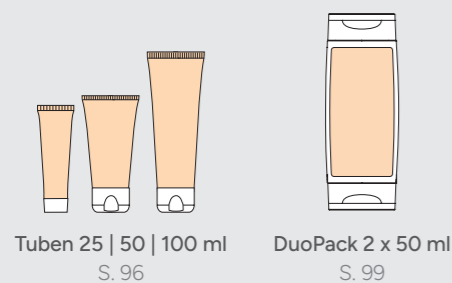

Erhältlich als: