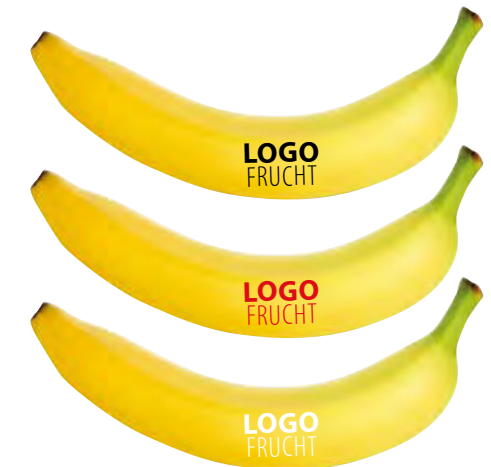

Preise inkl. **LOGOFRUCHT**-Druck / Vorkosten 49,00 €
Lieferung ohne Blätter.

LOGOFRUCHT Banane

Art. 11.004
LOGOFRUCHT Banane

ab € **1²⁷**
zzgl. MwSt.

Anzahl	100	200	500	1.000	5.000	10.000
Preis zzgl. MwSt. €	-	-	1,41	1,35	1,31	1,27

Preise inkl. **LOGOFRUCHT**-Druck / Vorkosten 49,00 €

LOGOFRUCHT Paprika

Art. 11.035
LOGOFRUCHT Paprika rot/gelb/grün ab € **1⁹²** zzgl. MwSt.

Anzahl	100	200	500	1.000	5.000	10.000
Preis zzgl. MwSt. €	-	-	2,06	2,00	1,96	1,92