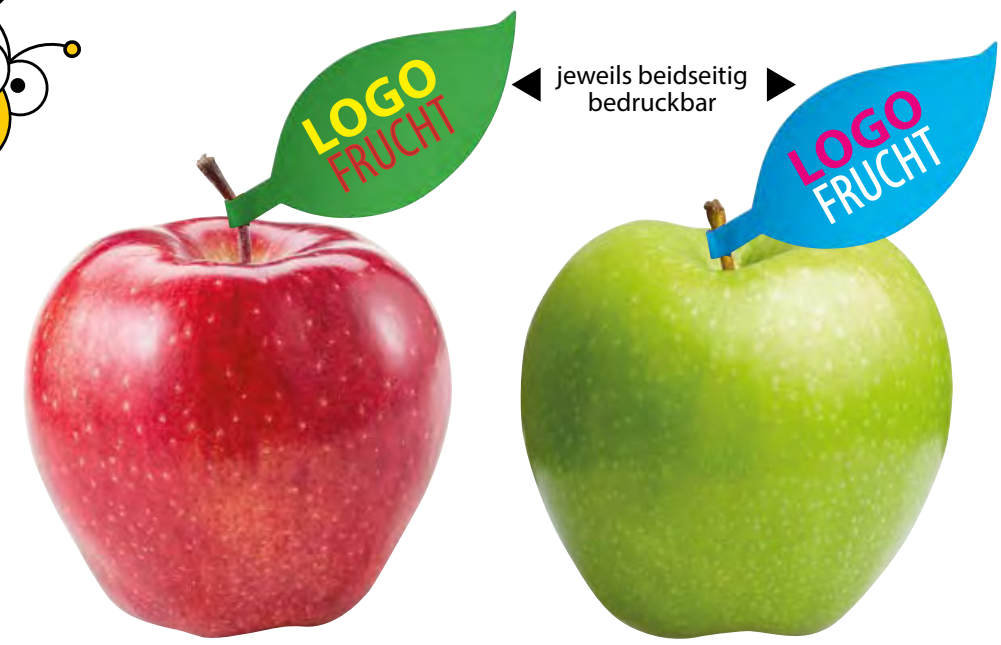

Preise inkl. LOGOFRUCHT-Druck / Vorkosten 49,00 €

LOGOFRUCHT Zitrone

Art. 11.031
LOGOFRUCHT Zitrone ab € **114**
zzgl. MwSt.

Anzahl	100	200	500	1.000	5.000	10.000
Preis zzgl. MwSt. €	-	1,37	1,27	1,22	1,18	1,14

Preise inkl. LOGOFRUCHT-Druck / Vorkosten 49,00 €

LOGO APFEL-BLÄTTER

Art. 11.036
Apfel rot + Apfelblatt 4c ab € **118**
zzgl. MwSt.

Anzahl	100	200	500	1.000	5.000	10.000
Preis zzgl. MwSt. €	-	1,25	1,23	1,22	1,20	1,18