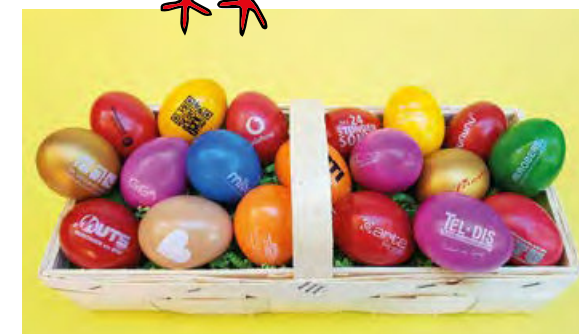

Das LOGOEi Premium KAT-zertifiziert

Der ideale Werbeträger vor Ostern

Der ideale Werbeträger vor Ostern

Exklusive Qualitäts-Eier mit Ihrem Logo

- Nur ausgesuchte Ware der Güteklasse A
- KAT-zertifiziert (Verein für kontrollierte alternative Tierhaltungsformen e.V.)
- Erstklassiger Geschmack
- Exakt kontrollierte Kochdauer für ein perfektes Ei
- Haltbarkeit 4 Wochen

Jeder von uns freut sich über ein originelles, persönliches und wertvolles Geschenk. Gerade in der heutigen Zeit, die sich durch ihre Schnellebigkeit, Stress, wirtschaftlichen und politischen Krisen auszeichnet, ist die persönliche Wertschätzung ein besonderes Highlight.

Made in Germany