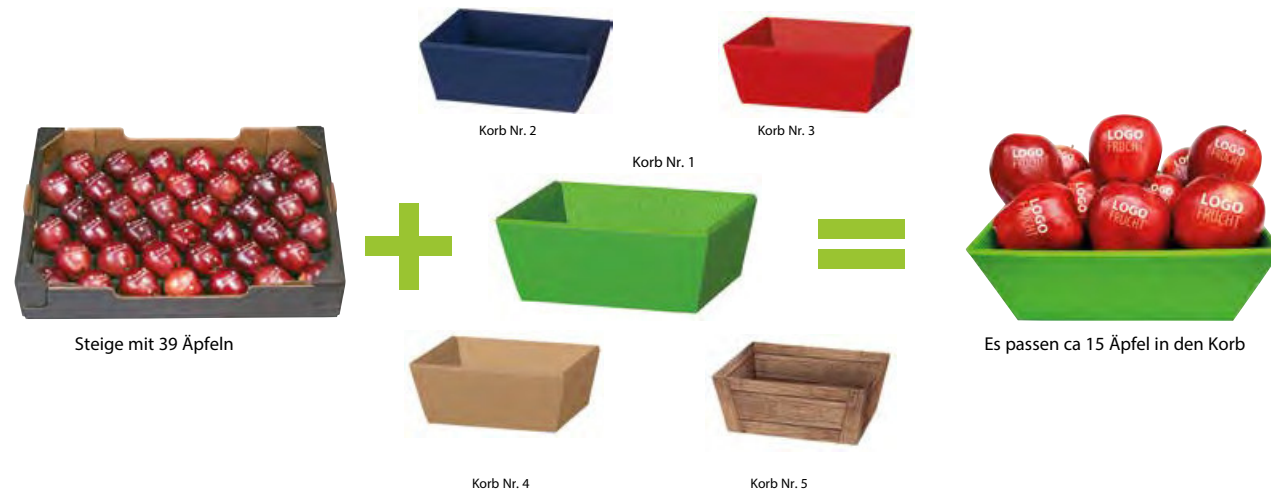

LOGOFRUCHT All in