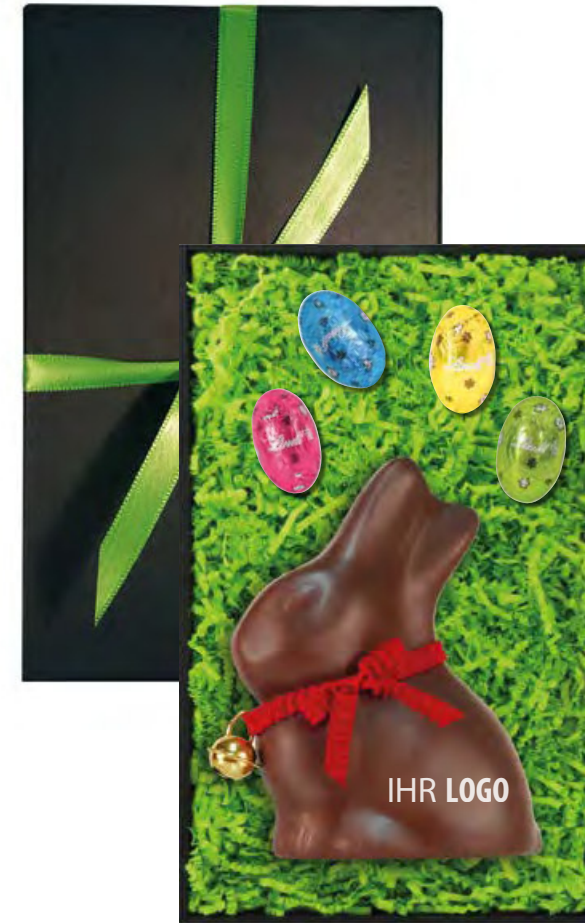

Zusätzliche Werbeanbringung: Etikett 4c, Banderole 4c, Druck 1c

▲ Zusätzlich Ihr individueller Druck, 1c

Logo-Lindt-Hase

Der wohl berühmteste und leckerste Schokoladenhase auf diesem Planeten. Er wird ganz nach Ihren Wünschen bedruckt – natürlich mit Lebensmittelfarbe. Setzen Sie Ihr Unternehmen in Szene! Verpackt im Geschenkbeutel mit Schleifenclip, 50 g.

Art. 10.459

LOGOSCHOKI Logo-Lindt-Hase

ab € **3¹²**
zzgl. MwSt.

Anzahl	100	200	500	1.000	5.000	10.000
Preis zzgl. MwSt. €	3,35	3,33	3,25	3,19	3,16	3,12

Preise inkl. 1c Druck LOGOSCHOKI / Vorkosten 49,00 €

Zusätzliche Werbeanbringung: Etikett 4c, Anhänger 4c

Logo-Lindt-Hase Geschenkbox

Der wohl berühmteste und leckerste Schokoladenhase auf diesem Planeten. Er wird ganz nach Ihren Wünschen bedruckt – natürlich mit Lebensmittelfarbe. Lindt-Hase verpackt im Geschenkbeutel mit Schleifenclip.