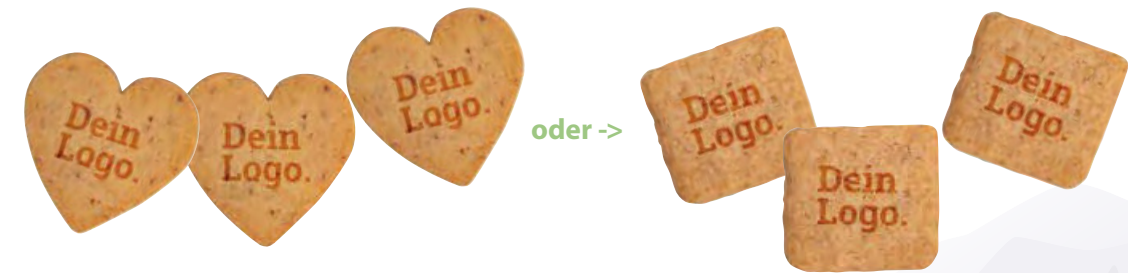

Guter Keks Bio² 3er-Tütchen