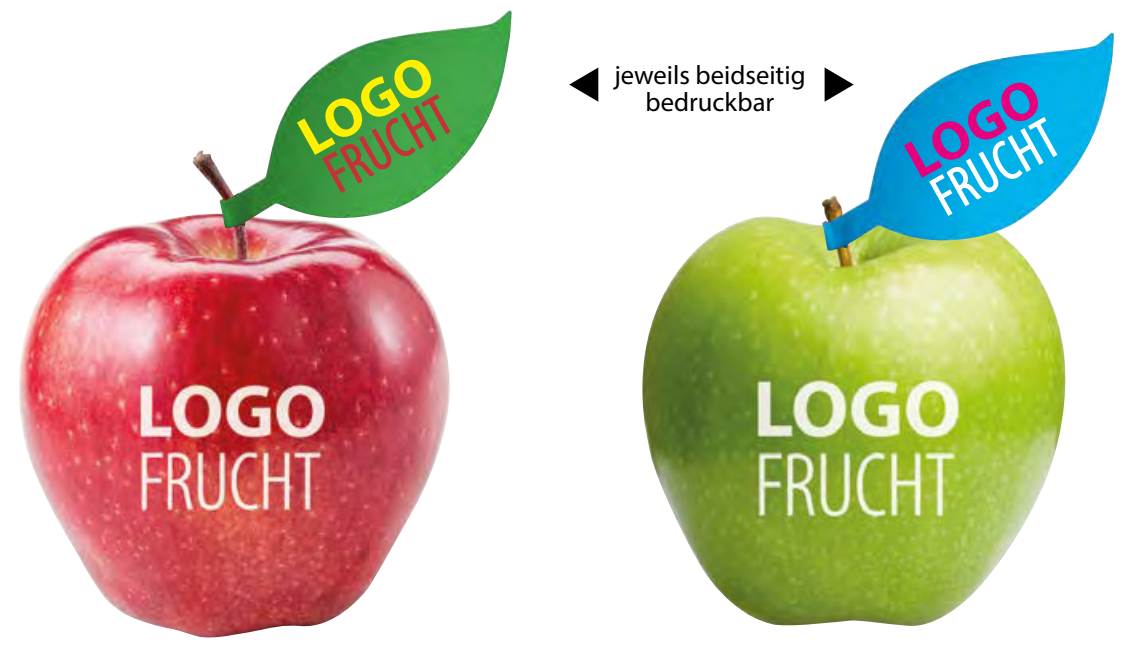

LOGO APFEL-BLÄTTER & LOGOFRUCHT-DRUCK

Art. 11.038
LOGOFRUCHT Apfel rot + Apfelblatt 4c ab € **137**
zzgl. MwSt.

Anzahl	100	200	500	1.000	5.000	10.000
Preis zzgl. MwSt. €	-	1,69	1,57	1,49	1,43	1,37

Preise inkl. LOGOFRUCHT-Druck + Apfelblatt 4c / Vorkosten 89,00 €

Art. 11.039
LOGOFRUCHT Apfel grün + Apfelblatt 4c ab € **137**
zzgl. MwSt.

Anzahl	100	200	500	1.000	5.000	10.000
Preis zzgl. MwSt. €	-	1,69	1,57	1,49	1,43	1,37

Preise inkl. LOGOFRUCHT-Druck + Apfelblatt 4c / Vorkosten 89,00 €