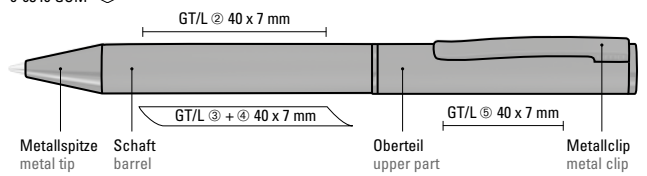

0-9342 R GUM ◊