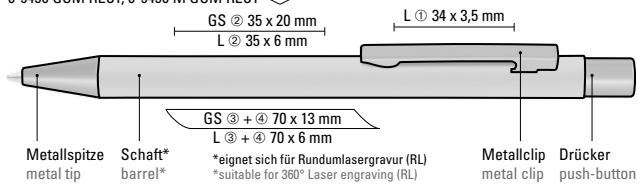

Price/piece 0-9372 R

11.43 €

Quantity

100 pieces

Advertising code

barrel MT/L, cap L

0-9450 GUM RECY, 0-9450 M GUM RECY ◊

Farb-Code/Minen
Colour code/Refills