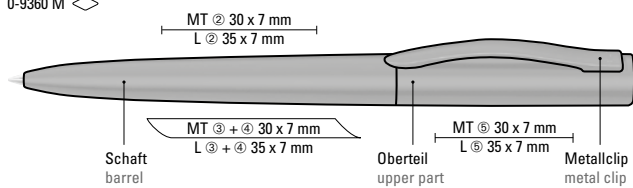

0-9360 M

0-9362 MR