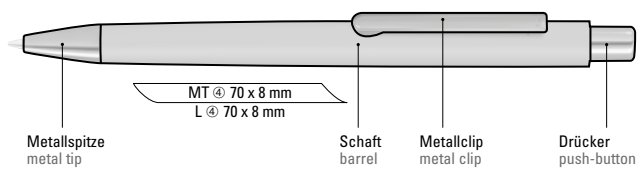

0-9540 GUM ◊