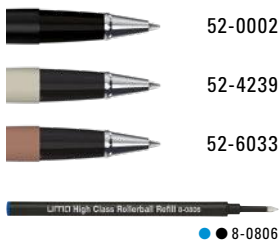

Farb-Code/Minen
Colour code/Refills

TITAN ONE M
0-9360 M **new!**

TITAN ONE MR
0-9362 MR **new!**

0-9360 M (● 8-0888)

0-9362 MR (● ● 8-0806)

Das Modell in schwarz eignet sich für eine Hochglanzlasergravur in silber.
The model in black is suitable for high gloss laser engraving in silver.