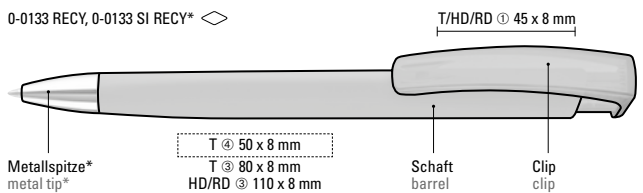

0-0133 RECY, 0-0133 SI RECY* ◇