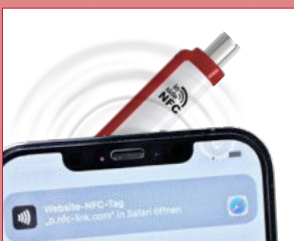

Price/piece
Quantity
Advertising code

0.76 €
1,000 pieces
barrel T, clip T

NFC NFC NFC NFC NFC
NFC NFC NFC NFC NFC

Verbinden Sie analoges Schreiben und Werben mittels NFC-Technik mit der interaktiven Welt. Transportieren Sie mit den integrierten NFC TAGS nicht mehr nur haptische Werbung, sondern digitale Informationen. Egal ob Kontaktdaten, BusinessCard, Videobotschaften, Produkt- oder Imagefilme, Webseiten oder Social Media Seiten, Verkaufsunterlagen wie Produktkataloge u.v.m.