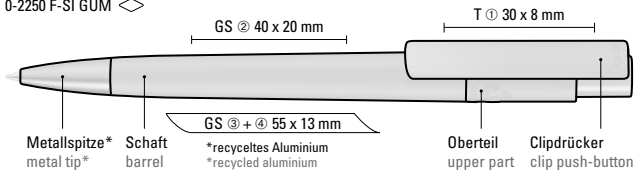

0-2250 F-SI GUM ◊