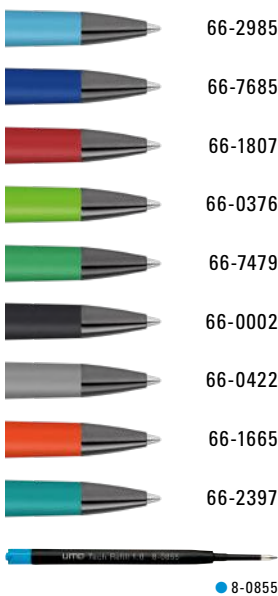

Ellipsenförmiger Schaft
Elliptical barrel