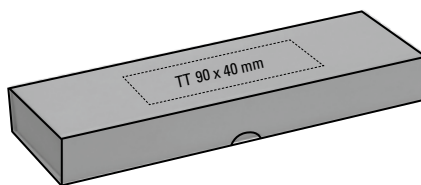

PAPPSTECKETUI
CARDBOARD SLIP-IN CASE
0-0940

ETUI
0-0913 new!

0-0913 ◊

0-0940: Pappstecketui aus FSC®-zertifiziertem Pappkarton in schwarz oder weiß für ein Schreibgerät. Auch erhältlich mit dem Standardaufdruck: „Mit freundlicher Empfehlung – With compliments“.

0-0913: Klappetui in uni weiß, schwarz oder Carbonfaser-Look mit Magnetverschluss mit W-Einlage für ein, zwei oder drei Schreibgeräte. Kartonschuber in weiß. Auf Anfrage ist der Kartonschuber mit 4c-Gestaltung erhältlich.

Preis/Stück 0-0940	0,29 €
Menge	100 Stück
Werbeschlüssel	TT
Preis/Stück 0-0913	2,24 €
Menge	100 Stück
Werbeschlüssel	Etui TT, HD

Schuber CI – Werbeschlüssel individuell

0-0940: Cardboard slip-in case made of FSC® certified cardboard in black or white for one writing instrument without imprint or with the standard message: "Mit freundlicher Empfehlung – With compliments".

0-0913: Hinged case with magnetic closure in white, black or carbon fibre look and W-inlay for one, two or three writing instruments. Cardboard slippcase in white. On request the cardboard slippcase is available in a 4c-design.

Price/piece 0-0940	0.29 €
Quantity	100 pieces
Advertising code	TT
Price/piece 0-0913	2.24 €
Quantity	100 pieces
Advertising code	Etui TT, HD

Schuber CI – Advertising individual