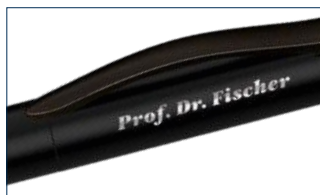

Farb-Code/Minen
Colour code/Refills

TITAN ONE M
0-9360 M **new!**

TITAN ONE MR
0-9362 MR **new!**

0-9360 M (● 8-0888)

0-9362 MR (● ● 8-0806)

Das Modell in schwarz eignet sich für eine Hochglanzlasergravur in silber.
The model in black is suitable for high gloss laser engraving in silver.