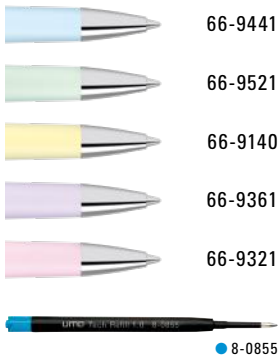

Farb-Code/Minen
Colour code/Refills

ELLIPSE SI
0-9540 SI **new!**

ELLIPSE GUM
0-9540 GUM

0-9540 SI (● 8-0855)

0-9540 GUM (● 8-0855)