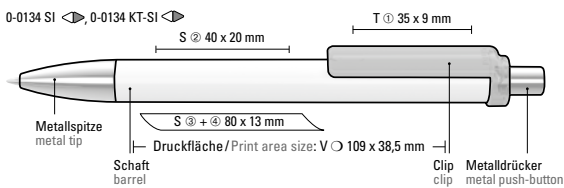

Farb-Code/Minen
Colour code/Refills

FASHION SI
0-0134 SI

VOGUE XL SI
0-0136 SI

Die Modelle eignen sich für NFC-Technik.
The models are suitable for NFC technology.

Die Modelle eignen sich für Folientransfer Druck.
Informationen unter www.uma-pen.com
The models are suitable for foil transfer imprint.
Information at www.uma-pen.com