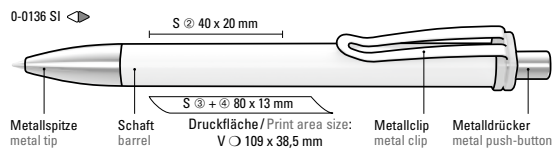

Farb-Code/Minen
Colour code/Refills

FASHION SI
0-0134 SI

VOGUE XL SI
0-0136 SI

Die Modelle eignen sich für NFC-Technik.
The models are suitable for NFC technology.

Die Modelle eignen sich für Folientransfer Druck.
Informationen unter www.uma-pen.com
The models are suitable for foil transfer imprint.
Information at www.uma-pen.com