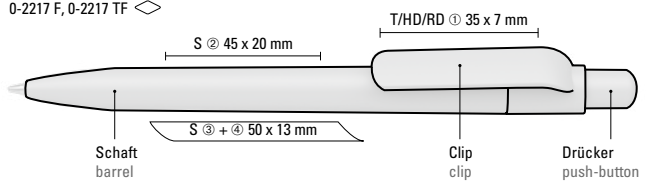

0-2217 F, 0-2217 TF ◊