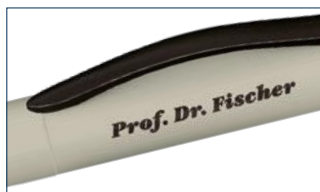

Farb-Code/Minen
Colour code/Refills

TITAN ONE M
0-9360 M **new!**

TITAN ONE MR
0-9362 MR **new!**

0-9360 M (● 8-0888)

0-9362 MR (● ● 8-0806)

Das Modell in schwarz eignet sich für eine Hochglanzlasergravur in silber.
The model in black is suitable for high gloss laser engraving in silver.