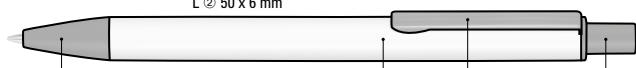

0-9530 M RECY ◊

MS ③ + ④ 80 x 13 mm
L ③ + ④ 80 x 6 mm

Metallspitze
metal tip

Schaft
barrel

Metallclip
metal clip

Drücker
push-button