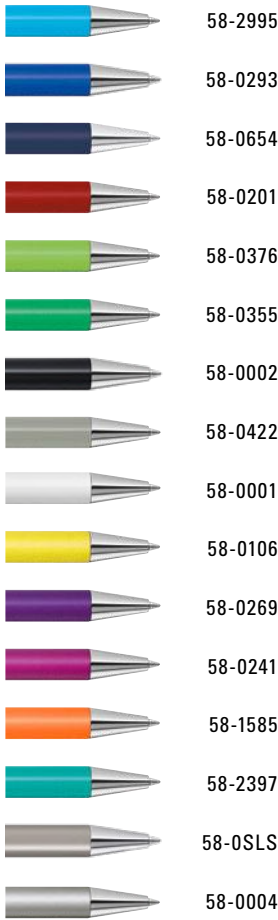

Price/piece 0-9540 GUM 2,26 €
Quantity 300 pieces
Advertising code barrel GT/L

0-9450 SI 

0-9450 SI GUM 

Farb-Code/Minen
Colour code/Refills

STRAIGHT SI
0-9450 SI

STRAIGHT SI GUM
0-9450 SI GUM **new!**

0-9450 SI (● 8-0855)