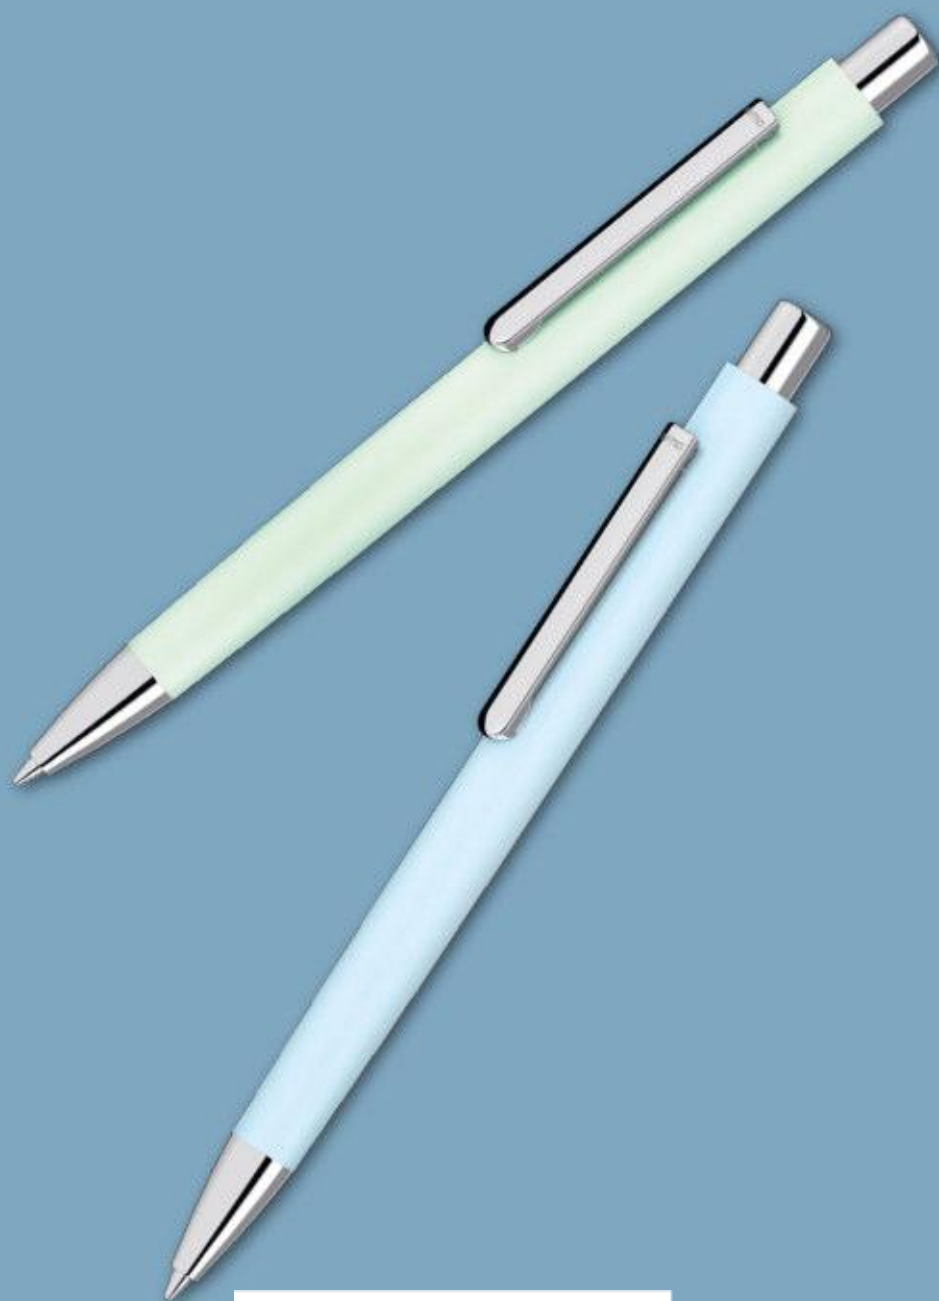

Die Handschrift der Werbung

1301

Sägstraße 6, 82549 Königsdorf

08179/94799-0

info@lerche-werbemittel.de

www.lerche-werbemittel.de