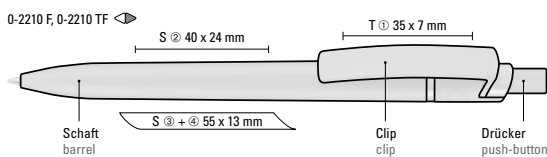

Mix n' Match: Ab 2.000 Stück kann das Modell farblich kombiniert werden.

0-2210 F: Druckkugelschreiber aus recyceltem PET-Material mit matt gedecktem Gehäuse, Clip und Drücker.

0-2210 TF: Druckkugelschreiber aus recyceltem PET-Material mit transparent gefrostem Gehäuse, Clip und Drücker.

Preis/Stück 0-2210 F	0,48 €
Preis/Stück 0-2210 TF	0,48 €
Menge	1.000 Stück
Werbeschlüssel	Schaft S, Clip T

Mix n' Match: From 2,000 pieces, you can choose any colour combination.

0-2210 F: Retractable ballpoint pen made from recycled PET material with opaque matt housing, clip and push-button.

0-2210 TF: Retractable ballpoint pen made from recycled PET material with transparent frosted housing, clip and push-button.

Price/piece 0-2210 F	0.48 €
Price/piece 0-2210 TF	0.48 €
Quantity	1,000 pieces
Advertising code	barrel S, clip T