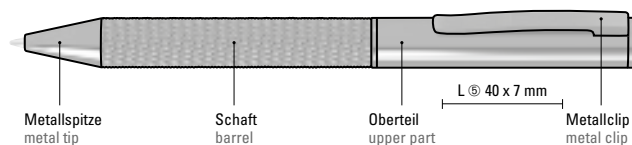

0-9350 ◊

0-9350: Metall-Drehkugelschreiber glänzend lackiert mit Softdrehmechanik und gefedertem Metallclip. Schaft mit integriertem Meshband.

0-9350: Metal twist ballpoint pen in glossy lacquered finish with a soft twist mechanism and a spring-mounted metal clip. Barrel with integrated mesh band.

0-9352 R ◊