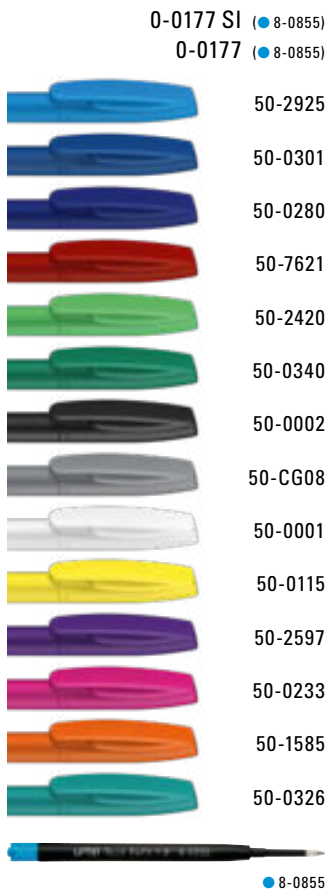

0-0177 SI: Drehkugelschreiber mit matt gedecktem Gehäuse und silberner Spitze glanzverchromt.

0-0177 TF-SI: Drehkugelschreiber mit transparent gefrostetem Gehäuse und silberner Spitze glanzverchromt.

0-0177: Drehkugelschreiber mit matt gedecktem Gehäuse.

0-0177 TF: Drehkugelschreiber mit transparent gefrostetem Gehäuse.

Preis/Stück 0-0177 SI	0,61 €
Preis/Stück 0-0177 TF-SI	0,61 €
Preis/Stück 0-0177	0,52 €
Preis/Stück 0-0177 TF	0,52 €
Menge	1.000 Stück
Werbeschlüssel	Schaft S, Clip T

0-0177 SI: Twist ballpoint pen with opaque matt housing and tip chrome plated.

0-0177 TF-SI: Twist ballpoint pen with transparent frosted housing and tip chrome plated.

0-0177: Twist ballpoint pen with opaque matt housing.

0-0177 TF: Twist ballpoint pen with transparent frosted housing.

Price/piece 0-0177 SI	0.61 €
Price/piece 0-0177 TF-SI	0.61 €
Price/piece 0-0177	0.52 €
Price/piece 0-0177 TF	0.52 €
Quantity	1,000 pieces
Advertising code	barrel S, clip T