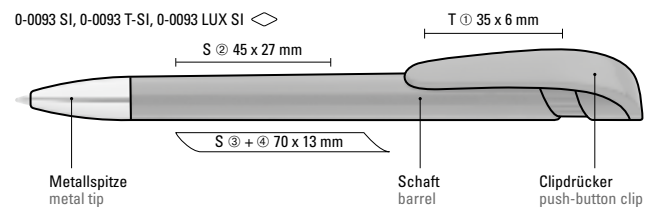

50-0002

50-0001

● 8-0855

0-0093 T-SI (● 8-0856)

50-2925

50-0072

50-1795

50-2271

50-0356

50-0405

50-0003

50-0396

50-2077

50-0214

50-0130

50-1585

50-0326

50-0483

● 8-0856

0-0093 LUX SI (● 8-0855)

50-0004

● 8-0855

0-0093 SI: Druckkugelschreiber mit gedeckt glänzendem Gehäuse in schwarz oder weiß, breitem Bogenclipdrücker und schwerer Metallspitze glanzverchromt.

0-0093 T-SI: Druckkugelschreiber mit transparent glänzendem Gehäuse, breitem Bogenclipdrücker und schwerer Metallspitze glanzverchromt.

0-0093 LUX SI: Druckkugelschreiber mit gedeckt glänzendem Gehäuse in silber, breitem Bogenclipdrücker und schwerer Metallspitze glanzverchromt.

Preis/Stück 0-0093 SI	0,56 €
Preis/Stück 0-0093 T-SI	0,56 €
Preis/Stück 0-0093 LUX SI	0,68 €
Menge	1.000 Stück
Werbeschlüssel	Schaft S ◯, Clip T

0-0093 SI: Retractable ballpoint pen with opaque glossy housing in black or white, wide curved clip button and heavy metal tip chrome plated.

0-0093 T-SI: Retractable ballpoint pen with transparent glossy housing, wide curved clip button and heavy metal tip chrome plated.

0-0093 LUX SI: Retractable ballpoint pen with opaque glossy housing in silver, wide curved clip button and heavy metal tip chrome plated.

Price/piece 0-0093 SI	0.56 €
Price/piece 0-0093 T-SI	0.56 €
Price/piece 0-0093 LUX SI	0.68 €
Quantity	1,000 pieces
Advertising code	barrel S ◯, clip T

0-0093 SI, 0-0093 T-SI, 0-0093 LUX SI ◊