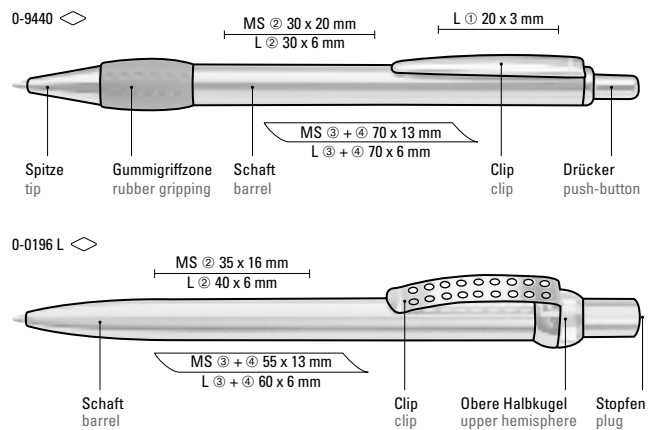

Die Modelle eignen sich für eine Lasergravur in grau. Siehe Seite 304.

The models are suitable for laser engraving in grey. See page 304.

0-9440: Metall-Druckkugelschreiber mit Schaft, Drücker, Clip und Spitze glanzverchromt. Gummigriffzone farbig. Obere Halbkugel und Stopfen farbig transparent. Gelochter Metallclip, Drücker und untere Halbkugel verchromt.

Preis/Stück 0-9440	1,54 €
Menge	300 Stück
Werbeschlüssel	Schaft MS/L, Clip L
Preis/Stück 0-0196 L	1,31 €
Menge	300 Stück
Werbeschlüssel	Schaft MS/L

0-9440: Metal retractable ballpoint pen with housing, push-button, clip and tip chrome plated. Coloured rubber grip zone. Upper hemisphere and plug in transparent colour. Metal clip, push-button and lower hemisphere chrome plated.

Price/piece 0-9440	1.54 €
Quantity	300 pieces
Advertising code	barrel MS/L, clip L
Price/piece 0-0196 L	1.31 €
Quantity	300 pieces
Advertising code	barrel MS/L