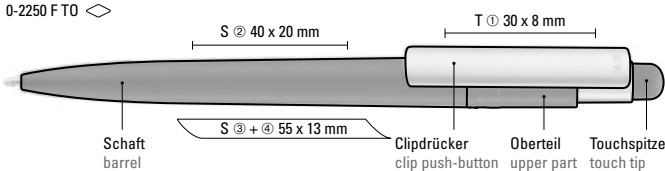

Aufgrund der Besonderheiten des Materials (recyceltes PET-Material) sind produktionstechnische Farbschwankungen gegeben.

Due to the special nature of the material (recycled PET material) production-related variations are possible.

Das aus recycelten PET-Flaschen in Europa hergestellte rPET-Material eignet sich für einen langlebigen und nachhaltigen Werbeeinsatz. Dank der europäischen und ClimatePartner-zertifizierten Produktion leistet der uma RECYCLED PET PEN PRO F TOUCH einen zusätzlichen nachhaltigen Beitrag zur Schonung der Umwelt.

The rPET material, which is produced in Europe from recycled PET bottles, is suitable for a durable and sustainable advertisement. Thanks to the European and ClimatePartner-certified production, the uma RECYCLED PET PEN PRO F TOUCH makes an additional sustainable contribution to the protection of the environment.

0-2250 F TO ◊