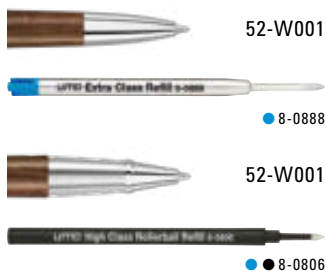

0-9370 (● 8-0888)
0-9372 R (● 8-0806)