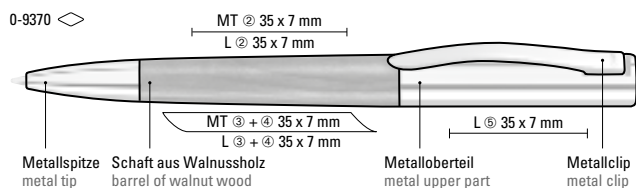

0-9370: Metall-Drehkugelschreiber mit Schaft aus FSC®-zertifiziertem Walnussholz, Softdrehmechanik und gefedertem Clip. Oberteil, Clip und Spitze glanzverchromt.

0-9370: Metal twist ballpoint pen with barrel made from FSC® certified walnut wood, soft twist mechanism and spring-mounted clip. Upper part, clip and tip glossy chrome plated.