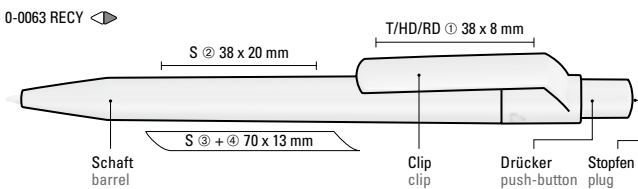

Das Modell ist mit dem Recyclingzeichen
gekennzeichnet. Dank der europäischen
und ClimatePartner-zertifizierten
Produktion leistet der uma ON TOP RECY
einen zusätzlichen nachhaltigen Beitrag
zur Schonung der Umwelt.

The model is labelled with the recycling
mark. Thanks to the European and
ClimatePartner-certified production, the
uma ON TOP RECY makes an additional
sustainable contribution to the
protection of the environment.

Mix n' Match: Ab 2.000 Stück kann das
Modell farblich kombiniert werden.

0-0063 RECY: Druckkugelschreiber mit
gedeckt mattem Gehäuse, Clip, Drücker
und Stopfen aus 100% recyceltem
Post-Consumer-Kunststoff.

Preis/Stück 0,71 €
Menge 1.000 Stück
Werbeschlüssel Schaft S, Clip T/HD/RD

Mix n' Match: From 2,000 pieces, you
can choose any colour combination.

0-0063 RECY: Retractable ballpoint pen
with opaque matt housing, clip,
push-button and plug made from 100%
recycled post-consumer plastic.

Price/piece 0.71 €
Quantity 1,000 pieces
Advertising code barrel S, clip T/HD/RD