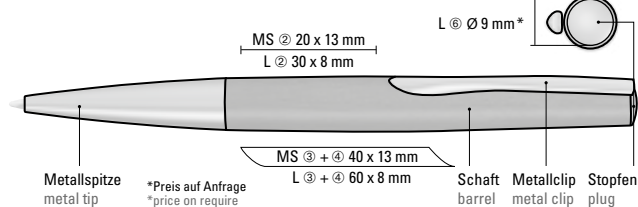

0-9190 WOOD ◊