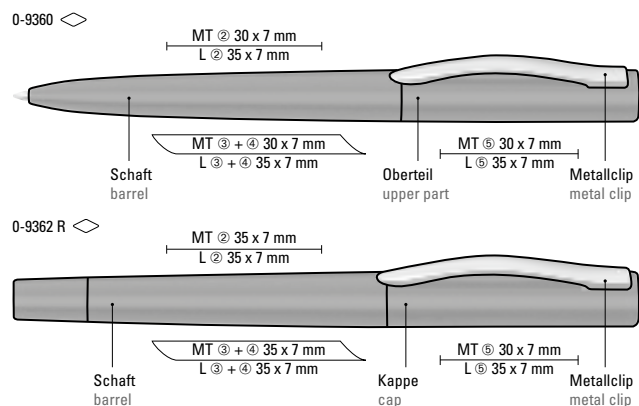

The models are suitable for high gloss laser engraving in silver. See page 304.

Etui Empfehlung/Case suggestion

Metall ETUI ML 0-0962 ML

Beschreibung auf Seite 289

See description on page 289

Holzvariante/wooden version
TITAN WOOD
Seite/page 89