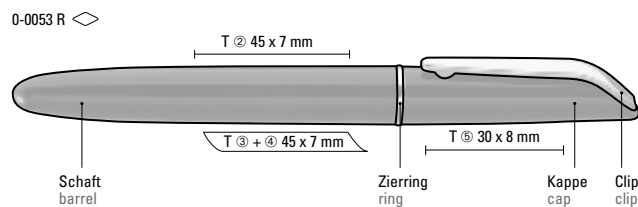

0-0053 (● 8-0855)
0-0053 R (● 8-0806)

52-0002

52-0001

● 8-0855

● 8-0806

0-0053: Drehkugelschreiber mit gedeckt glänzendem Gehäuse und Gummigriffzone in schwarz. Metallclip, Zierring und Metallspitze glanzverchromt.

0-0053 R: Rollerball mit gedeckt glänzendem Gehäuse. Metallclip und Zierring glanzverchromt.

Preis/Stück 0-0053	1,35 €
Menge	1.000 Stück
Werbeschlüssel	Schaft S, Oberteil T
Preis/Stück 0-0053 R	1,78 €
Menge	1.000 Stück
Werbeschlüssel	Schaft T, Kappe T

0-0053: Twist ballpoint pen with opaque glossy housing and rubber grip zone in black. Metal clip, decorative ring and tip chrome plated.

0-0053 R: Rollerball with opaque glossy housing. Metal clip and decorative ring chrome plated.

Price/piece 0-0053	1.35 €
Quantity	1,000 pieces
Advertising code	barrel S, upper part T
Price/piece 0-0053 R	1.78 €
Quantity	1,000 pieces
Advertising code	barrel T, cap T