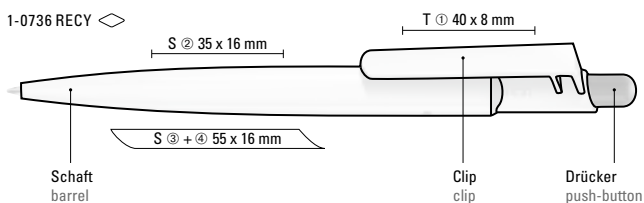

1-0736 RECY: Druckkugelschreiber mit gedeckt glänzendem Gehäuse aus 100% recyceltem Kunststoff und großem Clip an verstärkter Clipanbindung.

1-0736 RECY: Retractable ballpoint pen with opaque glossy body and large clip made from 100% recycled plastic.

Preis/Stück 0,53 €
Menge 1.000 Stück
Werbeschlüssel Schaft S ○, Clip T

Price/piece 0.53 €
Quantity 1,000 pieces
Advertising code barrel S ○, clip T