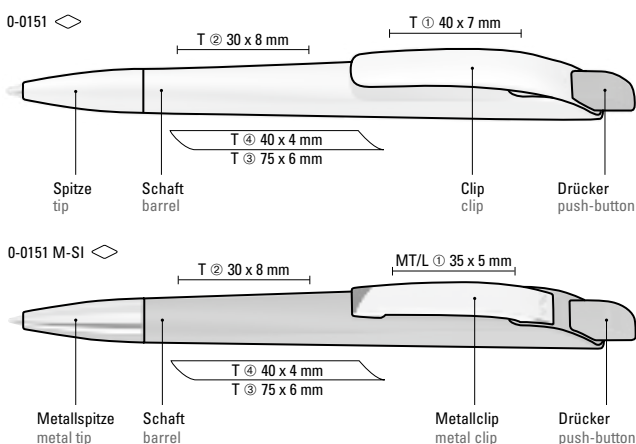

● 8-0855

0-0151: Druckkugelschreiber mit geometrisch wechselnder Schaftform. Gehäuse gedeckt matt schwarz oder weiß mit Bogenclip und farbigem Drücker.

0-0151 M-SI: Druckkugelschreiber mit geometrisch wechselnder Schaftform. Gehäuse und Drücker gedeckt matt, Metallclip und Metallspitze glanzverchromt.