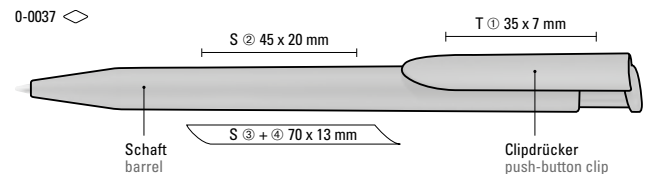

Recycelte
Variante
HAPPY RECY
Seite/page 69

0-0037: Druckkugelschreiber mit
gedeckt mattem Gehäuse und
Clipdrücker.

Preis/Stück 0,22 €
Menge 1.000 Stück
Werbeschlüssel Schaft S ○, Clip T

0-0037: Retractable ballpoint pen with
opaque matt housing and clip button.

Price/piece 0.22 €
Quantity 1,000 pieces
Advertising code barrel S ○, clip T

0-0037 ◇