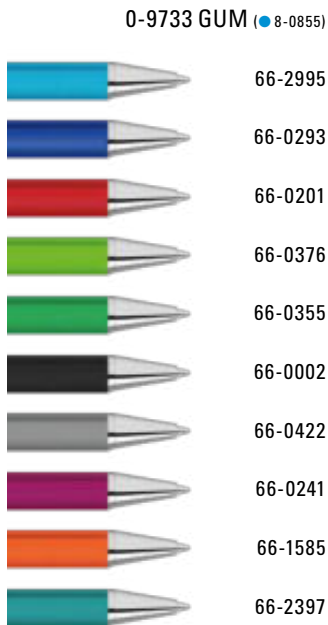

Dreikantiger Softtouch-Schaft
Triangular soft touch barrel