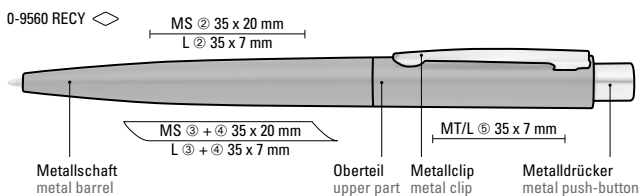

The model is labelled with the recycling mark. Thanks to the ClimatePartner-certified production, the uma LUMOS RECY makes an additional sustainable contribution to the protection of the environment.

0-9560 RECY: Metall-Druckkugelschreiber mit matt lackiertem Gehäuse aus recyceltem Aluminium. Metallclip und Drücker glanzverchromt.
Preis/Stück 1,39 €
Menge 300 Stück
Werbeschlüssel Schaft MS/L Oberteil MT/L