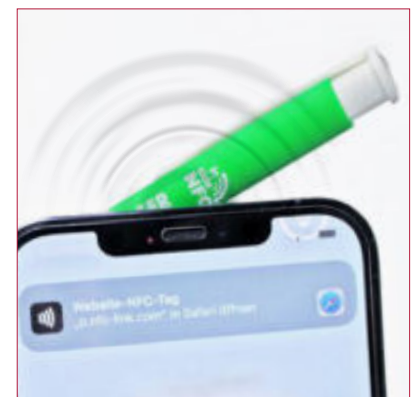

TRINITY GUM
0-0133 GUM

TRINITY SI GUM
0-0133 SI GUM

TRINITY KG SI GUM
0-0133 KG-SI GUM

Farb-Code/Minen
Colour code/Refills

0-0133 GUM (● 8-0855)
0-0133 SI GUM (● 8-0855)

50-0002

0-0133 KG-SI GUM (● 8-0855)

50-2925

50-2388

50-7687

50-7627

50-2420

50-0347

50-0002

50-0429

50-0101

50-0266

50-2039

50-0130

50-1665

50-0326

● 8-0855

Die Modelle eignen sich für NFC-Technik.

The models are suitable for NFC technology.

0-0133 GUM: Druckkugelschreiber mit gummiertem Dreikantgehäuse und gedeckt glänzendem Clip.

0-0133 SI GUM: Druckkugelschreiber mit gummiertem Dreikantgehäuse, gedeckt glänzendem Clip und schwerer Metallspitze glanzverchromt.

0-0133 KG-SI GUM: Druckkugelschreiber mit gummiertem Dreikantgehäuse, weiß gedeckt glänzendem Clip und schwerer Metallspitze glanzverchromt.

Preis/Stück 0-0133 GUM	0,63 €
Preis/Stück 0-0133 SI GUM	0,78 €
Preis/Stück 0-0133 KG-SI GUM	0,78 €
Menge	1.000 Stück
Werbeschlüssel	Schaft GT/HD/RD, Clip T/HD/RD

0-0133 GUM: Retractable ballpoint pen with softtouch triangular housing and opaque glossy clip.

0-0133 SI GUM: Retractable ballpoint pen with softtouch triangular housing, opaque glossy clip and heavy metal tip chrome plated.

0-0133 KG-SI GUM: Retractable ballpoint pen with softtouch triangular housing, opaque glossy clip in white and heavy metal tip chrome plated.

Price/piece 0-0133 GUM	0.63 €
Price/piece 0-0133 SI GUM	0.78 €
Price/piece 0-0133 KG-SI GUM	0.78 €
Quantity	1,000 pieces
Advertising code	barrel GT/HD/RD, clip T/HD/RD

0-0133 GUM, 0-0133 SI GUM*, 0-0133 KG-SI GUM* ◇