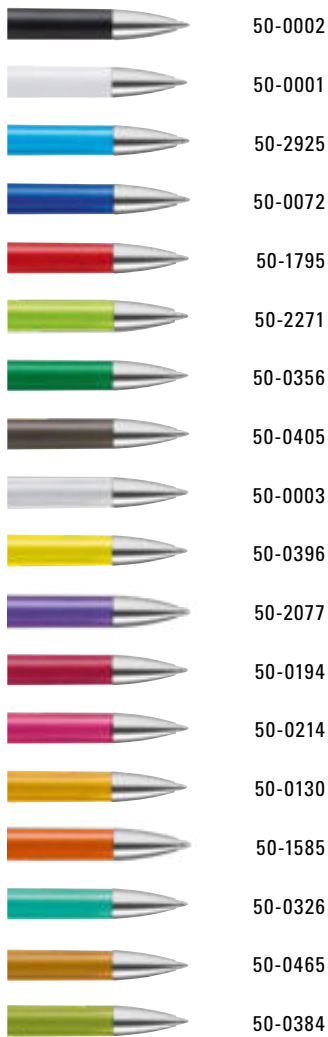

0-0046 (● 8-0856)

50-0002

50-0001

50-2925

50-0072

50-1795

50-2271

50-0356

50-0405

50-0003

50-0396

50-2077

50-0194

50-0214

50-0130

50-1585

50-0326

50-0465

50-0384

● 8-0856

0-0046 SI (● 8-0855)

50-0004

● 8-0855