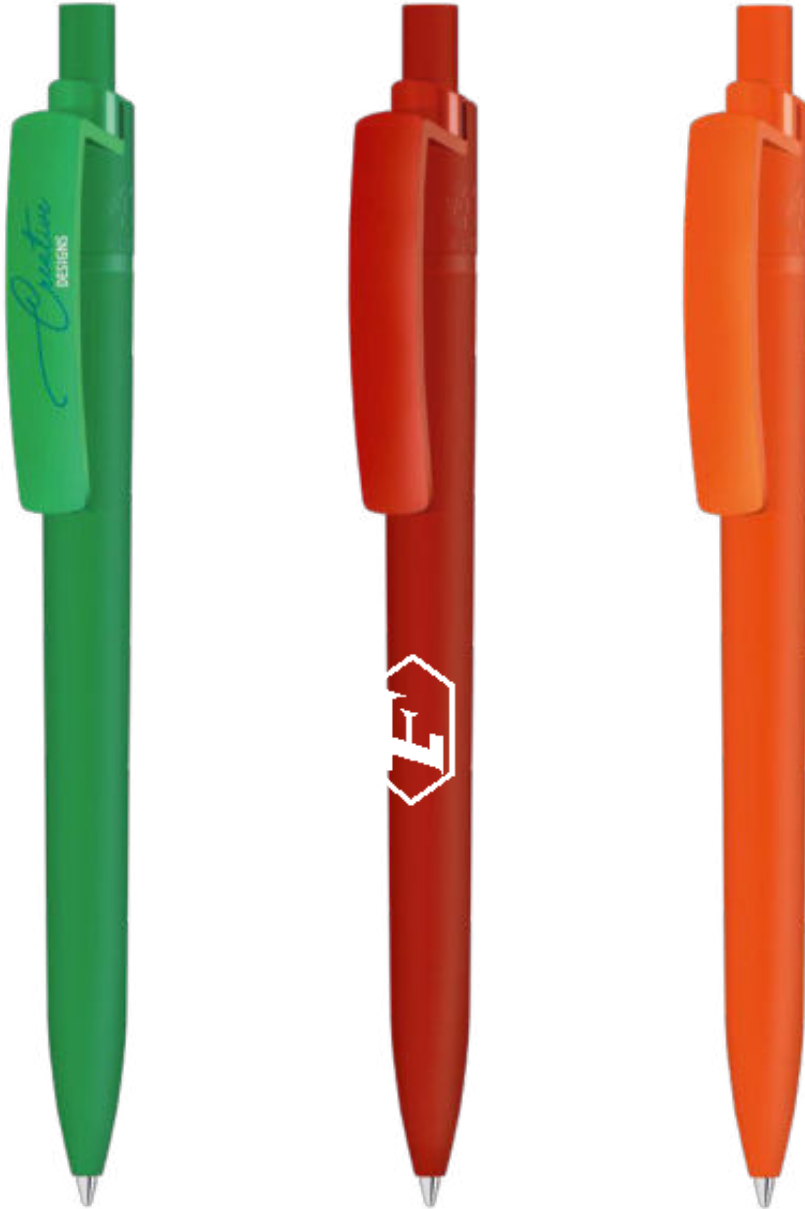

0-2210 F GUM (● 8-0854)

Aufgrund der Besonderheiten des Materials (recyceltes PET-Material) sind produktionstechnische Farbschwankungen gegeben.

Due to the special nature of the material (recycled PET material) production-related variations are possible.

Etui Empfehlung/Case suggestion
ETUI 0-0940 CI rPET

Das aus recycelten PET-Flaschen in Europa hergestellte rPET-Material eignet sich für einen langlebigen und nachhaltigen Werbeinsatz. Dank der europäischen und ClimatePartner-zertifizierten Produktion leistet der uma RECYCLED PET PEN STEP F GUM einen zusätzlichen nachhaltigen Beitrag zur Schonung der Umwelt.

Mix n' Match: Ab 2.000 Stück kann das Modell farblich kombiniert werden.

0-2210 F GUM: Druckkugelschreiber mit gummiertem Gehäuse aus recyceltem PET-Material mit matt gedecktem Clip und Drücker.

Preis/Stück 0,69 €
Menge 1.000 Stück
Werbeschlüssel Schaft GS, Clip T

The rPET material, which is produced in Europe from recycled PET bottles, is suitable for a durable and sustainable advertisement. Thanks to the European and ClimatePartner-certified production, the uma RECYCLED PET PEN STEP F GUM makes an additional sustainable contribution to the protection of the environment.

Mix n' Match: From 2,000 pieces, you can choose any colour combination.

0-2210 F GUM: Retractable ballpoint pen with softtouch housing made from recycled PET material with opaque matt clip and push-button.

Price/piece 0.69 €
Quantity 1,000 pieces
Advertising code barrel GS, clip T

ClimatePartner
zertifiziertes Produkt
climate-id.com/DIPVA4