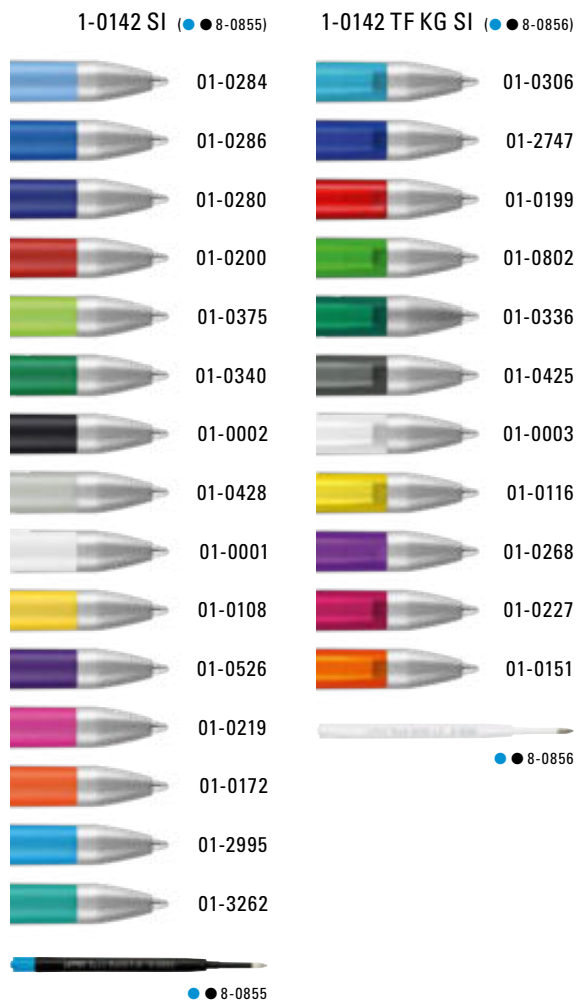

umaBlackForest Pens

Die schönste Verbindung von Design und Fertigung. Geschmackvoll design in Deutschland. Präzise gefertigt in der Schweiz. Exklusiv zusammengefügt und veredelt im Schwarzwald.

The most beautiful combination of design and manufacturing. Elegant designed in Germany. Precisely manufactured in Switzerland. Exclusively assembled and refined in the Black Forest.

Mix n' Match: Alle Teile können farblich frei kombiniert werden.

1-0142 SI: Druckkugelschreiber mit gedeckt matten Gehäuse und schwere Metallspitze matt verchromt.

1-0142 TF KG SI: Druckkugelschreiber mit transparent gefrosteten Gehäuse und gedeckt mattem Clip in weiß. Schwere Metallspitze matt verchromt.

Preis/Stück 1-0142 SI 1,01 €
Preis/Stück 1-0142 TF KG SI 1,01 €
Menge 1.000 Stück
Werbeschlüssel Schaft S ○, Clip T

Mix n' Match: All parts can be colour-combined freely.

1-0142 SI: Retractable ballpoint pen with opaque matt housing and heavy metal tip matt chromed.

1-0142 TF KG SI: Retractable ballpoint pen with transparent frosted housing and opaque matt clip in white. Heavy metal tip matt chromed.

Price/piece 1-0142 SI 1.01 €
Price/piece 1-0142 TF KG SI 1.01 €
Quantity 1,000 pieces
Advertising code barrel S ○, clip T