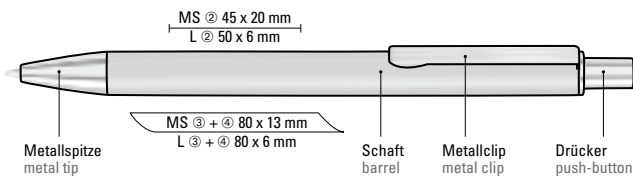

0-9530 RECY, 0-9530 M RECY ◊