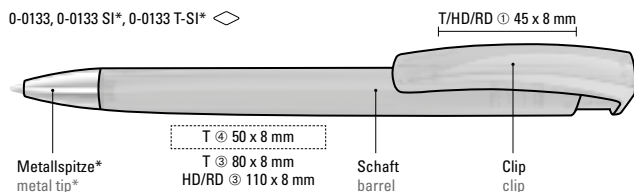

Die Modelle eignen sich für NFC-Technik.
The models are suitable for NFC technology.

0-0133: Druckkugelschreiber mit gedeckt glänzendem Dreikantgehäuse.

0-0133 SI: Druckkugelschreiber mit gedeckt glänzendem Dreikantgehäuse und schwerer Metallspitze glanzverchromt.

0-0133 T-SI: Druckkugelschreiber mit transparent glänzendem Dreikantgehäuse und schwerer Metallspitze glanzverchromt.

0-0133: Retractable ballpoint pen with opaque glossy triangular housing.

0-0133 SI: Retractable ballpoint pen with opaque glossy triangular housing and heavy metal tip chrome plated.

0-0133 T-SI: Retractable ballpoint pen with transparent triangular housing and heavy metal tip chrome plated.

0-0133, 0-0133 SI*, 0-0133 T-SI* ◊