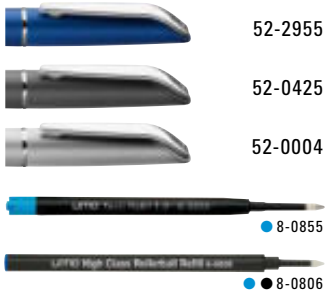

0-0053 M (● 8-0855)
0-0053 MR (● 8-0806)