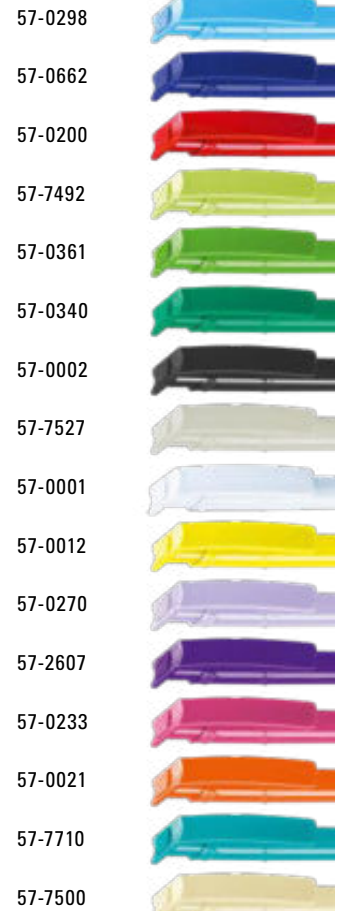

0-2260 (● 8-0866)
0-2260 T SG (● 8-0866)