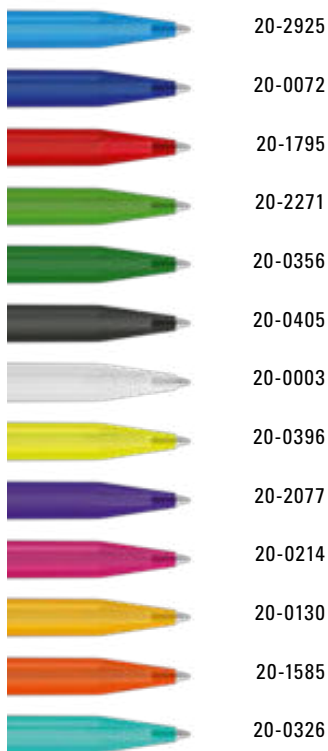

0-0037 TF (● 8-0865)