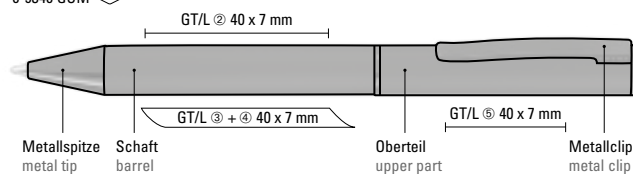

Etui Empfehlung/Case suggestion
ETUI 0-0918

Beschreibung auf Seite 287
See description on page 287

0-9340 GUM: Metall-Drehkugelschreiber mit Softtouch-Gehäuse, Softdrehmechanik und gefedertem Metallclip. Beschlagteile schwarz glänzend lackiert.

0-9342 R GUM: Metall-Rollerball mit Softtouch-Gehäuse und gefedertem Metallclip. Beschlagteile schwarz glänzend lackiert.

Preis/Stück 0-9340 GUM	7,08 €
Menge	100 Stück
Werbeschlüssel	Schaft GT/L, Oberteil GT/L
Preis/Stück 0-9342 R GUM	8,51 €
Menge	100 Stück
Werbeschlüssel	Schaft GT/L, Kappe GT/L

0-9340 GUM: Metal twist ballpoint pen with softtouch housing, soft twist mechanism and a spring-mounted metal clip. Fittings glossy black.

0-9342 R GUM: Metal rollerball with softtouch housing and spring-mounted metal clip. Fittings glossy black.

Price/piece 0-9340 GUM	7.08 €
Quantity	100 pieces
Advertising code	barrel GT/L, upper part GT/L
Price/piece 0-9342 R GUM	8.51 €
Quantity	100 pieces
Advertising code	barrel GT/L, cap GT/L

0-9340 GUM ◇