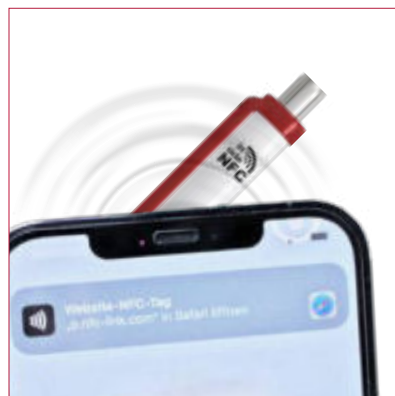

SKY M GUM
0-0125 M GUM
ab Seite/from page 109

LINEO SI
0-0154 SI
ab Seite/from page 125

FASHION SI
0-0134 SI
ab Seite/from page 163

CHILL C RECY
1-0043 C RECY
ab Seite/from page 76

QR-CODE

NFC