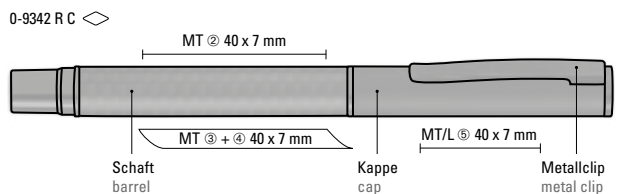

0-9340 C: Metall-Drehkugelschreiber mit Schaft aus Carbonfaser in schwarz, Softdrehmechanik und gefedertem Metallclip. Beschlagteile schwarz matt lackiert.

0-9342 R C: Metall-Rollerball mit Schaft aus Carbonfaser in schwarz und gefedertem Metallclip. Beschlagteile schwarz matt lackiert.

Preis/Stück 0-9340 C 7,30 €
Menge 100 Stück
Werbeschlüssel Schaft MT, Oberteil MT/L

Preis/Stück 0-9342 R C 8,73 €
Menge 100 Stück
Werbeschlüssel Schaft MT, Kappe MT/L

0-9340 C: Metal twist ballpoint pen with carbon fibre in black, soft twist mechanism and a spring-mounted metal clip. Fittings black matt.

0-9342 R C: Metal rollerball with carbon fibre barrel in black and spring-mounted metal clip. Fittings black matt.

Price/piece 0-9340 C 7.30 €
Quantity 100 pieces
Advertising code barrel MT, upper part MT/L

Price/piece 0-9342 R C 8.73 €
Quantity 100 pieces
Advertising code barrel MT, cap MT/L