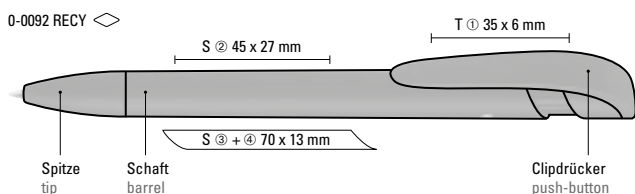

0-0092 RECY: Druckkugelschreiber mit gedeckt mattem Gehäuse, breitem Bogenclipdrücker und Spitze aus recyceltem Kunststoff.

0-0092 RECY: Retractable ballpoint pen with opaque matt housing, wide curved clip button and tip made from recycled plastic.

Preis/Stück 0-0093 ANTIBAC 0,43 €
Preis/Stück 0-0092 RECY 0,43 €
Menge 1.000 Stück
Werbeschlüssel Schaft S ○, Clip T

Price/piece 0-0093 ANTIBAC 0,43 €
Price/piece 0-0092 RECY 0,43 €
Quantity 1,000 pieces
Advertising code barrel S ○, clip T