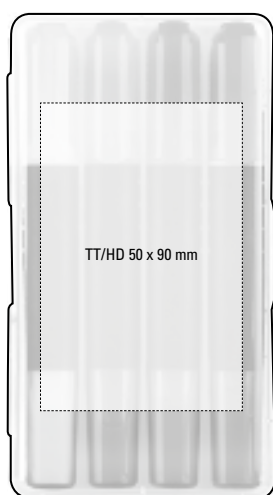

0-0270: Flüssig-Textmarker in Stiftform mit schwarzem Schaft und transparenter Kappe in Schreibfarbe. Ohne Pumpen oder Anstechen sofort einsatzfähig, umweltfreundlicher, längere Schreibdauer und höhere Leuchtkraft als herkömmliche Textmarker.

0-0270/4: Flüssig-Textmarkerset bestehend aus 4 LIQEO HIGHLIGHTER PEN in einer klar transparenten Kunststoffverpackung. Standardfarben der Textmarker in gelb, grün, magenta und blau. Optional wählbare Textmarkerfarben: orange und violett.

Preis/Stück 0-0270	0,91 €
Menge	500 Stück
Werbeschlüssel	Schaft P, Kappe P
Preis/Stück 0-0270/4	4,34 €
Menge	300 Stück
Werbeschlüssel	Highlighter P, Etuis TT/HD

0-0270: Liquid highlighter pen-shaped with black barrel and transparent cap in writing colour. Writes longer and more intensive as conventional highlighter, is without pumping or tapping operational immediately, supported in this way the sustainability concept.

0-0270/4: Liquid highlighter set consisting of 4 LIQEO HIGHLIGHTERS PEN in clear transparent plastic packaging. Standard colours for highlighters are yellow, green, pink and blue. Optional colours orange and purple can be chosen.

Price/piece 0-0270	0.91 €
Quantity	500 pieces
Advertising code	barrel P, cap P
Price/piece 0-0270/4	4.34 €
Quantity	300 pieces
Advertising code	highlighter P, cases TT/HD