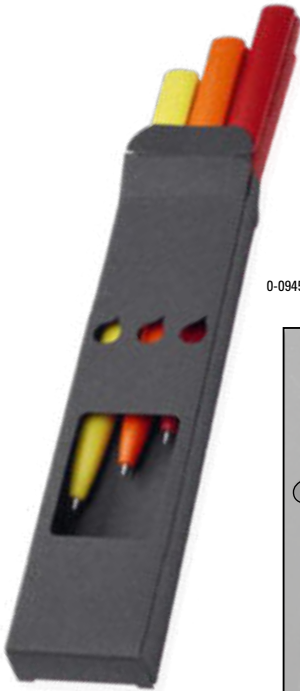

ZUBEHÖR Z
RES ACCES

ZUBEHÖ
CESSO

OR ZUBEHÖR ZUBEHÖR ZUBEHÖR ZUBEHÖR
OIRES ACCESSOIRES ACCESSOIRES ACCESSOIRES

SET BOX
0-0945/3SET BOX
0-0945/4BESCHREIBUNG
DESCRIPTION

0-0945/3 ◊

0-0945/4 ◊

0-0945/3: Pappfaltschachtel aus schwarzer Kartonage für 3er Set-Lösung.