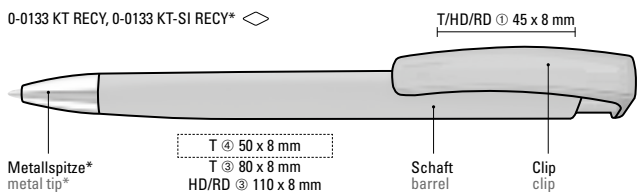

Aufgrund der Besonderheit des Materials (ABS Recycled Plastic) sind produktionstechnische Farbschwankungen gegeben.

Due to the special nature of the material (ABS recycled plastic) colour variations may occur during the production process.

0-0133 KT RECY, 0-0133 KT-SI RECY* ◊