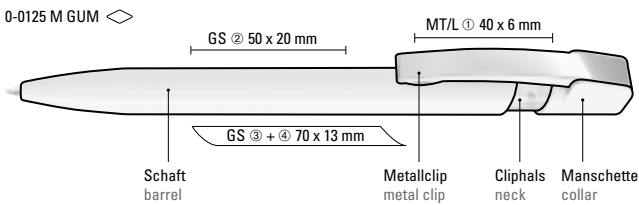

0-0125 M GUM: Druckkugelschreiber mit Softtouch-Gehäuse und flexiblem Metallclip.

0-0125 M-SI GUM: Druckkugelschreiber mit Softtouch-Gehäuse, flexiblem Metallclip und schwerer Metallspitze glanzverchromt.

0-0125 GUM: Druckkugelschreiber mit Softtouch-Gehäuse und Manschette, Clip und Cliphals gedeckt glänzend.

Preis/Stück 0-0125 M GUM	0,85 €
Preis/Stück 0-0125 M-SI GUM	0,99 €
Menge	1.000 Stück
Werbeschlüssel	Schaft GS, Clip MT/L
Preis/Stück 0-0125 GUM	0,62 €
Menge	1.000 Stück
Werbeschlüssel	Schaft GS, Clip T

0-0125 M GUM: Retractable ballpoint pen with softtouch housing and flexible metal clip.

0-0125 M-SI GUM: Retractable ballpoint pen with softtouch housing, flexible metal clip and heavy metal tip chrome plated.

0-0125 GUM: Retractable ballpoint pen with softtouch housing and collar, opaque glossy clip and neck.

Price/piece 0-0125 M GUM	0.85 €
Price/piece 0-0125 M-SI GUM	0.99 €
Quantity	1,000 pieces
Advertising code	barrel GS, clip MT/L
Price/piece 0-0125 GUM	0.62 €
Quantity	1,000 pieces
Advertising code	barrel GS, clip T