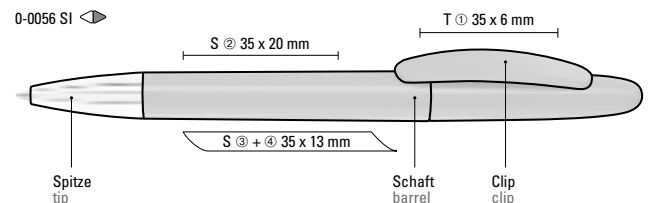

ICON SI
0-0056 SI

ICON M SI
0-0056 M-SI

Farb-Code/Minen
Colour code/Refills

0-0056 SI (● 8-0866)
0-0056 M-SI (● 8-0866)

● 8-0866

Mix n' Match: Ab 2.000 Stück kann das Modell farblich kombiniert werden.

0-0056 SI: Drehkugelschreiber mit gedeckt glänzendem Gehäuse und Spitze glanzverchromt.

0-0056 M-SI: Drehkugelschreiber mit gedeckt glänzendem Gehäuse, Metallclip und Spitze glanzverchromt.

Preis/Stück 0-0056 SI	0,85 €
Menge	1.000 Stück
Werbeschlüssel	Schaft S, Clip T
Preis/Stück 0-0056 M-SI	1,19 €
Menge	1.000 Stück
Werbeschlüssel	Schaft S, Clip MT/L

Mix n' Match: From 2,000 pieces, you can choose any colour combination.

0-0056 SI: Twist ballpoint pen with opaque glossy housing and tip chrome plated.

0-0056 M-SI: Twist ballpoint pen with opaque glossy housing, metal clip and tip chrome plated.

Price/piece 0-0056 SI	0.85 €
Quantity	1,000 pieces
Advertising code	barrel S, clip T
Price/piece 0-0056 M-SI	1.19 €
Quantity	1,000 pieces
Advertising code	barrel S, clip MT/L