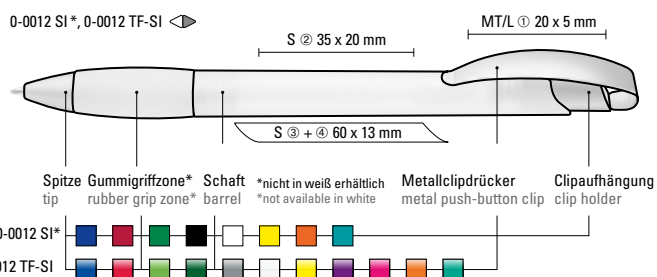

0-0013 TF ◀

0-0011*, 0-0011 T** ◀

* nicht in weiß erhältlich
** silber metallic
** silver metallic

0-0012 SI (● 8-0866)

0-0012 TF-SI (● 8-0866)

Mix n' Match: Ab 2.000 Stück kann das Modell farblich kombiniert werden.