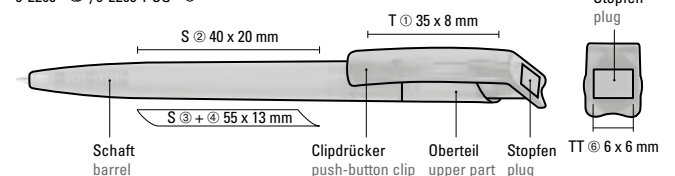

The rPET material, which is produced in Europe from recycled PET bottles, is suitable for a durable and sustainable advertisement. Thanks to the European and ClimatePartner-certified production, the uma RECYCLED PET PEN makes an additional sustainable contribution to the protection of the environment.

ClimatePartner
zertifiziertes Produkt
climate-id.com/DIPVA4

Mix n' Match: Ab 2.000 Stück kann das Modell farblich kombiniert werden.

Mix n' Match: From 2,000 pieces, you can choose any colour combination.

0-2260: Druckkugelschreiber aus recyceltem rPET-Material mit gedeckt glänzendem Gehäuse und Stopfen.

0-2260: Retractable ballpoint pen made from recycled PET material with opaque glossy housing and plug.

0-2260 T SG: Druckkugelschreiber aus recyceltem rPET-Material mit klar transparent glänzendem Gehäuse und gedecktem Stopfen.

0-2260 T SG: Retractable ballpoint pen made from recycled PET material with clear transparent housing and opaque glossy plug.

Preis/Stück 0-2260	0,61 €
Preis/Stück 0-2260 T SG	0,61 €
Menge	1.000 Stück
Werbeschlüssel	Schaft S, Clip T, Stopfen TT

Price/piece 0-2260	0.61 €
Price/piece 0-2260 T SG	0.61 €
Quantity	1,000 pieces
Advertising code	barrel S, clip T, plug TT

0-2260 ◀, 0-2260 T SG ▶