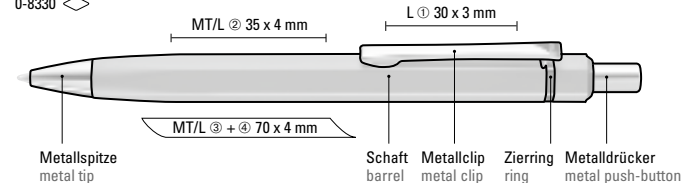

Sechskantiges Gehäuse
Hexagonal barrel

0-8330: Metall-Druckkugelschreiber
mit matt lackiertem, sechskantigem
Aluminiumschaft. Metallclip,
Metallspitze und Drücker silber
glänzend. Zierring schwarz glänzend.

Preis/Stück 2,09 €
Menge 300 Stück
Werbeschlüssel Schaft MT/L, Clip L

0-8330: Metal retractable ballpoint pen
with matt lacquered, hexagonal
aluminium barrel. Metal clip, metal tip
and push-button in glossy silver.
Ring in glossy black.

Price/piece 2,09 €
Quantity 300 pieces
Advertising code barrel MT/L, clip L

0-8330 ◊