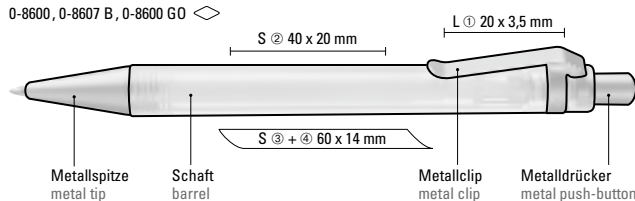

UMA®
PRIME

0-8600: Druckkugelschreiber mit transparent gefrostetem oder gedecktem Gehäuse. Metalldrücker, Metallclip und Metallspitze matt verchromt.

0-8607 B: Druckbleistift (0,7mm) mit transparent gefrostetem oder gedecktem Gehäuse. Metalldrücker, Metallclip und Metallspitze matt verchromt.

0-8600 GO: Druckkugelschreiber mit schwarzem oder weißem Gehäuse. Metalldrücker, Metallclip und Metallspitze gold glänzend.

Preis/Stück 0-8600	0,66 €
Preis/Stück 0-8607 B	1,09 €
Preis/Stück 0-8600 GO	0,92 €
Menge	1.000 Stück
Werbeschlüssel	Schaft S, Clip L

0-8600: Retractable ballpoint pen with transparent frosted or opaque housing. Metal push-button, metal clip and metal tip matt chromed.

0-8607 B: Mechanical pencil (0.7mm) with transparent frosted or opaque housing. Metal push-button, metal clip and metal tip matt chromed.

0-8600 GO: Retractable ballpoint pen with opaque housing in black or white. Metal push-button, metal clip and metal tip gold-plated.

Price/piece 0-8600	0.66 €
Price/piece 0-8607 B	1.09 €
Price/piece 0-8600 GO	0.92 €
Quantity	1,000 pieces
Advertising code	barrel S, clip L

0-8600, 0-8607 B, 0-8600 GO ◊