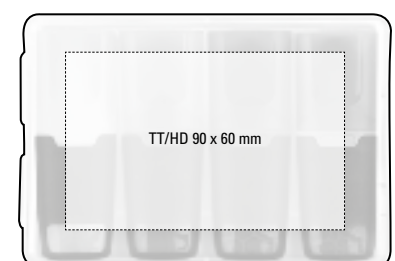

LIQEO HIGHLIGHTER MINI
0-0250

LIQEO HIGHLIGHTER MINI 4er SET
0-0250/4

Farb-Code/Minen
Colour code/Refills

0-0250

50-0801

50-0802

50-0930

50-0814

50-0806

50-0804

Kombinieren Sie Ihr Set mit
Ihren Highlighter-Wunschfarben.
Configure your set with your
highlighter colours.

uma LIQEO - die Highlighter-Neuheit!

Neues Flüssigtintenleitsystem - Bessere Schreibqualität -

Höhere Leuchtkraft - Längere Schreibdauer -

Umweltfreundlicher - Produziert nach EN-71, ASTM D-4236

uma LIQEO - the highlighter novelty!

New liquid ink delivery system - Better writing quality -

Greater luminance - Longer writing time - Ecologically

superior - Produced in acc. with EN-71, ASTM D-4236

0-0250: Flüssig-Textmarker MINI mit schwarzem Schaft und transparenter Kappe in Schreibfarbe. Ohne Pumpen oder Anstecken sofort einsatzfähig, umweltfreundlicher, längere Schreibdauer und höhere Leuchtkraft als herkömmliche Textmarker.

0-0250/4: Flüssig-Textmarkerset bestehend aus 4 LIQEO HIGHLIGHTER MINI in einer klar transparenten Kunststoffverpackung. Standardfarben der Textmarker in gelb, grün, magenta und blau. Optional wählbare Textmarkerfarben: orange und violett.

Preis/Stück 0-0250	0,88 €
Menge	500 Stück
Werbeschlüssel	Schaft P, Kappe P
Preis/Stück 0-0250/4	4,22 €
Menge	300 Stück
Werbeschlüssel	Highlighter P, Etais TT/HD

0-0250: Liquid highlighter MINI with black barrel and transparent cap in writing colour. Writes longer and more intensive as conventional highlighter, is without pumping or tapping operational immediately, supported in this way the sustainability concept.