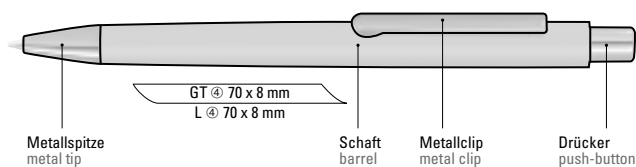

0-9540 GUM ◊

0-9540 GUM: Metall-Druckkugelschreiber mit ellipsenförmigem Softtouch-Gehäuse. Metallclip, Metallspitze und ellipsenförmiger Drücker GUN metallic.

Preis/Stück 2,26 €
Menge 300 Stück
Werbeschlüssel Schaft GT/L

0-9540 GUM: Metal retractable ballpoint pen with elliptical softtouch housing. Metal clip, metal tip and elliptical push-button gun metallic.

Price/piece 2.26 €
Quantity 300 pieces
Advertising code barrel GT/L