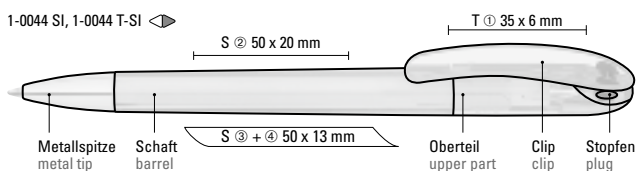

umaBlackForest
Pens

Mix n' Match: Alle Teile können farblich frei kombiniert werden.

1-0044 SI: Drehkugelschreiber mit gedeckt glänzendem Gehäuse in schwarz oder weiß und farbigem Stopfen. Schwere Metallspitze glanzverchromt.

1-0044 T-SI: Drehkugelschreiber mit transparent glänzendem Gehäuse und farbigem Stopfen. Schwere Metallspitze glanzverchromt.

Preis/Stück 1-0044 SI 1,02 €
Preis/Stück 1-0044 T-SI 1,02 €
Menge 1.000 Stück
Werbeschlüssel Schaft S ○, Clip T

Mix n' Match: All parts can be colour-combined freely.

1-0044 SI: Twist ballpoint pen with opaque glossy housing in black or white and coloured plug. Heavy metal tip chrome plated.

1-0044 T-SI: Twist ballpoint pen with transparent glossy housing and coloured plug. Heavy metal tip chrome plated.

Price/piece 1-0044 SI 1.02 €
Price/piece 1-0044 T-SI 1.02 €
Quantity 1,000 pieces
Advertising code barrel S ○, clip T