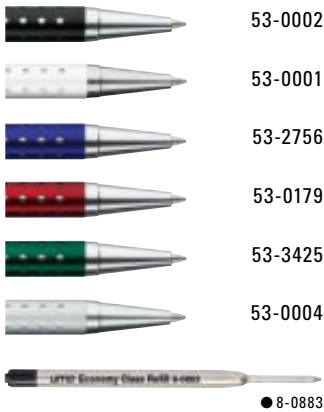

barrel MS/L

2.55 €

300 pieces

barrel MT/L,
cap MT/L

0-8250 (● 8-0883)
0-8250 DOM (● 8-0883)

Die Modelle eignen sich für eine Hochglanzlasergravur. Siehe Seite 304.
The models are suitable for high gloss laser engraving. See page 304.