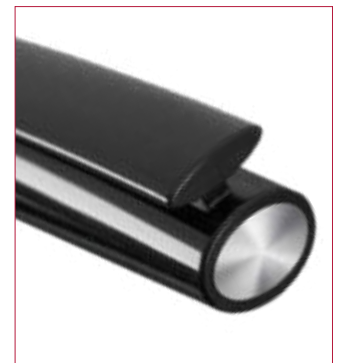

● 8-0856

Mix n' Match: Alle Teile können farblich frei kombiniert werden.

1-0047 SI: Drehkugelschreiber mit gedeckt glänzendem Gehäuse in weiß oder schwarz und silbernem Stopfen im Oberteil. Schwere Metallspitze glanzverchromt.