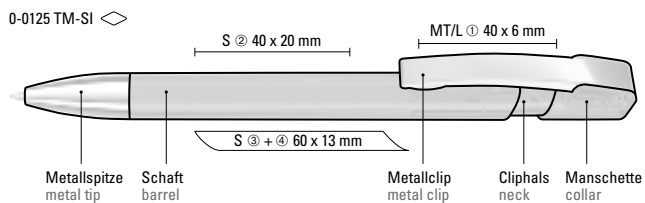

0-0125 TM: Druckkugelschreiber mit transparent glänzendem Gehäuse und flexiblem Metallclip glanzverchromt.

0-0125 TM-SI: Druckkugelschreiber mit transparent glänzendem Gehäuse, flexiblem Metallclip und schwerer Metallspitze glanzverchromt.

Preis/Stück 0-0125 TM	0,66 €
Preis/Stück 0-0125 TM-SI	0,81 €
Menge	1.000 Stück
Werbeschlüssel	Schaft S, Clip MT/L

0-0125 TM: Retractable ballpoint pen with transparent glossy housing and flexible metal clip chrome plated.

0-0125 TM-SI: Retractable ballpoint pen with transparent glossy housing, flexible metal clip and heavy metal tip chrome plated.

Price/piece 0-0125 TM	0.66 €
Price/piece 0-0125 TM-SI	0.81 €
Quantity	1,000 pieces
Advertising code	barrel S, clip MT/L