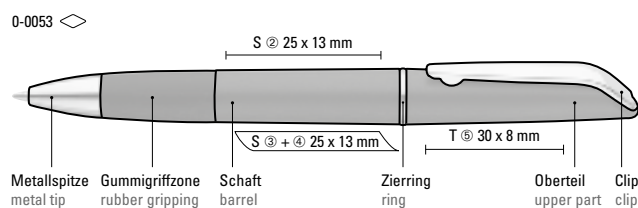

0-0053 (● 8-0855)
0-0053 R (● 8-0806)

52-0002

52-0001

● 8-0855

● 8-0806

0-0053: Drehkugelschreiber mit gedeckt glänzendem Gehäuse und Gummigriffzone in schwarz. Metallclip, Zierring und Metallspitze glanzverchromt.

0-0053 R: Rollerball mit gedeckt glänzendem Gehäuse. Metallclip und Zierring glanzverchromt.

Preis/Stück 0-0053	1,35 €
Menge	1.000 Stück
Werbeschlüssel	Schaft S, Oberteil T
Preis/Stück 0-0053 R	1,78 €
Menge	1.000 Stück
Werbeschlüssel	Schaft T, Kappe T

0-0053: Twist ballpoint pen with opaque glossy housing and rubber grip zone in black. Metal clip, decorative ring and tip chrome plated.

0-0053 R: Rollerball with opaque glossy housing. Metal clip and decorative ring chrome plated.

Price/piece 0-0053	1.35 €
Quantity	1,000 pieces
Advertising code	barrel S, upper part T
Price/piece 0-0053 R	1.78 €
Quantity	1,000 pieces
Advertising code	barrel T, cap T