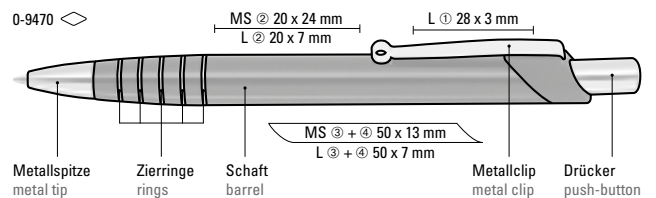

0-9460 (● 8-0883)

0-9470 (● 8-0883)

Die Modelle eignen sich für eine Lasergravur in weiß. Siehe Seite 305.

The models are suitable for laser engraving in white. See page 305.

0-9460: Metall-Druckkugelschreiber mit glanzverchromten Beschlägen.

0-9470: Metall-Druckkugelschreiber mit silbernen Zierringen im Gehäuse und elastischem Metallclip. Spitze und Drücker silber glänzend.

Preis/Stück 0-9460	1,61 €
Preis/Stück 0-9470	1,52 €
Menge	300 Stück
Werbeschlüssel	Schaft MS/L, Clip L

0-9460: Metal retractable ballpoint pen with glossy chrome fittings.

0-9470: Metal retractable ballpoint pen with silver rings on the barrel, elastic metal clip. Tip and push-button silver glossy.

Price/piece 0-9460	1.61 €
Price/piece 0-9470	1.52 €
Quantity	300 pieces
Advertising code	barrel MS/L, clip L