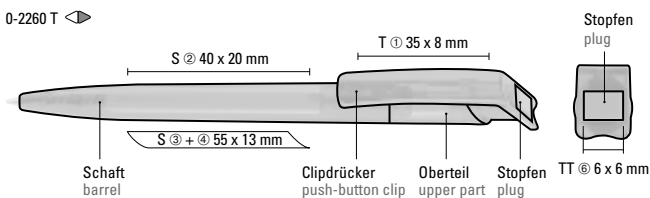

0-2260 T (● 8-0866)

Aufgrund der Besonderheiten des Materials (recyceltes PET-Material) sind produktionstechnische Farbschwankungen gegeben.
Due to the special nature of the material (recycled PET material) production-related variations are possible.

Das aus recycelten PET-Flaschen in Europa hergestellte rPET-Material eignet sich für einen langlebigen und nachhaltigen Werbeeinsatz. Dank der europäischen und ClimatePartner-zertifizierten Produktion leistet der uma RECYCLED PET PEN einen zusätzlichen nachhaltigen Beitrag zur Schonung der Umwelt.

The rPET material, which is produced in Europe from recycled PET bottles, is suitable for a durable and sustainable advertisement. Thanks to the European and ClimatePartner-certified production, the uma RECYCLED PET PEN makes an additional sustainable contribution to the protection of the environment.

Mix n' Match: Ab 2.000 Stück kann das Modell farblich kombiniert werden.

Mix n' Match: From 2,000 pieces, you can choose any colour combination.

0-2260 T: Druckkugelschreiber aus recyceltem rPET-Material mit transparentem glänzendem Gehäuse und gedecktem Stopfen.

0-2260 T: Retractable ballpoint pen made from recycled PET material with transparent glossy housing and opaque glossy plug.

Preis/Stück
Menge
Werbeschlüssel

0,61 €
1.000 Stück
Schaft S, Clip T,
Stopfen TT

Price/piece
Quantity
Advertising code

0.61 €
1,000 pieces
barrel S, clip T,
plug TT