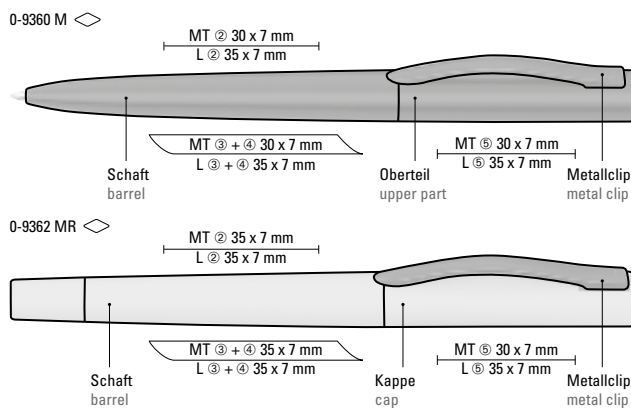

TITAN ONE M
0-9360 M **new!**

TITAN ONE MR
0-9362 MR **new!**

Farb-Code/Minen
Colour code/Refills

0-9360 M (● 8-0888)

52-0002

52-4239

52-6033

● 8-0888

0-9362 MR (● ● 8-0806)

52-0002

52-4239

52-6033

● ● 8-0806

Die Modelle in schwarz eignen sich für eine Hochglanzlasergravur in silber. Siehe Seite 304.

The models are suitable for high gloss laser engraving in silver. See page 304.

Die Modelle in beige und braun eignen sich für eine Lasergravur in schwarz. Siehe Seite 304.

The models in beige and brown are suitable for laser engraving in black. See page 304.

0-9360 M: Metall-Drehkugelschreiber mit matt lackiertem Gehäuse, Softdrehmechanik und gefedertem Clip in schwarz matt.

0-9362 MR: Metall-Rollerball mit matt lackiertem Gehäuse und gefedertem Clip in schwarz matt.

Preis/Stück 0-9360 M 6,63 €
Menge 100 Stück
Werbeschlüssel Schaft MT/L, Oberteil MT/L

Preis/Stück 0-9362 MR 8,06 €
Menge 100 Stück
Werbeschlüssel Schaft MT/L, Kappe MT/L

0-9360 M: Metal twist ballpoint pen with matt lacquered housing, soft twist mechanism and spring-mounted metal clip in matt black.

0-9362 MR: Metal rollerball with matt lacquered housing and spring-mounted metal clip in matt black.

Price/piece 0-9360 M 6.63 €
Quantity 100 pieces
Advertising code barrel MT/L, upper part MT/L

Price/piece 0-9362 MR 8.06 €
Quantity 100 pieces
Advertising code barrel MT/L, cap MT/L