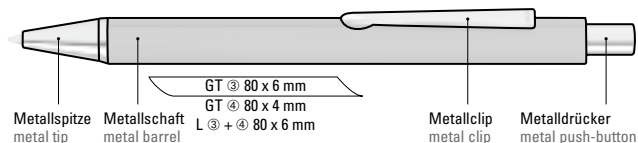

0-9733 ◊

0-9733 GUM, 0-9733 M GUM ◊

0-9733: Metall-Druckkugelschreiber mit mattem Dreikantgehäuse, Metallclip, Metallspitze und Drücker in Silber glänzend.

0-9733 GUM: Metall-Druckkugelschreiber mit Softtouch-Dreikantgehäuse, Metallclip, Metallspitze und Drücker in Silber glänzend.