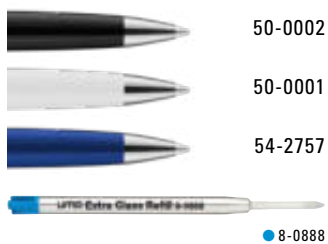

0-6100 (● 8-0888)

Das Modell eignet sich für eine Hochglanzlasergravur in Silber. Siehe Seite 304.

The model is suitable for high gloss laser engraving in silver. See page 304.