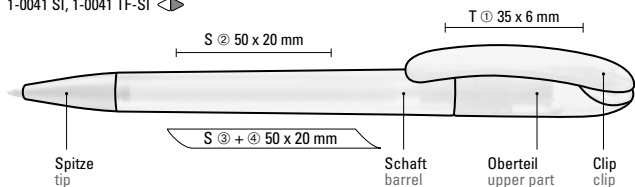

01-0151

●● 8-0856

Mit softem Drehmechanismus
With soft twist mechanism

umaBlackForest
Pens

POST-CONSUMER
RECYCLED PLASTIC

Recycelte Variante
CETA RECY
Seite/page 79

1-0041 SI, 1-0041 TF-SI ◀

Mix n' Match: Alle Teile können farblich frei kombiniert werden.