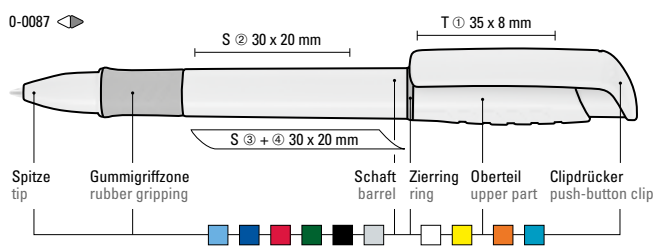

Mix n' Match: Ab 2.000 Stück kann das Modell farblich kombiniert werden.

0-0087: Druckkugelschreiber mit gedeckt glänzendem Gehäuse in weiß, Griffzone und Zierring farbig oder unifarben gedeckt glänzend schwarz.

Preis/Stück 0,58 €
Menge 1.000 Stück
Werbeschlüssel Schaft S, Clip T

Mix n' Match: From 2,000 pieces, you can choose any colour combination.

0-0087: Retractable ballpoint pen with opaque glossy housing in white, grip zone and decorative ring coloured or opaque glossy black.

Price/piece 0.58 €
Quantity 1,000 pieces
Advertising code barrel S, clip T