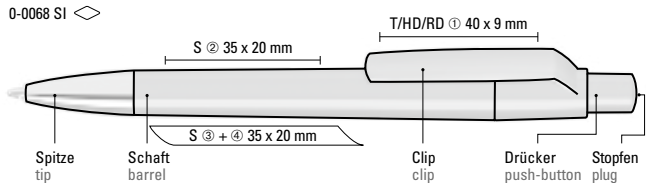

ON TOP
siehe Seite 188-191
see page 188-191

0-0068 SI (● 8-0855)

0-0068 SI ◊

0-0068 SI: Druckkugelschreiber mit gedeckt glänzendem Gehäuse, Clip, Drücker und Stopfen. Spitze glanzverchromt.

Preis/Stück 0,99 €
Menge 1.000 Stück
Werbeschlüssel Schaft S, Clip T/HD/RD