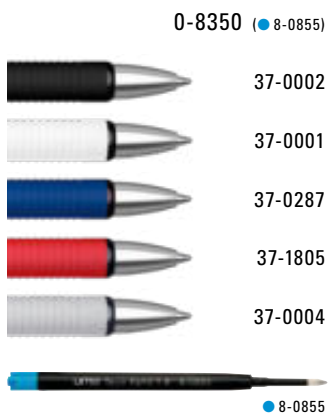

Das Modell eignet sich für eine Lasergravur in weiß. Siehe Seite 304.

The model is suitable for laser engraving in white. See page 304.