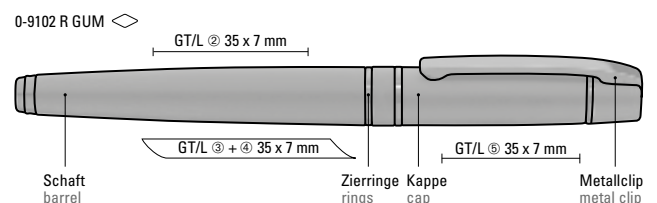

0-9100 GUM (● 8-0888)
0-9102 R GUM (●● 8-0806)

54-0002

54-4239 **new!**

54-6033 **new!**

VIP GUM – umaPMS-SERVICE
Customer CI Samples: **new!**

54-2381

54-4146

54-1795

54-0219

54-6138

54-7582

Die edle Schreibgeräte-Serie uma VIP GUM bereits ab 500 Stück im CI gerechten Kundendesign! Der umaPMS-Service für noch mehr Individualität. Die nach PMS eingefärbten gummierten Oberflächen treffen auf zeitlose schwarze Beschläge. Einen besonderen zusätzlichen Werbeakzent setzt die schwarz glänzende Gravur für Kundenlogos oder Einzelnamen. Preis auf Anfrage!

The premium writing instrument series uma VIP GUM, available from just 500 pieces in custom CI-compliant design! The umaPMS-service for even greater individuality. The PMS-coloured rubberized surfaces are paired with timeless black fittings. A special advertising highlight is created by the glossy black engraving for customer logos or individual names. Price on request!

Etui Empfehlung/Case suggestion
ETUI 0-0913
Beschreibung auf Seite 288
See description on page 288

Die Modelle in beige, braun und Sonderfarben eignen sich für eine Lasergravur in schwarz. Siehe Seite 304.

The models in beige, brown and special colours are suitable for laser engraving in black. See page 304.

Die Modelle in schwarz eignen sich für eine Hochglanzlasergravur in silber. Siehe Seite 304.

The models in black are suitable for high gloss laser engraving in silver. See page 304.

0-9100 GUM: Metall-Drehkugelschreiber mit Softtouch-Gehäuse, Softdrehmechanik und gefedertem Clip. Beschlagteile schwarz glänzend lackiert.

0-9102 R GUM: Metall-Rollerball mit Softtouch-Gehäuse, gefedertem Clip und schwarzer Gummigriffzone. Beschlagteile schwarz glänzend lackiert.