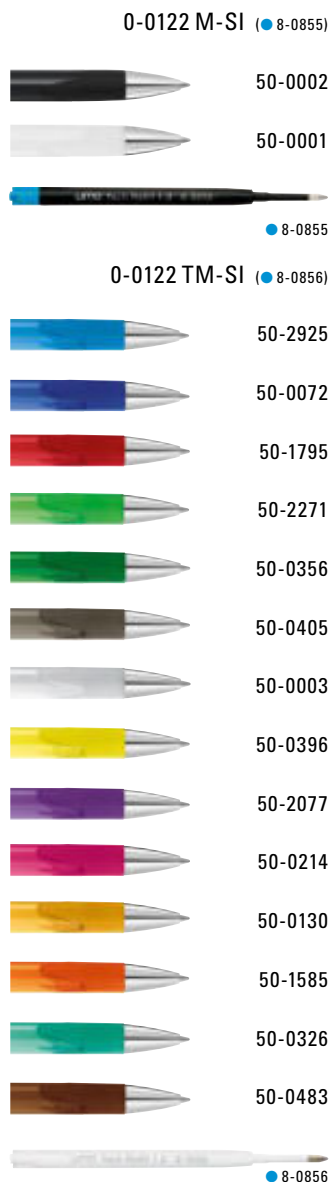

0-0122 M-SI: Druckkugelschreiber mit gedeckt glänzendem Gehäuse, Gummigriffzone, schwerer Metallspitze und Metallclip glanzverchromt.

0-0122 TM-SI: Druckkugelschreiber mit transparent glänzendem Gehäuse, Gummigriffzone, schwerer Metallspitze und Metallclip glanzverchromt.

Preis/Stück 0-0122 M-SI 0,88 €
Preis/Stück 0-0122 TM-SI 0,88 €
Menge 1.000 Stück
Werbeschlüssel Schaft S, Clip MT/L

0-0122 M-SI: Retractable ballpoint pen with opaque glossy housing, rubber grip zone, heavy metal tip and metal clip chrome plated.

0-0122 TM-SI: Retractable ballpoint pen with transparent housing, rubber grip zone, heavy metal tip and metal clip chrome plated.

Price/piece 0-0122 M-SI 0.88 €
Price/piece 0-0122 TM-SI 0.88 €
Quantity 1,000 pieces
Advertising code barrel S, clip MT/L