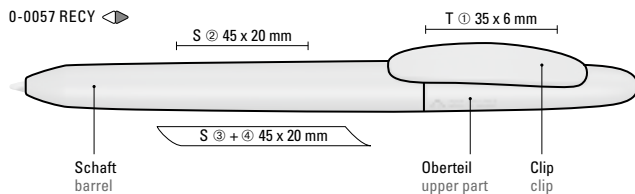

ClimatePartner
zertifiziertes Produkt
climate-id.com/DIPVA4

Das Modell ist mit dem Recyclingzeichen gekennzeichnet. Dank der europäischen und ClimatePartner-zertifizierten Produktion leistet der uma ICONIC RECY einen zusätzlichen nachhaltigen Beitrag zur Schonung der Umwelt.

The model is labelled with the recycling mark. Thanks to the European and ClimatePartner-certified production, the uma ICONIC RECY makes an additional sustainable contribution to the protection of the environment.

0-0057 RECY ◀