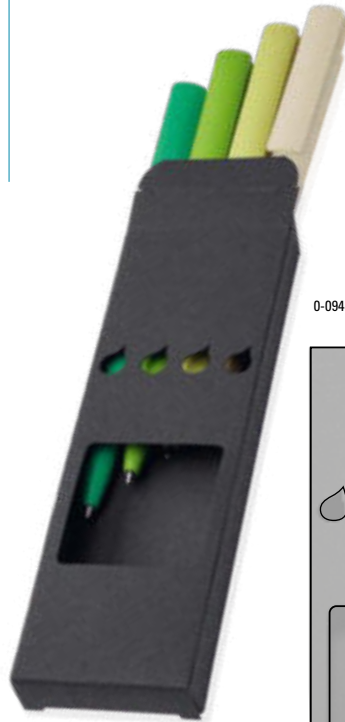

ZUBEHÖR Z
RES ACCES

ZUBEHÖ
CESSO

OR ZUBEHÖR ZUBEHÖR ZUBEHÖR ZUBEHÖR
OIRES ACCESSOIRES ACCESSOIRES ACCESSOIRES

SET BOX
0-0945/3SET BOX
0-0945/4BESCHREIBUNG
DESCRIPTION

0-0945/3 ◊

0-0945/4 ◊

0-0945/3: Pappfaltschachtel aus schwarzer Kartonage für 3er Set-Lösung.