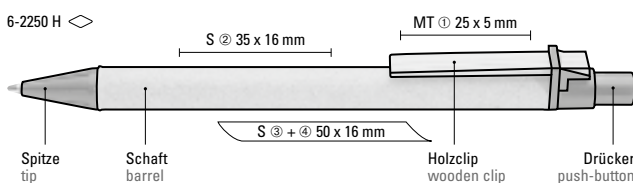

6-3550: Druckkugelschreiber mit Gehäuse und Clip aus 100% nachwachsendem und kompostierbarem Material. Oberteil aus gefrostetem ABS Kunststoff.

6-2250 H: Druckkugelschreiber aus recycelter, naturfarbener Pappe. Spitze und Drücker unifarben aus recyceltem oder biologisch abbaubarem Kunststoff sowie (*06-7527 Bio-Mix) Holzclip.

6-3550: Retractable ballpoint pen with barrel and clip made from 100% renewable biodegradable material. Upper part made from transparent frosted ABS plastic.

6-2250 H: Retractable ballpoint pen made from recycled, natural-coloured cardboard. Tip and push-button uni-coloured made from recycled or biodegradable plastic as well as wooden clip.

Preis/Stück 6-3550	0,85 €
Menge	1.000 Stück
Werbeschlüssel	Schaft S ◊, Clip T
Preis/Stück 6-2250 H	0,71 €
Menge	1.000 Stück
Werbeschlüssel	Schaft S, Clip MT

Price/piece 6-3550	0.85 €
Quantity	1,000 pieces
Advertising code	barrel S ◊, clip T
Price/piece 6-2550 H	0.71 €
Quantity	1,000 pieces
Advertising code	barrel S, clip MT