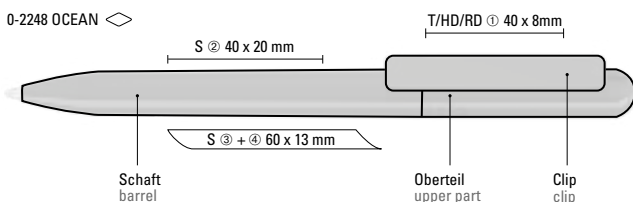

0-2248 OCEAN: Drehkugelschreiber aus recyceltem PET-Material aus Ocean Bound Plastic mit gedeckt glänzendem Gehäuse.

0-2248 OCEAN: Twist ballpoint pen made from ocean bound PET material with opaque glossy housing.

Preis/Stück 0,52 €
Menge 1.000 Stück
Werbeschlüssel Schaft S, Clip T/HD/RD

Price/piece 0.52 €
Quantity 1,000 pieces
Advertising code barrel S, clip T/HD/RD