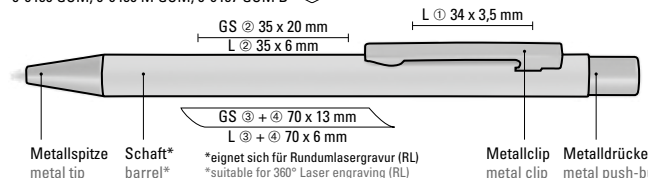

Die Modelle eignen sich für eine Hochglanzlasergravur in silber. Siehe Seite 305.

The models are suitable for high gloss laser engraving in silver. See page 305.

0-9450 GUM: Metall-Druckkugelschreiber mit Softtouch-Gehäuse. Metallclip, Metallspitze und Drücker GUN metallic.

0-9457 GUM B: Metall-Druckbleistift (0,7mm) mit Softtouch-Gehäuse. Metallclip, Metallspitze und Drücker GUN metallic. Radiergummi im Drücker.

0-9450 M GUM: Metall-Druckkugelschreiber mit Softtouch-Gehäuse. Metallclip, Metallspitze und Drücker schwarz glänzend.

Preis/Stück 0-9450 GUM	2,14 €
Preis/Stück 0-9457 GUM B	2,85 €
Preis/Stück 0-9450 M GUM	2,14 €
Menge	300 Stück
Werbeschlüssel	Schaft GS/L/RL, Clip L

0-9450 GUM: Metal retractable ballpoint pen with softtouch housing. Metal clip, metal tip and push-button GUN metallic.

0-9457 GUM B: Metal retractable pencil (0,7mm) with softtouch housing. Metal clip, metal tip and push-button GUN metallic. Rubber inside the push-button.

0-9450 M GUM: Metal retractable ballpoint pen with softtouch housing. Metal clip, metal tip and push-button glossy black.

Price/piece 0-9450 GUM	2.14 €
Price/piece 0-9457 GUM B	2.85 €
Price/piece 0-9450 M GUM	2.14 €
Quantity	300 pieces
Advertising code	barrel GS/L/RL, clip L

0-9450 GUM, 0-9450 M GUM, 0-9457 GUM B ◊