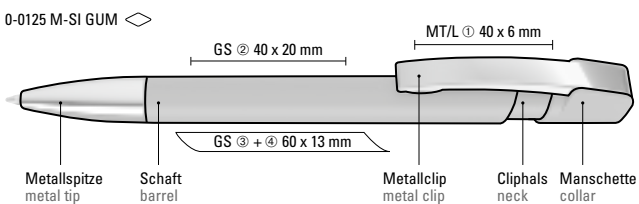

0-0125 M GUM: Druckkugelschreiber mit Softtouch-Gehäuse und flexiblem Metallclip.

0-0125 M-SI GUM: Druckkugelschreiber mit Softtouch-Gehäuse, flexiblem Metallclip und schwerer Metallspitze glanzverchromt.

0-0125 GUM: Druckkugelschreiber mit Softtouch-Gehäuse und Manschette, Clip und Cliphals gedeckt glänzend.

Preis/Stück 0-0125 M GUM	0,85 €
Preis/Stück 0-0125 M-SI GUM	0,99 €
Menge	1.000 Stück
Werbeschlüssel	Schaft GS, Clip MT/L
Preis/Stück 0-0125 GUM	0,62 €
Menge	1.000 Stück
Werbeschlüssel	Schaft GS, Clip T

0-0125 M GUM: Retractable ballpoint pen with softtouch housing and flexible metal clip.

0-0125 M-SI GUM: Retractable ballpoint pen with softtouch housing, flexible metal clip and heavy metal tip chrome plated.

0-0125 GUM: Retractable ballpoint pen with softtouch housing and collar, opaque glossy clip and neck.

Price/piece 0-0125 M GUM	0.85 €
Price/piece 0-0125 M-SI GUM	0.99 €
Quantity	1,000 pieces
Advertising code	barrel GS, clip MT/L
Price/piece 0-0125 GUM	0.62 €
Quantity	1,000 pieces
Advertising code	barrel GS, clip T