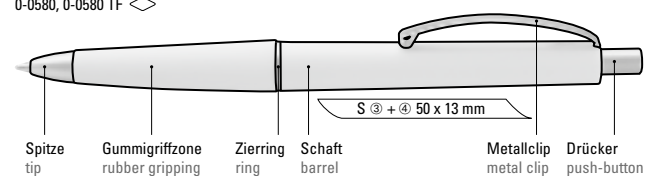

0-0580 (● 8-0854)

50-0002

50-0001

0-0580 TF (● 8-0854)

50-0072

50-1795

50-2271

50-0356

50-0405

50-0396

50-2077

50-0214

50-1585

● 8-0854

0-0580: Druckkugelschreiber mit gedecktem Gehäuse, Gummigriffzone und geschwungenem Metallclip. Drücker, Zierring und Spitze in matt silber.

0-0580 TF: Druckkugelschreiber mit transparent gefrostetem Gehäuse, Gummigriffzone und geschwungenem Metallclip. Drücker, Zierring und Spitze in matt silber.

Preis/Stück 0-0580	0,42 €
Preis/Stück 0-0580 TF	0,42 €
Menge	1.000 Stück
Werbeschlüssel	Schaft S

0-0580: Retractable ballpoint pen with opaque housing, rubber grip zone and curved metal clip. Push-button, ring and tip silver matt.

0-0580 TF: Retractable ballpoint pen with transparent frosted housing, rubber grip zone and curved metal clip. Push-button, ring and tip silver matt.

Price/piece 0-0580	0.42 €
Price/piece 0-0580 TF	0.42 €
Quantity	1,000 pieces
Advertising code	barrel S

0-0580, 0-0580 TF ◊