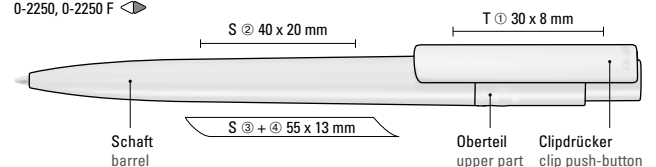

Price/piece 0-2250	0.59 €
Price/piece 0-2250 F	0.59 €
Quantity	1,000 pieces
Advertising code	barrel S, clip T

ClimatePartner
zertifiziertes Produkt
climate-id.com/DIPVA4

0-2250, 0-2250 F ◀

0-2250 T (● 8-0854)
0-2250 TF (● 8-0854)