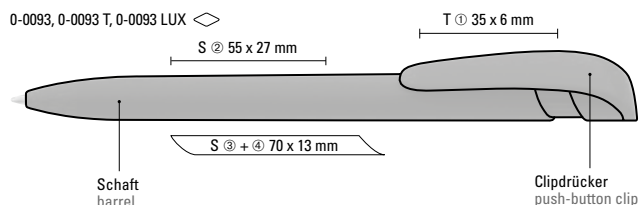

0-0093 SI, 0-0093 T-SI, 0-0093 LUX SI ◊

UMQ[®]
PRIME

UMQ[®]
PRIME

Antibakterielle
Variante
YES ANTIBAC
Seite/page 59

0-0093, 0-0093 T, 0-0093 LUX ◊

0-0093: Druckkugelschreiber mit gedeckt glänzendem Gehäuse in schwarz oder weiß und breitem Bogenclipdrücker.