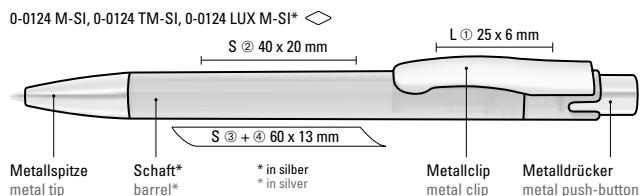

- 0-0124 M-SI (● 8-0855)
- 50-0002
  - 50-0001
  - 8-0855
- 0-0124 TM-SI (● 8-0856)
- 50-2925
  - 50-0072
  - 50-1795
  - 50-2271
  - 50-0356
  - 50-0405
  - 50-0003
  - 50-0396
  - 50-0130
  - 50-2077
  - 50-0214
  - 50-1585
  - 50-0326
  - 50-0483
  - 8-0856
- 0-0124 LUX M-SI (● 8-0855)
- 50-0004
  - 8-0855

0-0124 M-SI: Druckkugelschreiber mit gedeckt glänzendem Gehäuse, schwerer Metallspitze, Metalldrücker und Metallclip glanzverchromt.

0-0124 TM-SI: Druckkugelschreiber mit transparent glänzendem Gehäuse, schwerer Metallspitze, Metalldrücker und Metallclip glanzverchromt.

0-0124 LUX M-SI: Druckkugelschreiber mit silber glänzendem Gehäuse, schwerer Metallspitze, Metalldrücker und Metallclip glanzverchromt.

Preis/Stück 0-0124 M-SI	0,93 €
Preis/Stück 0-0124 TM-SI	0,93 €
Preis/Stück 0-0124 LUX M-SI	0,99 €
Menge	1.000 Stück
Werbeschlüssel	Schaft S, Clip L

0-0124 M-SI: Retractable ballpoint pen with opaque glossy housing, heavy metal tip, metal push-button and metal clip chrome plated.

0-0124 TM-SI: Retractable ballpoint pen with transparent housing, heavy metal tip, metal push-button and metal clip chrome plated.

0-0124 LUX M-SI: Retractable ballpoint pen with opaque glossy housing in silver, heavy metal tip, metal push-button and metal clip chrome plated.

Price/piece 0-0124 M-SI	0.93 €
Price/piece 0-0124 TM-SI	0.93 €
Price/piece 0-0124 LUX M-SI	0.99 €
Quantity	1,000 pieces
Advertising code	barrel S, clip L