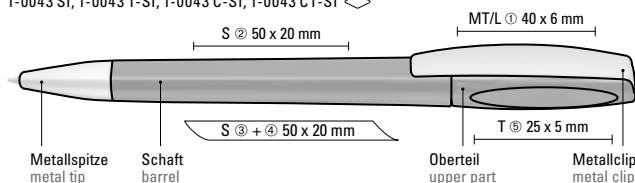

Oberteil
upper part