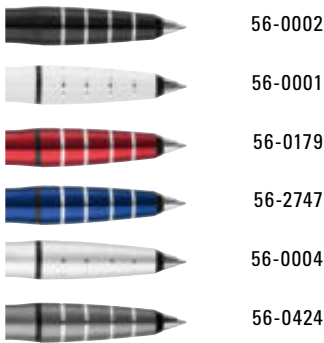

0-2622 (● 8-0894)

Erhältlich für 0-2622 SET
Available for 0-2622 SET

0-2622 SET (● 8-0894)