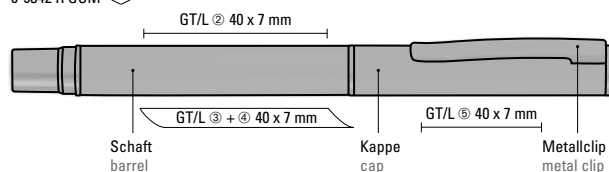

0-9342 R GUM ◇