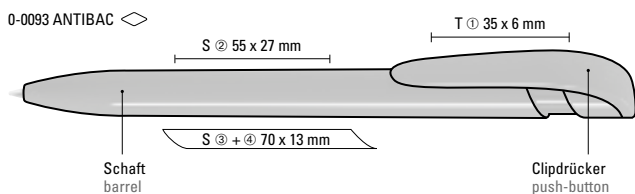

0-0093 ANTIBAC: Druckkugelschreiber mit gedeckt glänzendem, antibakteriellem Gehäuse und breitem Bogenclipdrücker. Der nach ISO 22196:2011 geprüfte antimikrobielle Zusatz aus Silberionen verleiht dem Kunststoff eine antibakterielle Wirkung, die eine Haftung und Ansiedlung von Bakterien oder Krankheitserregern auf der Oberfläche des Schreibgerätes um 99,99% verringert.

0-0093 ANTIBAC: Retractable ballpoint pen with opaque glossy antibacterial housing and wide curved clip button. The antimicrobial additive of silver ions, tested according to ISO 22196:2011, gives the plastic an antibacterial effect that reduces the adhesion and settling of bacteria or pathogens on the surface of the writing instrument by 99.99%.