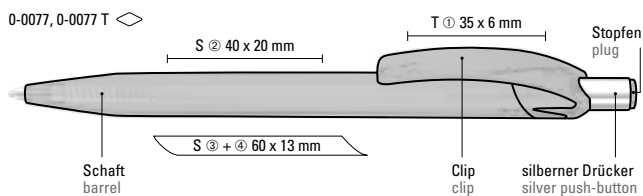

Price/piece 0-0040 TF 0.25 €

Quantity 1,000 pieces

Advertising code barrel S ○, clip S

0-0040 TF, 0-0040 SI ◇

0-0077 (● 8-0865)	
	20-0002
	20-0001
0-0077 T (● 8-0865)	
	20-2925
	20-7687
	20-1795
	20-2420
	20-0347
	20-0405
	20-0003
	20-0101
	20-0266
	20-2039
	20-0130
	20-1665
	20-0326
	● 8-0865