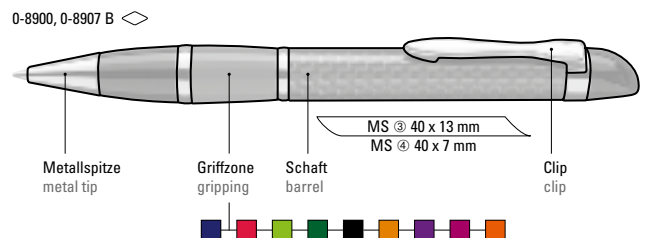

GALILEO C
0-8940 C

NOBILIS
0-8900

NOBILIS B
0-8907 B

Farb-Code/Minen
Colour code/Refills

0-8940 C (● 8-0888)

61-0002

0-8900 (● 8-0888)

0-8907 B (0,7mm)

52-2756

52-0187

52-0376

52-0349

52-0002

52-0137

52-2603

52-0234

52-0021

● 8-0888

Die Modelle eignen sich für eine Hochglanzlasergravur in Silber. Siehe Seite 304.

The models are suitable for high gloss laser engraving in silver. See page 304.

0-8940 C: Carbonfaser Metalldrehkugelschreiber mit zwei eingelassenen silbernen Ringen und Kappe in schwarz. Metallbeschlagteile glanzverchromt.

0-8900: Edler Carbonfaser Metalldrehkugelschreiber mit farbiger Griffzone, flexiblem Metallclip, Metallzierring und Metallspitze glanzverchromt.

0-8907 B: Edler Carbonfaser Metalldrehbleistift (0,7mm) mit farbiger Griffzone, flexiblem Metallclip, Metallzierring und Metallspitze glanzverchromt.

Preis/Stück 0-8940 C	5,15 €
Menge	100 Stück
Werbeschlüssel	Schaft MS, Kappe MT/L
Preis/Stück 0-8900	7,87 €
Preis/Stück 0-8907 B	8,58 €
Menge	100 Stück
Werbeschlüssel	Schaft MS

0-8940 C: Carbon fibre metal twist ballpoint pen with two recessed silver rings and cap in black. Metal fittings chrome plated.

0-8900: Carbon fibre metal twist ballpoint pen with coloured grip zone, flexible metal clip, metal ring and metal tip chrome plated.

0-8907 B: Carbon fibre metal twist pencil (0.7mm) with coloured grip zone, flexible metal ring and metal tip chrome plated.

Price/piece 0-8940 C	5.15 €
Quantity	100 pieces
Advertising code	barrel MS, cap MT/L
Price/piece 0-8900	7.87 €
Price/piece 0-8907 B	8.58 €
Quantity	100 pieces
Advertising code	barrel MS