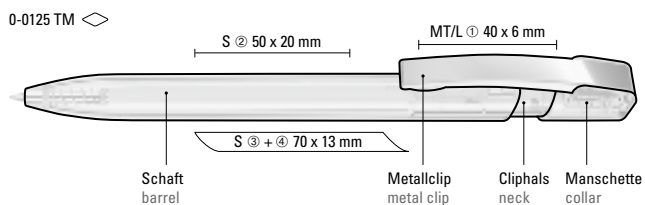

0-0125 TM: Druckkugelschreiber mit transparent glänzendem Gehäuse und flexiblem Metallclip glanzverchromt.

0-0125 TM-SI: Druckkugelschreiber mit transparent glänzendem Gehäuse, flexiblem Metallclip und schwerer Metallspitze glanzverchromt.

Preis/Stück 0-0125 TM	0,66 €
Preis/Stück 0-0125 TM-SI	0,81 €
Menge	1.000 Stück
Werbeschlüssel	Schaft S, Clip MT/L

0-0125 TM: Retractable ballpoint pen with transparent glossy housing and flexible metal clip chrome plated.

0-0125 TM-SI: Retractable ballpoint pen with transparent glossy housing, flexible metal clip and heavy metal tip chrome plated.

Price/piece 0-0125 TM	0.66 €
Price/piece 0-0125 TM-SI	0.81 €
Quantity	1,000 pieces
Advertising code	barrel S, clip MT/L