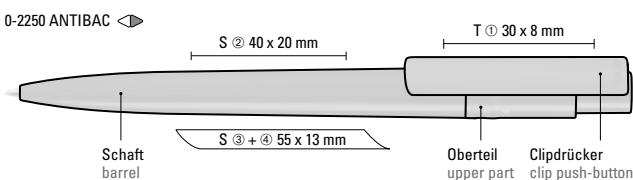

Preis/Stück 0,63 €
Menge 1.000 Stück
Werbeschlüssel Schaft S, Clip T

Price/piece 0.63 €
Quantity 1,000 pieces
Advertising code barrel S, clip T

0-2250 F TO (● 8-0854)

Aufgrund der Besonderheiten des Materials (recyceltes PET-Material) sind produktionstechnische Farbschwankungen gegeben.