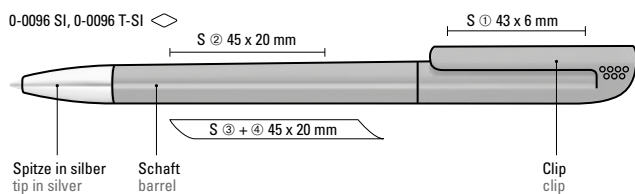

Price/piece 0-0037 TF 0.22 €
 Price/piece 0-0037 K-TF 0.22 €
 Quantity 1,000 pieces
 Advertising code barrel S ○, clip T

UMA
PRIME

UMA
PRIME

0-0096 SI: Drehkugelschreiber mit gedeckt glänzendem Gehäuse, matter Clipoberfläche und Spitze glanzverchromt.