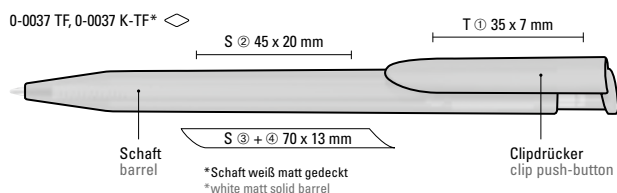

Price/piece 0.22 €
Quantity 1,000 pieces
Advertising code barrel S ○, clip T

0-0037 ◇

0-0037 TF (● 8-0865)

0-0037 K-TF (● 8-0865)

● 8-0865

0-0037 TF, 0-0037 K-TF* ◇

0-0037 TF: Druckkugelschreiber mit transparent gefrostetem Gehäuse und Clipdrücker.