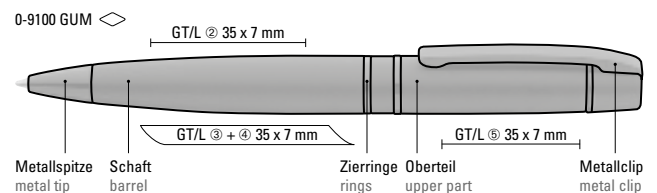

0-9100 GUM (● 8-0888)
0-9102 R GUM (●● 8-0806)

54-0002

54-4239 **new!**

54-6033 **new!**

VIP GUM – umaPMS-SERVICE
Customer CI Samples: **new!**

54-2381

54-4146

54-1795

54-0219

54-6138

54-7582

Die edle Schreibgeräte-Serie uma VIP GUM bereits ab 500 Stück im CI gerechten Kundendesign! Der umaPMS-Service für noch mehr Individualität. Die nach PMS eingefärbten gummierten Oberflächen treffen auf zeitlose schwarze Beschläge. Einen besonderen zusätzlichen Werbeakzent setzt die schwarz glänzende Gravur für Kundenlogos oder Einzelnamen. Preis auf Anfrage!

The premium writing instrument series uma VIP GUM, available from just 500 pieces in custom CI-compliant design! The umaPMS-service for even greater individuality. The PMS-coloured rubberized surfaces are paired with timeless black fittings. A special advertising highlight is created by the glossy black engraving for customer logos or individual names. Price on request!

Etui Empfehlung/Case suggestion
ETUI 0-0913
Beschreibung auf Seite 288
See description on page 288

Die Modelle in beige, braun und Sonderfarben eignen sich für eine Lasergravur in schwarz. Siehe Seite 304.

The models in beige, brown and special colours are suitable for laser engraving in black. See page 304.

Die Modelle in schwarz eignen sich für eine Hochglanzlasergravur in silber. Siehe Seite 304.

The models in black are suitable for high gloss laser engraving in silver. See page 304.

0-9100 GUM: Metall-Drehkugelschreiber mit Softtouch-Gehäuse, Softdrehmechanik und gefedertem Clip. Beschlagteile schwarz glänzend lackiert.

0-9102 R GUM: Metall-Rollerball mit Softtouch-Gehäuse, gefedertem Clip und schwarzer Gummigriffzone. Beschlagteile schwarz glänzend lackiert.