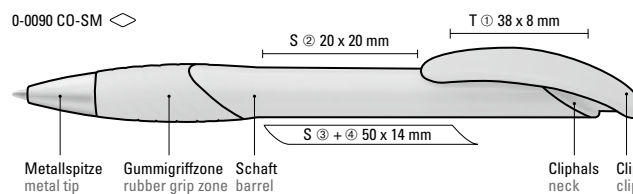

0-0090 (● 8-0855)

50-0301

50-7621

50-0340

50-0002

50-0428

50-0115

50-1665

0-0090 CO-SM (● 8-0855)

50-2925

50-0280

50-7621

50-0340

50-0002

50-0428

50-0115

50-1665

50-0326

● 8-0855

0-0090: Druckkugelschreiber mit gedeckt mattem Gehäuse, Bogenclipdrücker und Spitze in weiß, ergonomische, farbige Gummigriffzone.

0-0090 CO-SM: Druckkugelschreiber mit gedeckt glänzendem Gehäuse, Bogenclipdrücker, ergonomische Gummigriffzone und Metallspitze matt verchromt.

Preis/Stück 0-0090	0,51 €
Preis/Stück 0-0090 CO-SM	0,61 €
Menge	1.000 Stück
Werbeschlüssel	Schaft S, Clip T

0-0090: Retractable ballpoint pen with opaque matt housing, curved clip push-button and tip in white, ergonomic coloured rubber grip zone.

0-0090 CO-SM: Retractable ballpoint pen with opaque glossy housing, curved clip button, ergonomic coloured rubber grip zone and metal tip matt chrome plated.

Price/piece 0-0090	0.51 €
Price/piece 0-0090 CO-SM	0.61 €
Quantity	1,000 pieces
Advertising code	barrel S, clip T