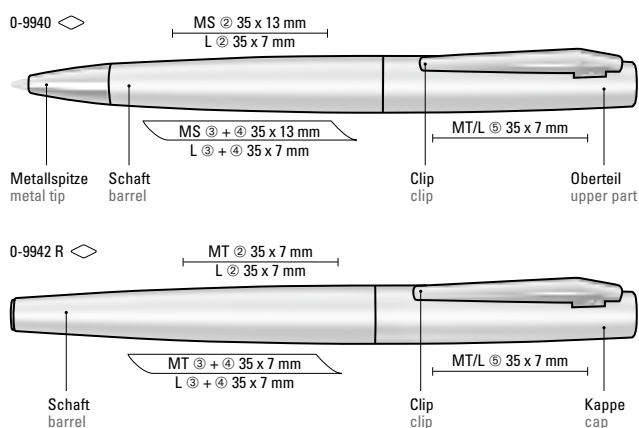

0-9940: Metall-Drehkugelschreiber mit matt lackiertem Gehäuse und Softdrehmechanik. Metallclip, Metallspitze und Stopfen glanzverchromt.

0-9942 R: Metall-Rollerball mit matt lackiertem Gehäuse. Metallclip und Stopfen glanzverchromt.

Preis/Stück 0-9940
Menge
Werbeschlüssel

Preis/Stück 0-9942 R
Menge
Werbeschlüssel

4,41 €
100 Stück
Schaft MS/L,
Oberteil MT/L

5,84 €
100 Stück
Schaft MT/L,
Kappe MT/L

0-9940: Metal twist ballpoint pen with matt lacquered housing and soft twist mechanism. Metal clip, metal tip and plug chrome plated.

0-9942 R: Metal rollerball with matt lacquered housing. Metal clip and plug chrome plated.

Price/piece 0-9940
Quantity
Advertising code

Price/piece 0-9942 R
Quantity
Advertising code

4.41 €
100 pieces
barrel MS/L,
upper part MT/L

5.84 €
100 pieces
barrel MT/L,
cap MT/L