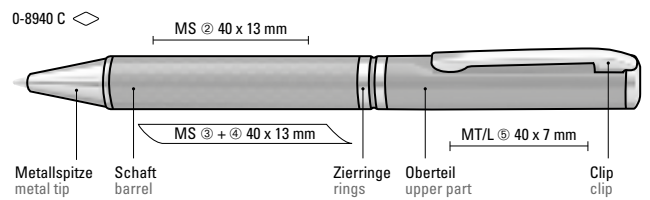

GALILEO C
0-8940 C

NOBILIS
0-8900

NOBILIS B
0-8907 B

Farb-Code/Minen
Colour code/Refills

0-8940 C (● 8-0888)

61-0002

0-8900 (● 8-0888)

0-8907 B (0,7mm)

52-2756

52-0187

52-0376

52-0349

52-0002

52-0137

52-2603

52-0234

52-0021

● 8-0888

Die Modelle eignen sich für eine Hochglanzlasergravur in Silber. Siehe Seite 304.

The models are suitable for high gloss laser engraving in silver. See page 304.

0-8940 C: Carbonfaser Metalldrehkugelschreiber mit zwei eingelassenen silbernen Ringen und Kappe in schwarz. Metallbeschlagteile glanzverchromt.

0-8900: Edler Carbonfaser Metalldrehkugelschreiber mit farbiger Griffzone, flexiblem Metallclip, Metallzierring und Metallspitze glanzverchromt.

0-8907 B: Edler Carbonfaser Metalldrehbleistift (0,7mm) mit farbiger Griffzone, flexiblem Metallclip, Metallzierring und Metallspitze glanzverchromt.

Preis/Stück 0-8940 C	5,15 €
Menge	100 Stück
Werbeschlüssel	Schaft MS, Kappe MT/L
Preis/Stück 0-8900	7,87 €
Preis/Stück 0-8907 B	8,58 €
Menge	100 Stück
Werbeschlüssel	Schaft MS

0-8940 C: Carbon fibre metal twist ballpoint pen with two recessed silver rings and cap in black. Metal fittings chrome plated.

0-8900: Carbon fibre metal twist ballpoint pen with coloured grip zone, flexible metal clip, metal ring and metal tip chrome plated.

0-8907 B: Carbon fibre metal twist pencil (0.7mm) with coloured grip zone, flexible metal ring and metal tip chrome plated.

Price/piece 0-8940 C	5.15 €
Quantity	100 pieces
Advertising code	barrel MS, cap MT/L
Price/piece 0-8900	7.87 €
Price/piece 0-8907 B	8.58 €
Quantity	100 pieces
Advertising code	barrel MS