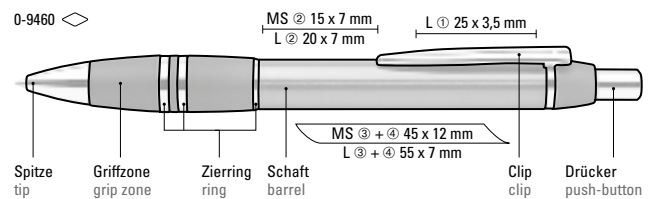

0-9460 (● 8-0883)

0-9470 (● 8-0883)

Die Modelle eignen sich für eine Lasergravur in weiß. Siehe Seite 305.

The models are suitable for laser engraving in white. See page 305.

0-9460: Metall-Druckkugelschreiber mit glanzverchromten Beschlägen.

0-9470: Metall-Druckkugelschreiber mit silbernen Zierringen im Gehäuse und elastischem Metallclip. Spitze und Drücker silber glänzend.

Preis/Stück 0-9460	1,61 €
Preis/Stück 0-9470	1,52 €
Menge	300 Stück
Werbeschlüssel	Schaft MS/L, Clip L

0-9460: Metal retractable ballpoint pen with glossy chrome fittings.

0-9470: Metal retractable ballpoint pen with silver rings on the barrel, elastic metal clip. Tip and push-button silver glossy.

Price/piece 0-9460	1.61 €
Price/piece 0-9470	1.52 €
Quantity	300 pieces
Advertising code	barrel MS/L, clip L