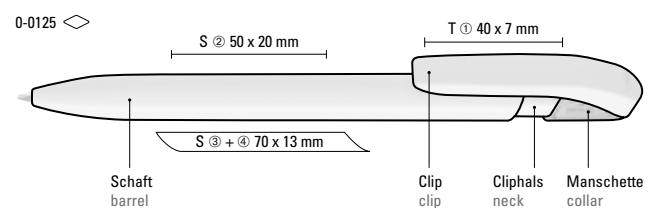

SKY
0-0125

SKY M
0-0125 M

SKY M SI
0-0125 M-SI

Farb-Code/Minen
Colour code/Refills

UMA
PRIME

UMA
PRIME

0-0125 (● 8-0855)
0-0125 M (● 8-0855)

50-0002

50-0001

50-0072

50-1795

50-2271

50-0356

50-0405

50-0396

50-2077

50-0130

50-0214

50-1585

0-0125 M-SI (● 8-0855)

50-0002

50-0001

● 8-0855

0-0125: Druckkugelschreiber mit gedeckt glänzendem Gehäuse in uni weiß oder schwarz und farbig transparent glänzende Manschette.

0-0125 M: Druckkugelschreiber mit gedeckt glänzendem Gehäuse in uni weiß oder schwarz und farbig transparent glänzendem Cliphals, flexiblem Metallclip glanzverchromt.

0-0125 M-SI: Druckkugelschreiber mit gedeckt glänzendem Gehäuse in uni weiß oder schwarz, flexiblem Metallclip und schwerer Metallspitze glanzverchromt.

Preis/Stück 0-0125	0,48 €
Menge	1.000 Stück
Werbeschlüssel	Schaft S, Clip T
Preis/Stück 0-0125 M	0,66 €
Preis/Stück 0-0125 M-SI	0,81 €
Menge	1.000 Stück
Werbeschlüssel	Schaft S, Clip MT/L

0-0125: Retractable ballpoint pen with opaque glossy housing in white or black and transparent coloured collar.

0-0125 M: Retractable ballpoint pen with opaque glossy housing in white or black, flexible metal clip and heavy metal tip chrome plated.

0-0125 M-SI: Retractable ballpoint pen with opaque glossy housing in white or black, flexible metal clip and heavy metal tip chrome plated.

Price/piece 0-0125	0.48 €
Quantity	1,000 pieces
Advertising code	barrel S, clip T
Price/piece 0-0125 M	0.66 €
Price/piece 0-0125 M-SI	0.81 €
Quantity	1,000 pieces
Advertising code	barrel S, clip MT/L