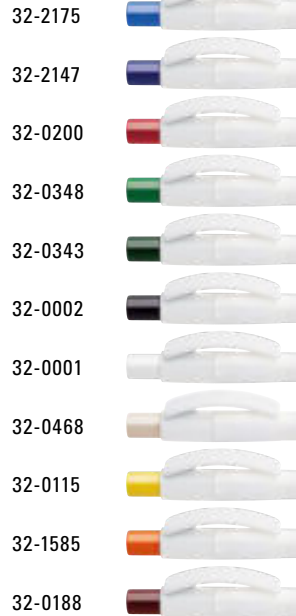

Drücker ABS
push-button ABS