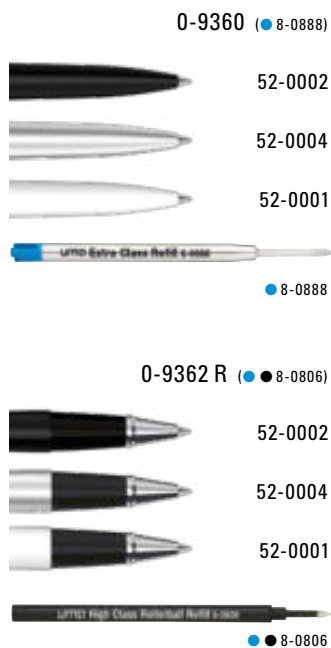

Die Modelle in schwarz eignen sich für eine Hochglanzlasergravur in silber. Siehe Seite 304.

The models are suitable for high gloss laser engraving in silver. See page 304.