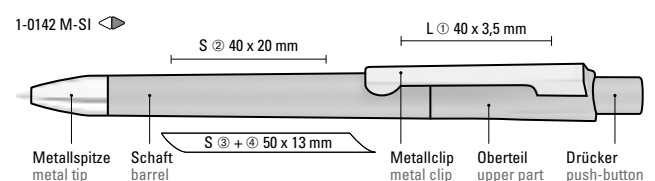

umaBlackForest Pens

Die schönste Verbindung von Design und Fertigung. Geschmackvoll design in Deutschland. Präzise gefertigt in der Schweiz. Exklusiv zusammengefügt und veredelt im Schwarzwald.

The most beautiful combination of design and manufacturing. Elegant designed in Germany. Precisely manufactured in Switzerland. Exclusively assembled and refined in the Black Forest.