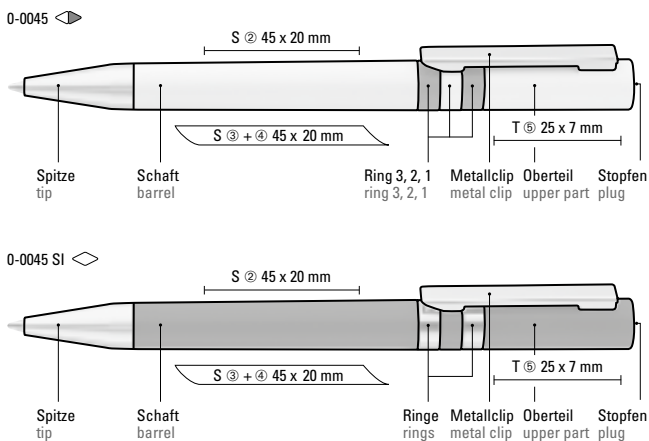

Kombinationsbeispiele
Examples of combinations

Mix n' Match: Ab 2.000 Stück kann das Modell farblich kombiniert werden.

0-0045: Drehkugelschreiber mit gedeckt glänzendem Gehäuse in weiß, farbig eingelassene Ringe und Stopfen im Oberteil. Metallclip und Spitze in silber glänzend.