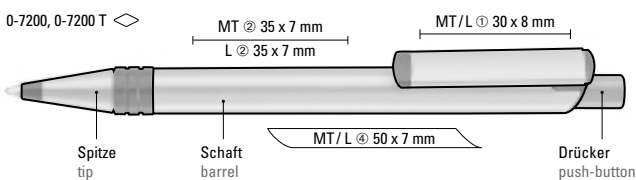

Preis/Stück 0-7200 1,51 €
Preis/Stück 0-7200 T 1,51 €
Menge 300 Stück
Werbeschlüssel Schaft MT/L, Clip MT/L

1,51 €
1,51 €
300 Stück
Schaft MT/L,
Clip MT/L

Price/piece 0-7200 1.51 €
Price/piece 0-7200 T 1.51 €
Quantity 300 pieces
Advertising code

1.51 €
1.51 €
300 pieces
barrel MT/L,
clip MT/L