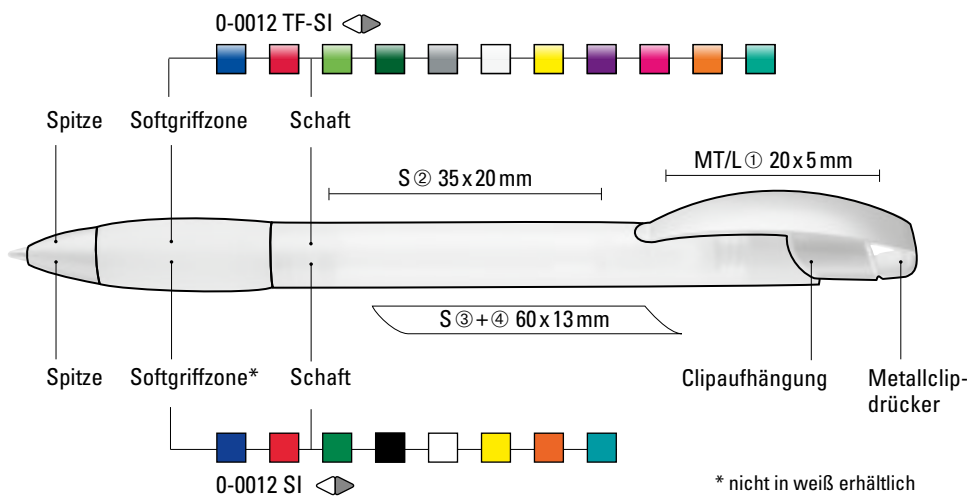

Große Vielfalt, schneller Überblick

Die uma Schreibgeräte setzen sich aus vielen Komponenten zusammen, mit einer Vielfalt an Farb-Optionen und unterschiedlichen Druckpositionen. Zur schnellen Übersicht über die verfügbaren Gestaltungsmöglichkeiten finden Sie auf jeder Produktseite eine Produkt-Info-Skizze mit dem jeweiligen Schreibgerät, der gesamten Auswahl an Standard-Farben des Modells und den Angaben der zur Verfügung stehenden Druckpositionen mit entsprechenden Maßen (Länge x Höhe in mm).

Für die Beschreibung der Druckposition und der Druckverfahren gibt es spezielle Info-Schlüssel, vgl. unten. Bitte achten Sie auf die Nummer (①–⑦) der jeweilig verfügbaren Druckposition bzw. auf den Buchstaben (Druckschlüssel S, T, TT, L, RD, RL, EL, HD, V, D, MS, MT, P, GS, GT) des entsprechend geeigneten Druckverfahrens. uma – große Vielfalt, schneller Überblick.

Produkt-Info-Skizzen (Aufbau)