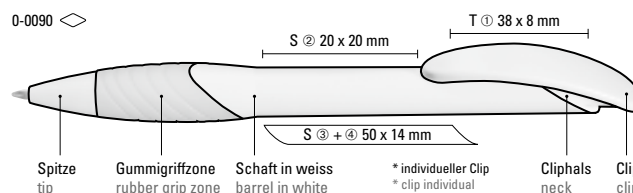

0-0090 (● 8-0855)

50-0301

50-7621

50-0340

50-0002

50-0428

50-0115

50-1665

0-0090 CO-SM (● 8-0855)

50-2925

50-0280

50-7621

50-0340

50-0002

50-0428

50-0115

50-1665

50-0326

● 8-0855

0-0090: Druckkugelschreiber mit gedeckt mattem Gehäuse, Bogenclipdrücker und Spitze in weiß, ergonomische, farbige Gummigriffzone.

0-0090 CO-SM: Druckkugelschreiber mit gedeckt glänzendem Gehäuse, Bogenclipdrücker, ergonomische Gummigriffzone und Metallspitze matt verchromt.

Preis/Stück 0-0090	0,51 €
Preis/Stück 0-0090 CO-SM	0,61 €
Menge	1.000 Stück
Werbeschlüssel	Schaft S, Clip T

0-0090: Retractable ballpoint pen with opaque matt housing, curved clip push-button and tip in white, ergonomic coloured rubber grip zone.

0-0090 CO-SM: Retractable ballpoint pen with opaque glossy housing, curved clip button, ergonomic coloured rubber grip zone and metal tip matt chrome plated.

Price/piece 0-0090	0.51 €
Price/piece 0-0090 CO-SM	0.61 €
Quantity	1,000 pieces
Advertising code	barrel S, clip T