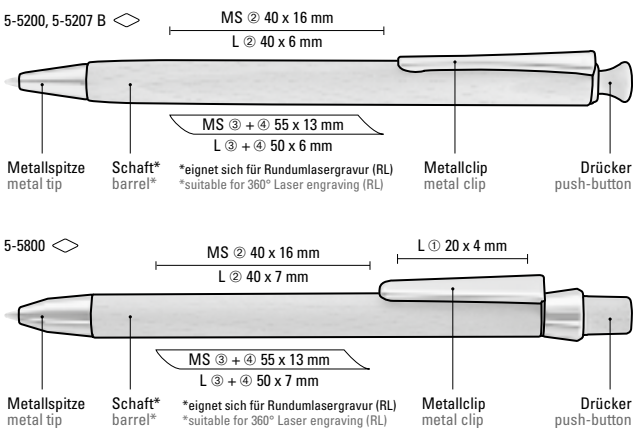

Preis/Stück 5-5200	1,79 €	Price/piece 5-5200	1.79 €
Preis/Stück 5-5207 B	2,22 €	Price/piece 5-5207 B	2.22 €
Menge	300 Stück	Quantity	300 pieces
Werbeschlüssel	Schaft MS/L/RL	Advertising code	barrel MS/L/RL
Preis/Stück 5-5800	2,04 €	Price/piece 5-5800	2.04 €
Menge	300 Stück	Quantity	300 pieces
Werbeschlüssel	Schaft MS/L/RL, Clip L	Advertising code	barrel MS/L/RL, clip L