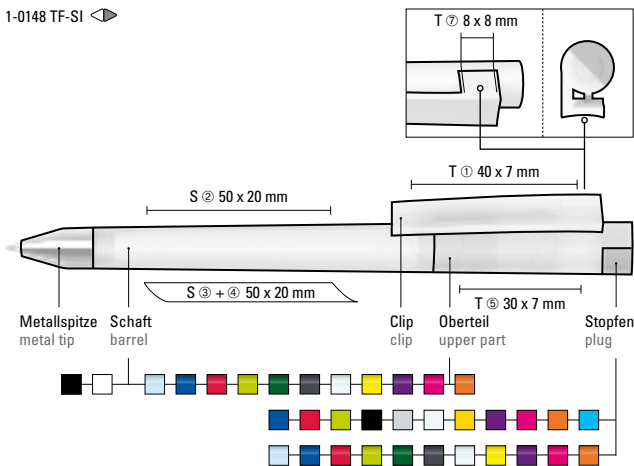

1-0148 TF-SI
● 8-0856

1-0148 TF-SI
Stopfen transparent/
plug transparent

Stopfen gedeckt/plug opaque

umaBlackForest
Pens

1-0148 TF-SI ◀

Mix n' Match: Alle Teile können farblich frei kombiniert werden.

1-0148 TF-SI: Drehkugelschreiber mit gefrorenem Gehäuse, Clip und Stopfen im Oberteil gedeckt glänzend bzw. transparent glänzend. Schwere Metallspitze glanzverchromt.