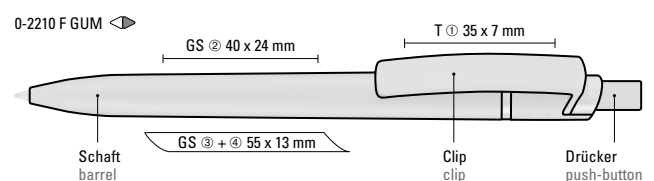

0-2210 F GUM (● 8-0854)

Aufgrund der Besonderheiten des Materials (recyceltes PET-Material) sind produktionstechnische Farbschwankungen gegeben.

Due to the special nature of the material (recycled PET material) production-related variations are possible.

Etui Empfehlung/Case suggestion
ETUI 0-0940 CI rPET

Das aus recycelten PET-Flaschen in Europa hergestellte rPET-Material eignet sich für einen langlebigen und nachhaltigen Werbeinsatz. Dank der europäischen und ClimatePartner-zertifizierten Produktion leistet der uma RECYCLED PET PEN STEP F GUM einen zusätzlichen nachhaltigen Beitrag zur Schonung der Umwelt.

Mix n' Match: Ab 2.000 Stück kann das Modell farblich kombiniert werden.

0-2210 F GUM: Druckkugelschreiber mit gummiertem Gehäuse aus recyceltem PET-Material mit matt gedecktem Clip und Drücker.

Preis/Stück 0,69 €
Menge 1.000 Stück
Werbeschlüssel Schaft GS, Clip T

The rPET material, which is produced in Europe from recycled PET bottles, is suitable for a durable and sustainable advertisement. Thanks to the European and ClimatePartner-certified production, the uma RECYCLED PET PEN STEP F GUM makes an additional sustainable contribution to the protection of the environment.

Mix n' Match: From 2,000 pieces, you can choose any colour combination.

0-2210 F GUM: Retractable ballpoint pen with softtouch housing made from recycled PET material with opaque matt clip and push-button.

Price/piece 0.69 €
Quantity 1,000 pieces
Advertising code barrel GS, clip T

ClimatePartner
zertifiziertes Produkt
climate-id.com/DIPVA4