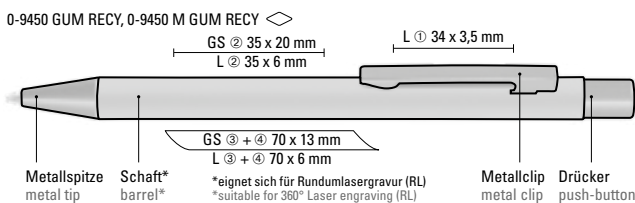

Preis/Stück 0-9450 GUM RECY 2,18 €
Preis/Stück 0-9450 M GUM RECY 2,18 €
Menge 300 Stück
Werbeschlüssel Schaft GS/L/RL, Clip L

Price/piece 0-9450 GUM RECY 2.18 €
Price/piece 0-9450 M GUM RECY 2.18 €
Quantity 300 pieces
Advertising code barrel GS/L/RL, clip L