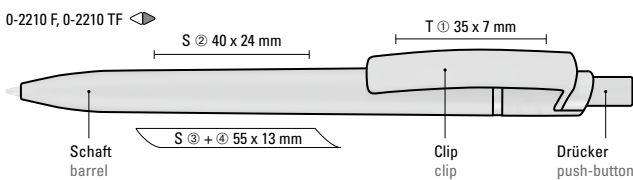

0-2210 F (● 8-0854)

0-2210 TF (● 8-0854)

Das aus recycelten PET-Flaschen in Europa hergestellte rPET-Material eignet sich für einen langlebigen und nachhaltigen Werbeeinsatz. Dank der europäischen und ClimatePartner-zertifizierten Produktion leistet der uma RECYCLED PET PEN STEP einen zusätzlichen nachhaltigen Beitrag zur Schonung der Umwelt.

The rPET material, which is produced in Europe from recycled PET bottles, is suitable for a durable and sustainable advertisement. Thanks to the European and ClimatePartner-certified production, the uma RECYCLED PET PEN STEP makes an additional sustainable contribution to the protection of the environment.

Mix n' Match: Ab 2.000 Stück kann das Modell farblich kombiniert werden.

Mix n' Match: From 2,000 pieces, you can choose any colour combination.

0-2210 F: Druckkugelschreiber aus recyceltem PET-Material mit matt gedecktem Gehäuse, Clip und Drücker.

0-2210 F: Retractable ballpoint pen made from recycled PET material with opaque matt housing, clip and push-button.

0-2210 TF: Druckkugelschreiber aus recyceltem PET-Material mit transparent gefrostetem Gehäuse, Clip und Drücker.

0-2210 TF: Retractable ballpoint pen made from recycled PET material with transparent frosted housing, clip and push-button.

Preis/Stück 0-2210 0,48 €
Preis/Stück 0-2210 TF 0,48 €
Menge 1.000 Stück
Werbeschlüssel Schaft S, Clip T

Price/piece 0-2210 0.48 €
Price/piece 0-2210 TF 0.48 €
Quantity 1,000 pieces
Advertising code barrel S, clip T