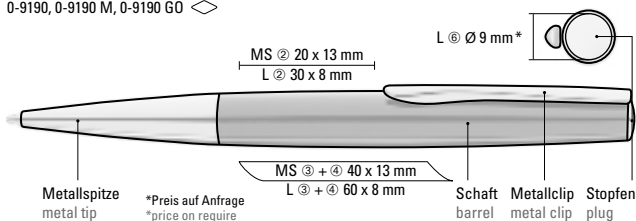

*Preis auf Anfrage
*price on require

0-9190: Metall-Drehkugelschreiber mit gedeckt glänzendem Schaft in schwarz oder weiß, gefederter Metallclip, Stopfen, schwere Metallspitze glanzverchromt und Softdrehmechanik.

0-9190 M: Metall-Drehkugelschreiber mit gedeckt matt lackiertem Gehäuse in schwarz, gefederter Metallclip, schwere Metallspitze und Softdrehmechanik.

0-9190 GO: Metall-Drehkugelschreiber mit gedeckt mattem Schaft in schwarz, gefederter Metallclip, Stopfen und schwere Metallspitze in matt vergoldet und Softdrehmechanik.

Preis/Stück 0-9190	10,87 €
Preis/Stück 0-9190 M	10,87 €
Preis/Stück 0-9190 GO	12,30 €
Menge	100 Stück
Werbeschlüssel	Schaft MS/L, Stopfen L

0-9190: Metal twist ballpoint pen with opaque glossy housing in black or white, spring-mounted metal clip, plug, heavy metal tip chrome plated and soft twist mechanism.

0-9190 M: Metal twist ballpoint pen with matt lacquered housing in black, spring-mounted metal clip, heavy metal tip and soft twist mechanism.

0-9190 GO: Metal twist ballpoint pen with opaque matt housing in black, spring-mounted metal clip, plug, heavy metal tip matt gold plated and soft twist mechanism.

Price/piece 0-9190	10.87 €
Price/piece 0-9190 M	10.87 €
Price/piece 0-9190 GO	12.30 €
Quantity	100 pieces
Advertising code	barrel MS/L, plug L