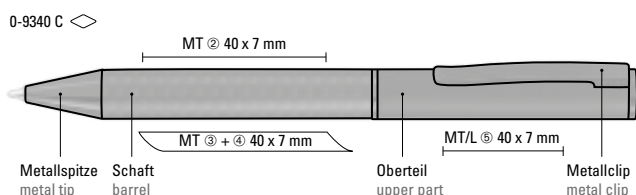

0-9340 C: Metall-Drehkugelschreiber mit Schaft aus Carbonfaser in schwarz, Softdrehmechanik und gefedertem Metallclip. Beschlagteile schwarz matt lackiert.

0-9342 R C: Metall-Rollerball mit Schaft aus Carbonfaser in schwarz und gefedertem Metallclip. Beschlagteile schwarz matt lackiert.

Preis/Stück 0-9340 C 7,30 €
Menge 100 Stück
Werbeschlüssel Schaft MT, Oberteil MT/L

Preis/Stück 0-9342 R C 8,73 €
Menge 100 Stück
Werbeschlüssel Schaft MT, Kappe MT/L

0-9340 C: Metal twist ballpoint pen with carbon fibre in black, soft twist mechanism and a spring-mounted metal clip. Fittings black matt.

0-9342 R C: Metal rollerball with carbon fibre barrel in black and spring-mounted metal clip. Fittings black matt.

Price/piece 0-9340 C 7.30 €
Quantity 100 pieces
Advertising code barrel MT, upper part MT/L

Price/piece 0-9342 R C 8.73 €
Quantity 100 pieces
Advertising code barrel MT, cap MT/L