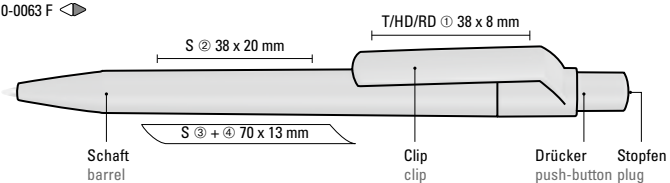

● 8-0866

POST-CONSUMER
RECYCLED PLASTIC

Recycelte Variante
ON TOP RECY

Seite/page 70-71

0-0063 F ◀

Schaft barrel
Clip clip
Drücker push-button plug
Stopfen

Preis/Stück
Menge
Werbeschlüssel

Mix n' Match: Ab 2.000 Stück kann das Modell farblich kombiniert werden.