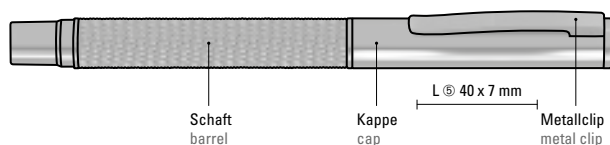

0-9352 R: Metall-Rollerball glänzend lackiert mit gefedertem Metallclip und Schaft mit integriertem Meshband.

0-9352 R: Metal rollerball in glossy lacquered finish with spring-mounted metal clip and barrel with integrated mesh band.

Preis/Stück 0-9350

8,16 €

Menge

100 Stück

Werbeschlüssel

Oberteil L

Preis/Stück 0-9352 R

9,59 €

Menge

100 Stück

Werbeschlüssel

Kappe L

Price/piece 0-9350

8.16 €

Quantity

100 pieces

Advertising code

upper part L

Price/piece 0-9352 R

9.59 €

Quantity

100 pieces

Advertising code

cap L