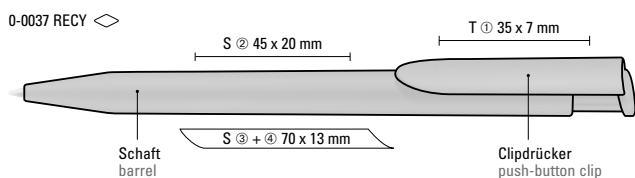

0-0037 RECY: Druckkugelschreiber mit gedeckt mattem Gehäuse und Clipdrücker aus recyceltem Kunststoff.

0-0037 RECY: Retractable ballpoint pen with opaque matt housing and clip button made from recycled plastic.

Preis/Stück 0,29 €
Menge 1.000 Stück
Werbeschlüssel Schaft S ○, Clip T

Price/piece 0.29 €
Quantity 1,000 pieces
Advertising code barrel S ○, clip T