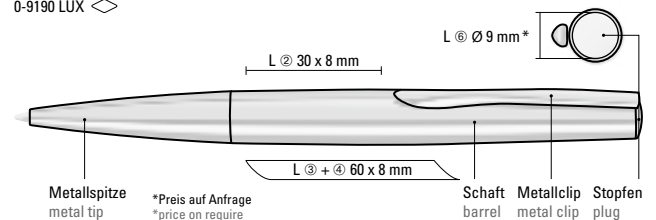

0-9190 LUX (● 8-0888)

53-00G0

0-9190 C (● 8-0888)

53-CAR2

53-CAR4

53-CAR3

● 8-0888

Holzvariante/wooden version
ELEGANCE WOOD
Seite/page 90-91

0-9190 LUX: Metall-Drehkugelschreiber mit 18 ct vergoldetem Gehäuse, gefederter Metallclip, schwere Metallspitze und Softdrehmechanik.

0-9190 C: Metall-Drehkugelschreiber mit Schaft aus Carbonfaser in schwarz oder silber, gefederter Metallclip und schwere Metallspitze glanzverchromt bzw. Schaft aus Carbonfaser in schwarz, Metallclip und schwere Metallspitze schwarz matt lackiert und Softdrehmechanik.

Preis/Stück 0-9190 LUX	30,03 €
Menge	100 Stück
Werbeschlüssel	Schaft L, Stopfen L
Preis/Stück 0-9190 C	12,30 €
Menge	100 Stück
Werbeschlüssel	Schaft MS, Stopfen L

0-9190 LUX: Metal twist ballpoint pen with 18 ct gold plated housing, spring-mounted metal clip, heavy metal tip and soft twist mechanism.

0-9190 C: Metal twist ballpoint pen with carbon fibre barrel in black or silver, spring-mounted metal clip and glossy chrome plated tip or black carbon fibre barrel, spring-mounted metal clip and metal tip in black matt and soft twist mechanism.

Price/piece 0-9190 LUX	30.03 €
Quantity	100 pieces
Advertising code	barrel L, plug L
Price/piece 0-9190 C	12.30 €
Quantity	100 pieces
Advertising code	barrel MS, plug L

0-9190 LUX ◊