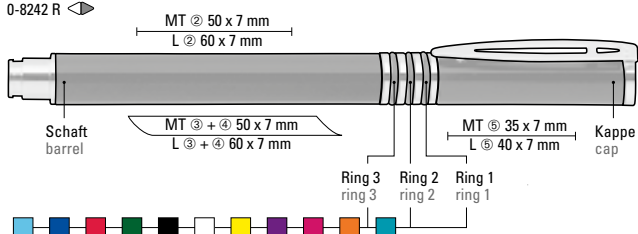

0-8240 (● 8-0855)

57-0002

57-0004

57-0001

● 8-0855

0-8242 R (● 8-0806)

57-0002

57-0004

57-0001

● 8-0806

Bereits ab 300 Stück können die Ringe farblich kombiniert werden.

You may choose any colour combination for the three rings for orders over 300 units.

Die Modelle eignen sich für eine Lasergravur in weiß. Siehe Seite 304.

The models are suitable for laser engraving in white. See page 304.

0-8240 ◀

0-8242 R ◀

0-8240: Metall-Druckkugelschreiber mit glänzend lackiertem Aluminiumschaft und 3 eingelassenen, kombinierbaren Gummiringen. Metallbeschlagteile glanzverchromt.

0-8242 R: Metall-Rollerball mit glänzend lackiertem Aluminiumschaft und 3 eingelassenen, kombinierbaren Gummiringen. Metallbeschlagteile glanzverchromt.

0-8240: Metal retractable ballpoint pen with glossy lacquered aluminum housing and 3 recessed combinable rubber rings in the barrel. Metal fittings chrome plated.

0-8242 R: Metal rollerball with glossy lacquered aluminum housing and 3 recessed combinable rubber rings in the barrel. Metal fittings chrome plated.

Preis/Stück 0-8240

Menge

Werbeschlüssel

Preis/Stück 0-8242 R

Menge

Werbeschlüssel

1,84 €

300 Stück

Schaft MS/L

2,55 €

300 Stück

Schaft MT/L,
Kappe MT/L

Price/piece 0-8240

Quantity

Advertising code

Price/piece 0-8242 R

Quantity

Advertising code

1.84 €

300 pieces

barrel MS/L

2.55 €

300 pieces

barrel MT/L,
cap MT/L