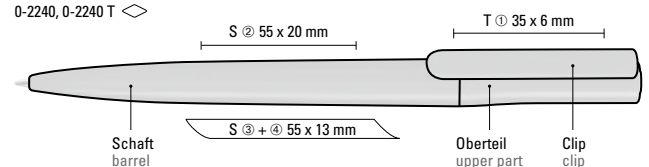

0-2240 T: Drehkugelschreiber aus recyceltem rPET-Material mit transparent glänzendem Gehäuse.

Preis/Stück 0-2240	0,61 €
Preis/Stück 0-2240 T	0,61 €
Menge	1.000 Stück
Werbeschlüssel	Schaft S, Clip T

The rPET material, which is produced in Europe from recycled PET bottles, is suitable for a durable and sustainable advertisement. Thanks to the European and ClimatePartner-certified production, the uma RECYCLED PET PEN switch makes an additional sustainable contribution to the protection of the environment.

0-2240: Twist ballpoint pen made from recycled PET material with opaque glossy housing.

0-2240 T: Twist ballpoint pen made from recycled PET material with transparent glossy housing.

Price/piece 0-2240	0.61 €
Price/piece 0-2240 T	0.61 €
Quantity	1,000 pieces
Advertising code	barrel S, clip T

0-2240 (● 8-0866)

57-0298

57-0662

57-0200

57-7492

57-0361

57-0340

57-0002

57-7527

57-0001

57-0012

57-0270

57-2607

57-0233

57-0021

57-7710

57-7500

● 8-0866

0-2240 T (● 8-0866)

57-0286

57-0185

57-0355

57-0440

57-0291

57-0107

57-0260

57-0226

57-0151

57-3295

● 8-0866

Aufgrund der Besonderheiten des Materials (recyceltes PET-Material) sind produktionstechnische Farbschwankungen gegeben.

Due to the special nature of the material (recycled PET material) production-related variations are possible.

ClimatePartner
zertifiziertes Produkt
climate-id.com/DIPVA4

0-2240, 0-2240 T ◊