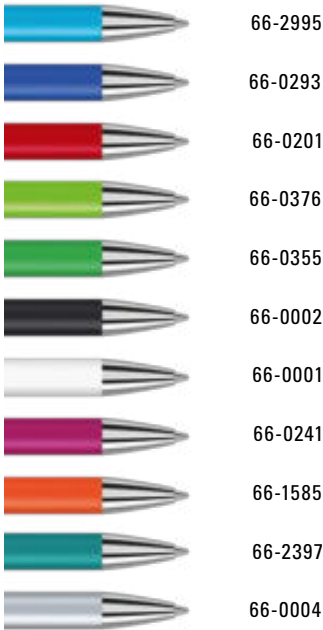

0-9530 RECY (● 8-0855)
0-9530 TO RECY (● 8-0855)

0-9530 M RECY (● 8-0855)