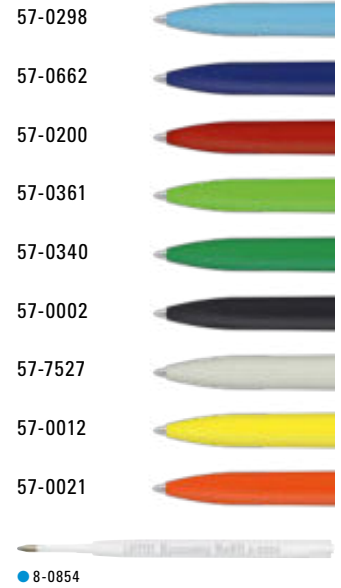

0-2210 F GUM (● 8-0854)

Aufgrund der Besonderheiten des Materials (recyceltes PET-Material) sind produktionstechnische Farbschwankungen gegeben.

Due to the special nature of the material (recycled PET material) production-related variations are possible.

Etui Empfehlung/Case suggestion
ETUI 0-0940 CI rPET

Das aus recycelten PET-Flaschen in Europa hergestellte rPET-Material eignet sich für einen langlebigen und nachhaltigen Werbeinsatz. Dank der europäischen und ClimatePartner-zertifizierten Produktion leistet der uma RECYCLED PET PEN STEP F GUM einen zusätzlichen nachhaltigen Beitrag zur Schonung der Umwelt.

Mix n' Match: Ab 2.000 Stück kann das Modell farblich kombiniert werden.

0-2210 F GUM: Druckkugelschreiber mit gummiertem Gehäuse aus recyceltem PET-Material mit matt gedecktem Clip und Drücker.

Preis/Stück 0,69 €
Menge 1.000 Stück
Werbeschlüssel Schaft GS, Clip T

The rPET material, which is produced in Europe from recycled PET bottles, is suitable for a durable and sustainable advertisement. Thanks to the European and ClimatePartner-certified production, the uma RECYCLED PET PEN STEP F GUM makes an additional sustainable contribution to the protection of the environment.

Mix n' Match: From 2,000 pieces, you can choose any colour combination.

0-2210 F GUM: Retractable ballpoint pen with softtouch housing made from recycled PET material with opaque matt clip and push-button.

Price/piece 0.69 €
Quantity 1,000 pieces
Advertising code barrel GS, clip T

ClimatePartner
zertifiziertes Produkt
climate-id.com/DIPVA4