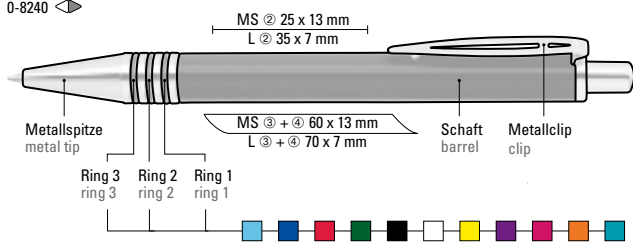

0-8240 (● 8-0855)

57-0002

57-0004

57-0001

● 8-0855

0-8242 R (● 8-0806)

57-0002

57-0004

57-0001

● 8-0806

Bereits ab 300 Stück können die Ringe farblich kombiniert werden.

You may choose any colour combination for the three rings for orders over 300 units.

Die Modelle eignen sich für eine Lasergravur in weiß. Siehe Seite 304.

The models are suitable for laser engraving in white. See page 304.

0-8240 ◀

0-8242 R ◀

0-8240: Metall-Druckkugelschreiber mit glänzend lackiertem Aluminiumschaft und 3 eingelassenen, kombinierbaren Gummiringen. Metallbeschlagteile glanzverchromt.

0-8242 R: Metall-Rollerball mit glänzend lackiertem Aluminiumschaft und 3 eingelassenen, kombinierbaren Gummiringen. Metallbeschlagteile glanzverchromt.

0-8240: Metal retractable ballpoint pen with glossy lacquered aluminum housing and 3 recessed combinable rubber rings in the barrel. Metal fittings chrome plated.

0-8242 R: Metal rollerball with glossy lacquered aluminum housing and 3 recessed combinable rubber rings in the barrel. Metal fittings chrome plated.

Preis/Stück 0-8240

Menge

Werbeschlüssel

Preis/Stück 0-8242 R

Menge

Werbeschlüssel

1,84 €

300 Stück

Schaft MS/L

2,55 €

300 Stück

Schaft MT/L,
Kappe MT/L

Price/piece 0-8240

Quantity

Advertising code

Price/piece 0-8242 R

Quantity

Advertising code

1.84 €

300 pieces

barrel MS/L

2.55 €

300 pieces

barrel MT/L,
cap MT/L