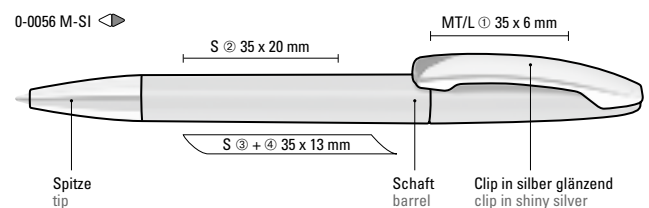

ICON SI
0-0056 SI

ICON M SI
0-0056 M-SI

Farb-Code/Minen
Colour code/Refills

0-0056 SI (● 8-0866)
0-0056 M-SI (● 8-0866)

● 8-0866

Mix n' Match: Ab 2.000 Stück kann das Modell farblich kombiniert werden.

0-0056 SI: Drehkugelschreiber mit gedeckt glänzendem Gehäuse und Spitze glanzverchromt.

0-0056 M-SI: Drehkugelschreiber mit gedeckt glänzendem Gehäuse, Metallclip und Spitze glanzverchromt.

Preis/Stück 0-0056 SI	0,85 €
Menge	1.000 Stück
Werbeschlüssel	Schaft S, Clip T
Preis/Stück 0-0056 M-SI	1,19 €
Menge	1.000 Stück
Werbeschlüssel	Schaft S, Clip MT/L

Mix n' Match: From 2,000 pieces, you can choose any colour combination.

0-0056 SI: Twist ballpoint pen with opaque glossy housing and tip chrome plated.

0-0056 M-SI: Twist ballpoint pen with opaque glossy housing, metal clip and tip chrome plated.

Price/piece 0-0056 SI	0.85 €
Quantity	1,000 pieces
Advertising code	barrel S, clip T
Price/piece 0-0056 M-SI	1.19 €
Quantity	1,000 pieces
Advertising code	barrel S, clip MT/L