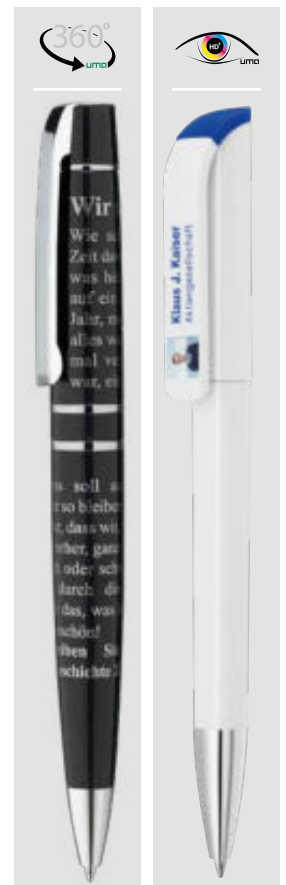

Hinweise zu Farb-Codes

Die komplette Farbauswahl der Produkte wurde in Form von Einklinkern abgebildet. Die dazugehörigen Farbcodes setzen sich so zusammen, dass die letzten vier Ziffern der jeweiligen PMS-Farbe entsprechen. Basierend auf den Nummern des Pantone-Farbfächers.

Da es sich hierbei um unverbindliche Angaben handelt, bitte vor einer Bestellung die Originalmuster zur Freigabe anfordern. Wichtig: Zu jeder Bestellung die Farbnummern angeben!

Farb-Code/Minen	
Artikelnummer →	0-0133 (● 8-0855)
	0-0133 SI (● 8-0855)
	50-0002
	50-0001
	↑ Farb-Code