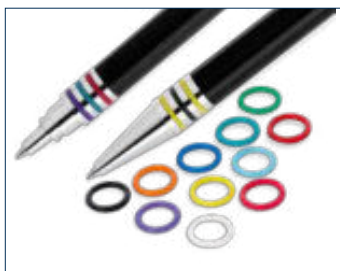

57-0004

57-0001

● 8-0806

Bereits ab 300 Stück können die Ringe farblich kombiniert werden.

You may choose any colour combination for the three rings for orders over 300 units.

Die Modelle eignen sich für eine Lasergravur in weiß. Siehe Seite 304.