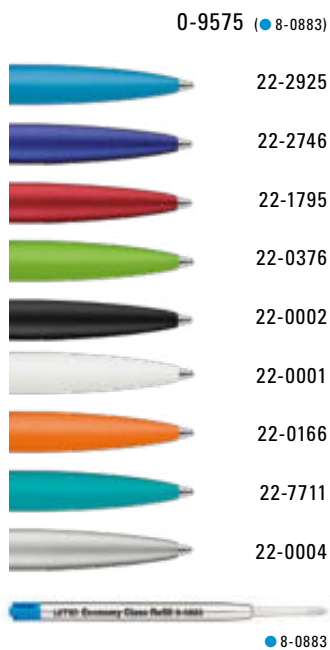

Das Modell eignet sich für eine Lasergravur in weiß. Siehe Seite 305.

The model is suitable for laser engraving in white. See page 305.