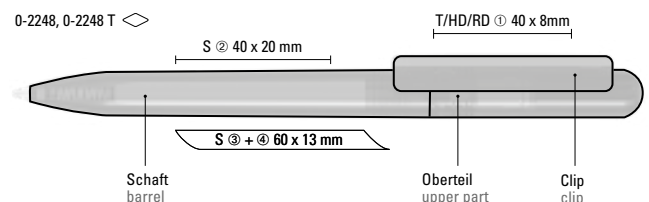

Price/piece 0-2248 T 0.49 €

Quantity 1,000 pieces

Advertising code barrel S, clip T/HD/RD

ClimatePartner
zertifiziertes Produkt
climate-id.com/DIPVA4

0-2248, 0-2248 T ◊

0-2248 OCEAN (● 8-0854)

Köcher Empfehlung / Cup suggestion
RECYCLED PET BOX 0-2225
Beschreibung auf Seite 283
See description on page 283