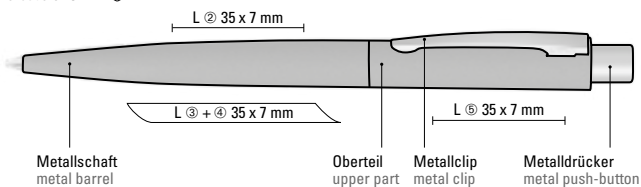

0-9560 STONE ◊

0-9560 STONE: Metall-Druckkugelschreiber mit nachgestellter Beton- bzw. Steinoptik und Haptik. Metallclip und Drücker matt verchromt.

0-9560 STONE: Metal retractable ballpoint pen with reconstructed concrete or stone optics and haptics. Metal clip and push-button matt chromed.

Preis/Stück 2,14 €
Menge 300 Stück
Werbeschlüssel Schaft L, Oberteil L

Price/piece 2.14 €
Quantity 300 pieces
Advertising code barrel L, upper part L