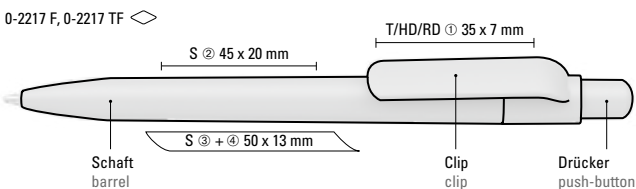

Das in Europa hergestellte rPET-Material eignet sich für einen langlebigen und nachhaltigen Werbeeinsatz. Dank der europäischen und ClimatePartner-zertifizierten Produktion leistet der uma RECYCLED PET PEN FUTURE einen zusätzlichen nachhaltigen Beitrag zur Schonung der Umwelt.

The rPET material, which is produced in Europe, is suitable for a durable and sustainable advertisement. Thanks to the European and ClimatePartner-certified production, the uma RECYCLED PET PEN FUTURE makes an additional sustainable contribution to the protection of the environment.

0-2217 F: Druckkugelschreiber aus recyceltem PET-Material mit matt gedecktem Schaft, Clip, Drücker und Stopfen.

0-2217 F: Retractable ballpoint pen made from recycled PET material with opaque matt housing, clip, push-button and plug.

0-2217 TF: Druckkugelschreiber aus recyceltem PET-Material mit gefrostetem Schaft, Clip, Drücker und Stopfen.

0-2217 TF: Retractable ballpoint pen made from recycled PET material with transparent frosted housing, clip, push-button and plug.

Preis/Stück 0-2217 F 0,69 €
Preis/Stück 0-2217 TF 0,69 €
Menge 1.000 Stück
Werbeschlüssel Schaft S, Clip T/HD/RD

Price/piece 0-2217 F 0.69 €
Price/piece 0-2217 TF 0.69 €
Quantity 1,000 pieces
Advertising code barrel S, clip T/HD/RD