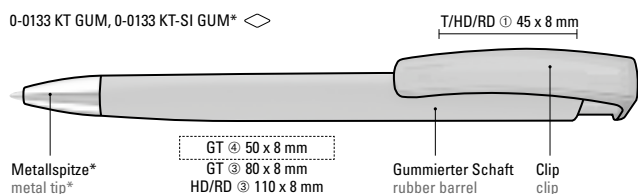

UMQ PRIME

UMQ PRIME

* Farbe nicht für 0-0133 KT-SI GUM erhältlich
Colour not available for 0-0133 KT-SI GUM

Die Modelle eignen sich für NFC-Technik.
The models are suitable for NFC technology.

0-0133 KT GUM, 0-0133 KT-SI GUM* ◊