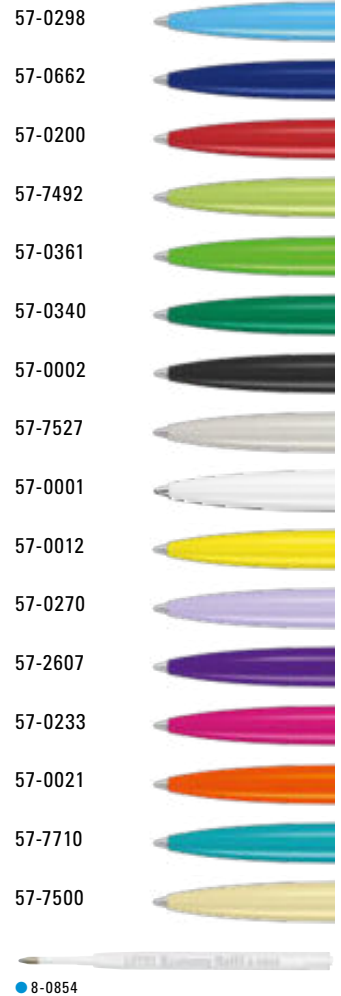

RECYCLED PET PEN PRO
0-2250

RECYCLED PET PEN PRO F
0-2250 F

Farb-Code/Minen
Colour code/Refills

UMA[®]
PRIME

0-2250 (● 8-0854)
0-2250 F (● 8-0854)

Aufgrund der Besonderheiten des Materials (recyceltes PET-Material) sind produktionstechnische Farbschwankungen gegeben.