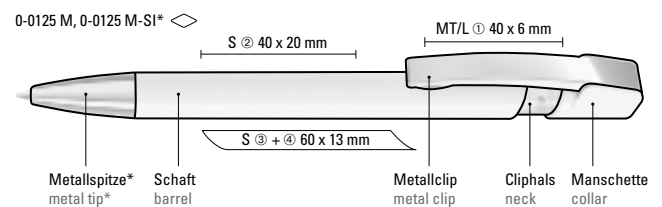

SKY
0-0125

SKY M
0-0125 M

SKY M SI
0-0125 M-SI

Farb-Code/Minen
Colour code/Refills

UMA
PRIME

UMA
PRIME

0-0125 (● 8-0855)
0-0125 M (● 8-0855)

50-0002

50-0001

50-0072

50-1795

50-2271

50-0356

50-0405

50-0396

50-2077

50-0130

50-0214

50-1585

0-0125 M-SI (● 8-0855)

50-0002

50-0001

● 8-0855

0-0125: Druckkugelschreiber mit gedeckt glänzendem Gehäuse in uni weiß oder schwarz und farbig transparent glänzende Manschette.

0-0125 M: Druckkugelschreiber mit gedeckt glänzendem Gehäuse in uni weiß oder schwarz und farbig transparent glänzendem Cliphals, flexiblem Metallclip glanzverchromt.

0-0125 M-SI: Druckkugelschreiber mit gedeckt glänzendem Gehäuse in uni weiß oder schwarz, flexiblem Metallclip und schwerer Metallspitze glanzverchromt.

Preis/Stück 0-0125	0,48 €
Menge	1.000 Stück
Werbeschlüssel	Schaft S, Clip T
Preis/Stück 0-0125 M	0,66 €
Preis/Stück 0-0125 M-SI	0,81 €
Menge	1.000 Stück
Werbeschlüssel	Schaft S, Clip MT/L

0-0125: Retractable ballpoint pen with opaque glossy housing in white or black and transparent coloured collar.

0-0125 M: Retractable ballpoint pen with opaque glossy housing in white or black, flexible metal clip and heavy metal tip chrome plated.

0-0125 M-SI: Retractable ballpoint pen with opaque glossy housing in white or black, flexible metal clip and heavy metal tip chrome plated.

Price/piece 0-0125	0.48 €
Quantity	1,000 pieces
Advertising code	barrel S, clip T
Price/piece 0-0125 M	0.66 €
Price/piece 0-0125 M-SI	0.81 €
Quantity	1,000 pieces
Advertising code	barrel S, clip MT/L