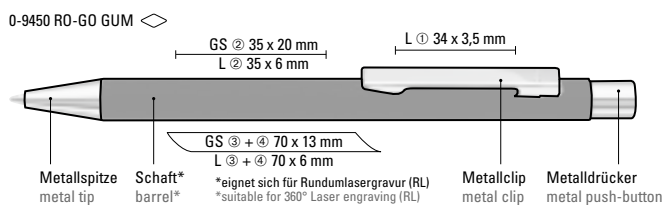

Metallspitze metal tip
Schaft* barrel*
*eignet sich für Rundumlasergravur (RL)
*suitable for 360° Laser engraving (RL)
Metallclip metal clip
Metalldrücker metal push-button

Preis/Stück 0-9450 GO	2,14 €
Preis/Stück 0-9450 RO-GO	2,14 €
Menge	300 Stück
Werbeschlüssel	Schaft MS/L/RL, Clip L
Preis/Stück 0-9450 RO-GO GUM	2,42 €
Menge	300 Stück
Werbeschlüssel	Schaft GS/L/RL, Clip L

Price/piece 0-9450 GO	2.14 €
Price/piece 0-9450 RO-GO	2.14 €
Quantity	300 pieces
Advertising code	barrel MS/L/RL, clip L
Price/piece 0-9450 RO-GO GUM	2.44 €
Quantity	300 pieces
Advertising code	barrel GS/L/RL, clip L