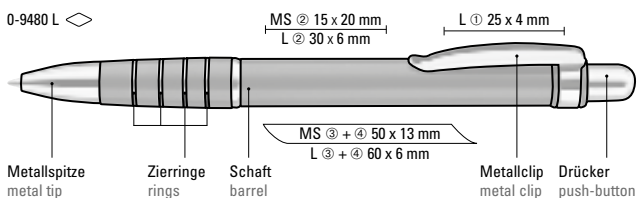

0-9480 L ◊

0-9480 L: Metall-Druckkugelschreiber mit lackiertem Aluminiumschaft, Metallclip und Griffzone mit Ringdesign glanzverchromt.

0-9480 L: Metal retractable ballpoint pen with lacquered aluminium housing, metal clip and ring-design grip zone chrome plated.

Preis/Stück 0-9412	1,46 €
Menge	300 Stück
Werbeschlüssel	Schaft MS/L
Preis/Stück 0-9480 L	1,22 €
Menge	300 Stück
Werbeschlüssel	Schaft MS/L, Clip L

Price/piece 0-9412	1.46 €
Quantity	300 pieces
Advertising code	barrel MS/L
Price/piece 0-9480 L	1.22 €
Quantity	300 pieces
Advertising code	barrel MS/L, clip L