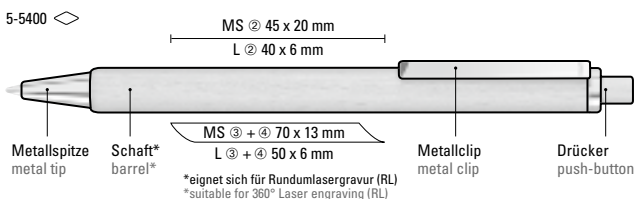

5-5400: Holz-Druckkugelschreiber mit Holzdrücker, Metallclip und Metallspitze glanzverchromt. Schaft und Drücker aus schutzlackiertem PEFC-zertifiziertem Buchenholz.

5-5400: Wooden retractable ballpoint pen with wooden push-button, metal clip and metal tip chrome plated. Barrel and push-button made from PEFC-certified beechwood with protective varnish coating.