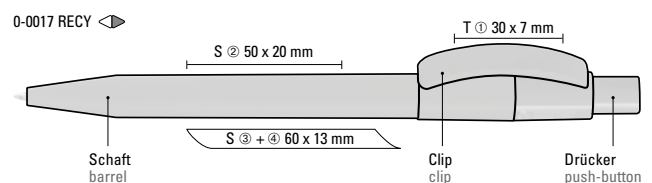

Drücker ABS
push-button ABS

0-0017 RECY (● 8-0866)

0-0017 RECY:
Drücker sind ab 2.000 Stück auch
in allen glänzend gedeckten ABS
Standardfarben erhältlich.

0-0017 RECY:
From 2,000 units, plugs are
available in all solid shiny ABS
standard colours.

Aufgrund der Besonderheit des
Materials (Post-Consumer Recycled
Plastic) sind produktionstechnische
Farbschwankungen gegeben.

Due to the special nature of the
material (post-consumer recycled
plastic) colour variations may occur
during the production process.

Das Modell ist mit dem Recyclingzeichen gekennzeichnet. Dank der europäischen und ClimatePartner-zertifizierten Produktion leistet der uma PIXEL RECY einen zusätzlichen nachhaltigen Beitrag zur Schonung der Umwelt.

The model is labelled with the recycling mark. Thanks to the European and ClimatePartner-certified production, the uma PIXEL RECY makes an additional sustainable contribution to the protection of the environment.

Mix n' Match: Ab 2.000 Stück kann das Modell farblich kombiniert werden.

Mix n' Match: From 2,000 pieces, you can choose any colour combination.

0-0017 RECY: Druckkugelschreiber mit gedeckt mattem Kunststoffgehäuse aus 100% recyceltem Post-Consumer-Kunststoff, glänzendem Bogenclip und Drücker.

0-0017 RECY: Retractable ballpoint pen with matt plastic housing made from 100% recycled post-consumer plastic, opaque glossy curved clip and push-button.

Preis/Stück 0,49 €
Menge 1.000 Stück
Werbeschlüssel Schaft S ○, Clip T

Price/piece 0.49 €
Quantity 1,000 pieces
Advertising code barrel S ○, clip T