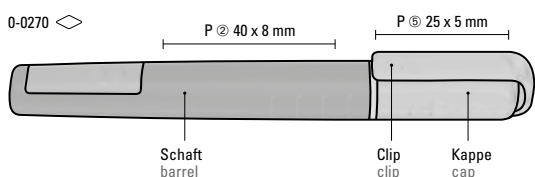

Price/piece 0-0250	0.88 €
Quantity	500 pieces
Advertising code	barrel P, cap P
Price/piece 0-0250/4	4.22 €
Quantity	300 pieces
Advertising code	highlighter P, cases TT/HD

0-0250/4 ◊

Kombinieren Sie Ihr Set mit Ihren Highlighter-Wunschfarben.
Configure your set with your highlighter colours.