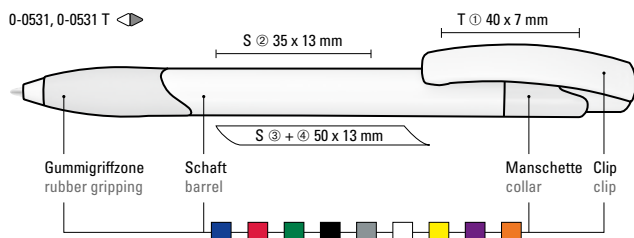

Mix n' Match: Ab 2.000 Stück kann das Modell farblich kombiniert werden.

0-0531: Druckkugelschreiber mit gedeckt glänzendem Schaft und Clipdrücker in weiß. Gummigriffzone und Manschette farbige.

0-0531 T: Druckkugelschreiber mit transparent glänzendem Schaft, Gummigriffzone und Clipdrücker.

Preis/Stück 0-0531	0,63 €
Preis/Stück 0-0531 T	0,71 €
Menge	1.000 Stück
Werbeschlüssel	Schaft S ○, Clip T

Mix n' Match: From 2,000 pieces, you can choose any colour combination.

0-0531: Retractable ballpoint pen with opaque glossy barrel and clip push-button in white, rubber grip zone and collar coloured.

0-0531 T: Retractable ballpoint pen with transparent glossy barrel, clip push-button and rubber grip zone.

Price/piece 0-0531	0.63 €
Price/piece 0-0531 T	0.71 €
Quantity	1,000 pieces
Advertising code	barrel S ○, clip T