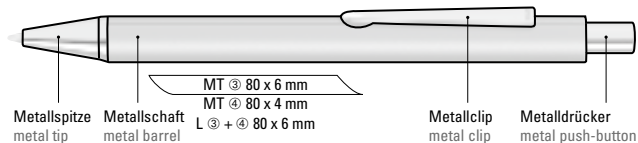

0-9733 ◊

0-9733 GUM, 0-9733 M GUM ◊

0-9733: Metall-Druckkugelschreiber mit mattem Dreikantgehäuse, Metallclip, Metallspitze und Drücker in Silber glänzend.

0-9733 GUM: Metall-Druckkugelschreiber mit Softtouch-Dreikantgehäuse, Metallclip, Metallspitze und Drücker in Silber glänzend.