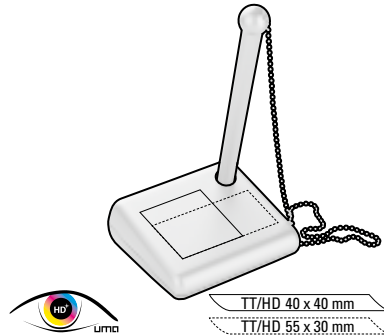

DESK KE
0-0506 KEDESK LUX KE
0-0506 LUX-KEBESCHREIBUNG
DESCRIPTION

0-0506 KE, 0-0506 LUX KE ◊

0-0506 KE: Kugelschreiberständer in gedeckten Farben mit passendem Kugelschreiber Modell TURBO an Metallkette (50cm). Geliefert in praktischer Präsentverpackung.