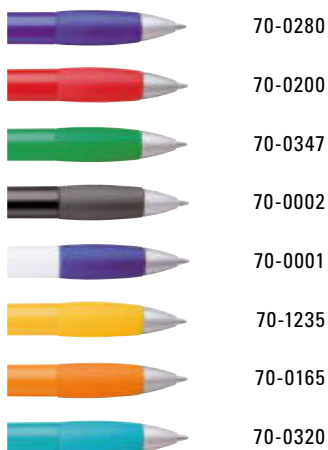

0-0013 TF ◀

0-0011*, 0-0011 T** ◀

* nicht in weiß erhältlich
** silber metallic
** silver metallic

0-0012 SI (● 8-0866)

0-0012 TF-SI (● 8-0866)

Mix n' Match: Ab 2.000 Stück kann das Modell farblich kombiniert werden.