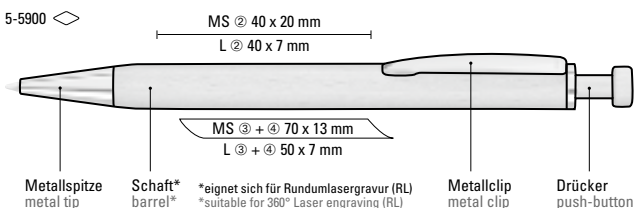

5-5400: Wooden retractable ballpoint pen with wooden push-button, metal clip and metal tip chrome plated. Barrel and push-button made from PEFC-certified beechwood with protective varnish coating.

5-5900: Holz-Druckkugelschreiber mit Holzdrücker, Metallclip und Metallspitze glanzverchromt. Schaft und Drücker aus schutzlackiertem FSC®-zertifiziertem Buchenholz.