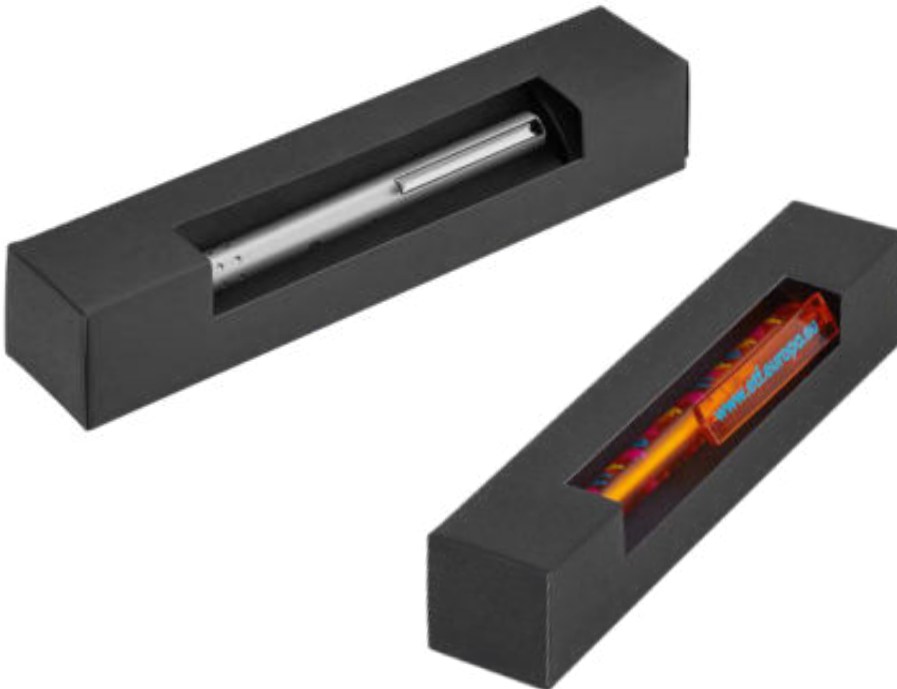

0-0943: Pappstecketui in schwarz mit offenem Sichtfenster auf das Schreibgerät.

Preis/Stück	0,88 €
Menge	100 Stück
Werbeschlüssel	TT

0-0943: Cardboard case in black with open window to see the writing instrument.

Price/piece	0.88 €
Quantity	100 pieces
Advertising code	TT

0-0943 ◊