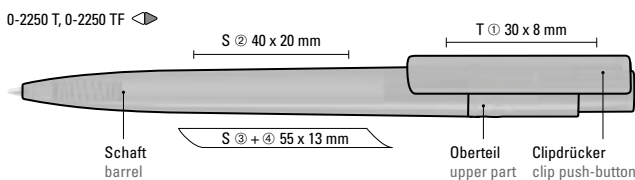

ClimatePartner
zertifiziertes Produkt
climate-id.com/DIPVA4

Das aus recycelten PET-Flaschen in Europa hergestellte rPET-Material eignet sich für einen langlebigen und nachhaltigen Werbeeinsatz. Dank der europäischen und ClimatePartner-zertifizierten Produktion leistet der uma RECYCLED PET PEN PRO einen zusätzlichen nachhaltigen Beitrag zur Schonung der Umwelt.

The rPET material, which is produced in Europe from recycled PET bottles, is suitable for a durable and sustainable advertisement. Thanks to the European and ClimatePartner-certified production, the uma RECYCLED PET PEN PRO makes an additional sustainable contribution to the protection of the environment.

Mix n' Match: Ab 2.000 Stück kann das Modell farblich kombiniert werden.

Mix n' Match: From 2,000 pieces, you can choose any colour combination.

0-2250 T: Druckkugelschreiber aus recyceltem PET-Material mit transparentem glänzendem Gehäuse und Clip.

0-2250 T: Retractable ballpoint pen made from recycled PET material with transparent glossy housing and clip.

0-2250 TF: Druckkugelschreiber aus recyceltem PET-Material mit transparentem gefrostetem Gehäuse und Clip.

0-2250 TF: Retractable ballpoint pen made from recycled PET material with transparent frosted housing and clip.