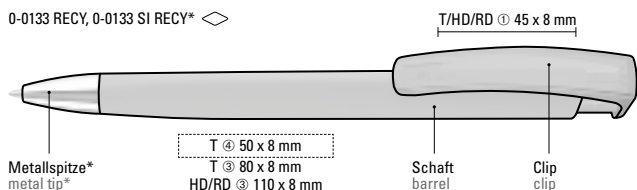

0-0133 RECY, 0-0133 SI RECY* ◊