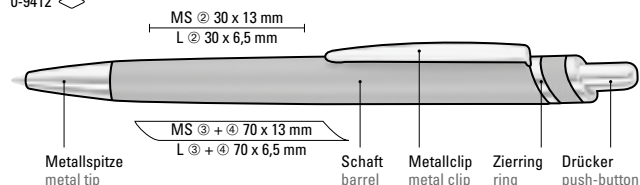

0-9412 ◊

0-9412: Metall-Druckkugelschreiber mit matt lackiertem Aluminiumschaft. Beschlagteile glanzverchromt.

0-9412: Metal retractable ballpoint pen with matt lacquered aluminium housing. Fittings chrome plated.