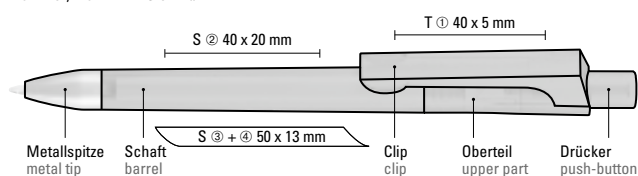

umaBlackForest Pens

Die schönste Verbindung von Design und Fertigung. Geschmackvoll design in Deutschland. Präzise gefertigt in der Schweiz. Exklusiv zusammengefügt und veredelt im Schwarzwald.

The most beautiful combination of design and manufacturing. Elegant designed in Germany. Precisely manufactured in Switzerland. Exclusively assembled and refined in the Black Forest.

1-0142 SI, 1-0142 TF KG SI