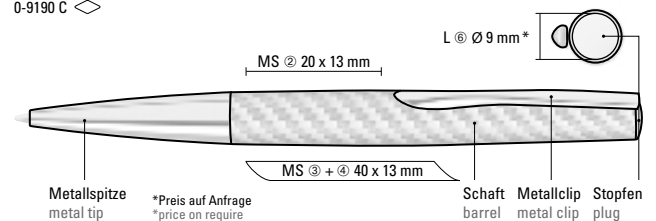

ELEGANCE LUX
0-9190 LUX

ELEGANCE C
0-9190 C

Farb-Code/Minen
Colour code/Refills

0-9190 LUX (● 8-0888)

53-00G0

0-9190 C (● 8-0888)

53-CAR2

53-CAR4

53-CAR3

● 8-0888

Holzvariante/wooden version
ELEGANCE WOOD
Seite/page 90-91

0-9190 LUX: Metall-Drehkugelschreiber mit 18 ct vergoldetem Gehäuse, gefederter Metallclip, schwere Metallspitze und Softdrehmechanik.

0-9190 C: Metall-Drehkugelschreiber mit Schaft aus Carbonfaser in schwarz oder silber, gefederter Metallclip und schwere Metallspitze glanzverchromt bzw. Schaft aus Carbonfaser in schwarz, Metallclip und schwere Metallspitze schwarz matt lackiert und Softdrehmechanik.

Preis/Stück 0-9190 LUX	30,03 €
Menge	100 Stück
Werbeschlüssel	Schaft L, Stopfen L
Preis/Stück 0-9190 C	12,30 €
Menge	100 Stück
Werbeschlüssel	Schaft MS, Stopfen L

0-9190 LUX: Metal twist ballpoint pen with 18 ct gold plated housing, spring-mounted metal clip, heavy metal tip and soft twist mechanism.

0-9190 C: Metal twist ballpoint pen with carbon fibre barrel in black or silver, spring-mounted metal clip and glossy chrome plated tip or black carbon fibre barrel, spring-mounted metal clip and metal tip in black matt and soft twist mechanism.

Price/piece 0-9190 LUX	30.03 €
Quantity	100 pieces
Advertising code	barrel L, plug L
Price/piece 0-9190 C	12.30 €
Quantity	100 pieces
Advertising code	barrel MS, plug L

0-9190 LUX ◊

0-9190 C ◊