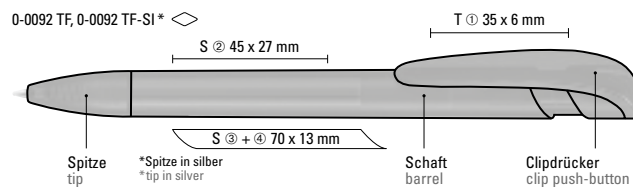

0-0092 TF (● 8-0854)
0-0092 TF-SI (● 8-0854)

50-2925

50-0072

50-1795

50-2271

50-0356

50-0405

50-0003

50-0396

50-2077

50-0214

50-0130

50-1585

50-0326

● 8-0854

0-0092 TF: Druckkugelschreiber mit transparent gefrostetem Gehäuse, breitem Bogenclipdrücker und Spitze.

0-0092 TF-SI: Druckkugelschreiber mit transparent gefrostetem Gehäuse, breitem Bogenclipdrücker und silberner Spitze glanzverchromt.

Preis/Stück 0-0092 TF 0,39 €
Preis/Stück 0-0092 TF-SI 0,46 €
Menge 1.000 Stück
Werbeschlüssel Schaft S ○, Clip T

0-0092 TF: Retractable ballpoint pen with transparent frosted housing, wide curved clip button and tip.

0-0092 TF-SI: Retractable ballpoint pen with transparent frosted housing, wide curved clip button and tip chrome plated.

Price/piece 0-0092 TF 0.39 €
Price/piece 0-0092 TF-SI 0.46 €
Quantity 1,000 pieces
Advertising code barrel S ○, clip T