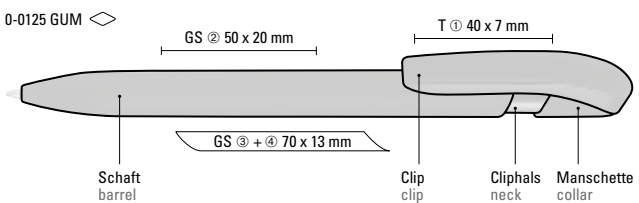

0-0125 M GUM: Druckkugelschreiber mit Softtouch-Gehäuse und flexiblem Metallclip.

0-0125 M-SI GUM: Druckkugelschreiber mit Softtouch-Gehäuse, flexiblem Metallclip und schwerer Metallspitze glanzverchromt.

0-0125 GUM: Druckkugelschreiber mit Softtouch-Gehäuse und Manschette, Clip und Cliphals gedeckt glänzend.

Preis/Stück 0-0125 M GUM	0,85 €
Preis/Stück 0-0125 M-SI GUM	0,99 €
Menge	1.000 Stück
Werbeschlüssel	Schaft GS, Clip MT/L
Preis/Stück 0-0125 GUM	0,62 €
Menge	1.000 Stück
Werbeschlüssel	Schaft GS, Clip T

0-0125 M GUM: Retractable ballpoint pen with softtouch housing and flexible metal clip.

0-0125 M-SI GUM: Retractable ballpoint pen with softtouch housing, flexible metal clip and heavy metal tip chrome plated.

0-0125 GUM: Retractable ballpoint pen with softtouch housing and collar, opaque glossy clip and neck.

Price/piece 0-0125 M GUM	0.85 €
Price/piece 0-0125 M-SI GUM	0.99 €
Quantity	1,000 pieces
Advertising code	barrel GS, clip MT/L
Price/piece 0-0125 GUM	0.62 €
Quantity	1,000 pieces
Advertising code	barrel GS, clip T