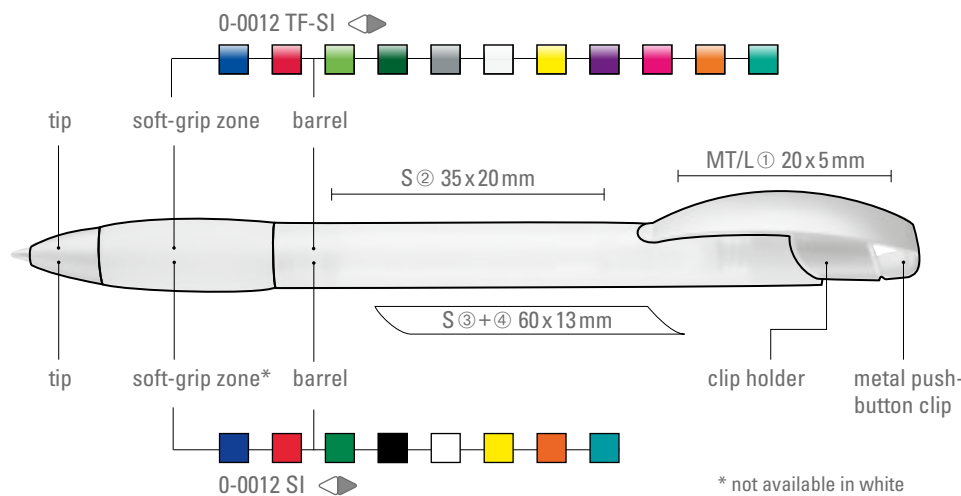

The Whole Range At A Glance

The uma writing instruments combine numerous components with a wide range of colour options and various print positions. With all these design choices, it's a good thing every product page has an informative product sketch of each writing instrument, the full range of standard colours for the model and information about available imprint positions with dimensions (length x height in mm).

There are special information codes describing imprint positions and printing methods – see below for more. Please note the number (①–⑦) of the available imprint position and the letter (printing code S, T, TT, L, RD, RL, EL, HD, V, D, MS, MT, P, GS, GT) of your chosen printing method. At uma, you can see the whole range at a glance.

Informative Product Sketches (Structure)

Solid Colours, Examples:

Frosted Colours, Examples:

Transparent Colours, Examples: