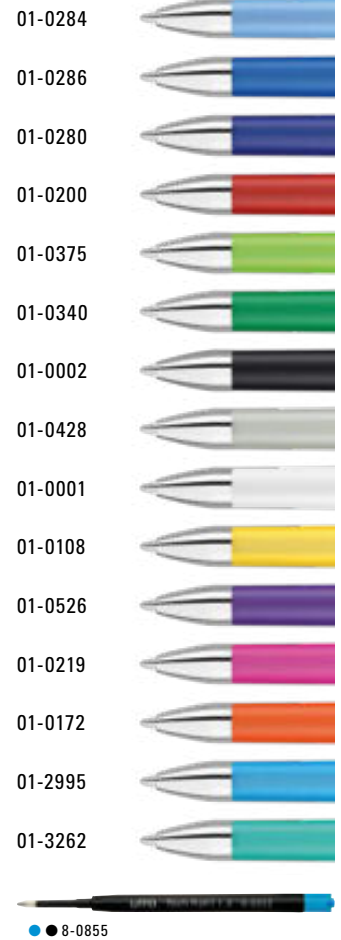

SPOT
siehe Seite 149
see page 149

CHIC
siehe Seite 150
see page 150

CETA
siehe Seite 151
see page 151

CRYS
siehe Seite 152-153
see page 152-153

GEOS
siehe Seite 154
see page 154

1-0142 M-SI (●● 8-0855)

umaBlackForest *Pens*