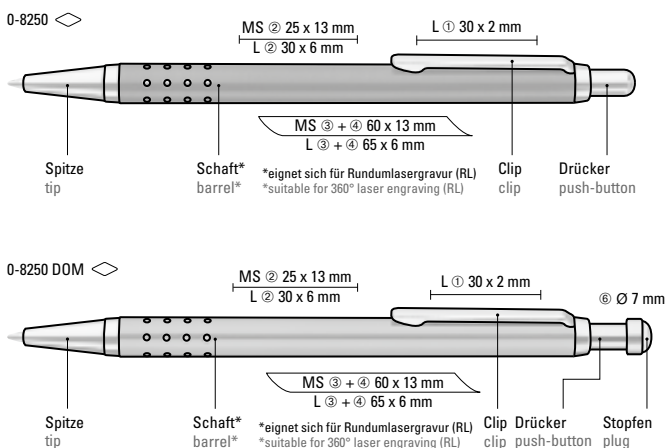

Die Modelle eignen sich für Rundumlasergravur.
The models are suitable for 360° laser engraving.

Doming Stopfen
Doming plug Ø 7 mm

0-8250: Metall-Druckkugelschreiber lackiert mit gelochter Griffzone. Metallbeschlagteile glanzverchromt.