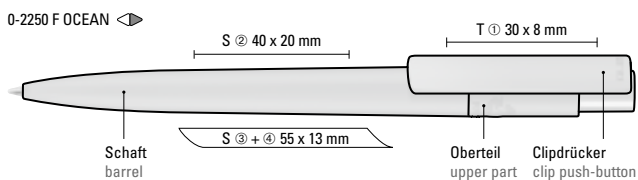

Das durch Plastic Bank gesammelte Ocean Bound Plastic, auch bekannt als Social Plastic®, wird in Europa zu einem recycelten PET Schreibgerät für einen langlebigen und nachhaltigen Werbeeinsatz upgecycelt. Dank der europäischen und ClimatePartner-zertifizierten Produktion leistet der uma RECYCLED PET PEN PRO F ocean einen zusätzlichen nachhaltigen Beitrag zur Schonung der Umwelt.

Ocean-bound plastic, also known as Social Plastic®, collected through Plastic Bank is upcycled in Europe into a recycled PET writing instrument for long-lasting and sustainable advertisement. Thanks to the European and ClimatePartner-certified production, the uma RECYCLED PET PEN PRO F ocean makes an additional sustainable contribution to the protection of the environment.

Mix n' Match: Ab 2.000 Stück kann das Modell farblich kombiniert werden.

Mix n' Match: From 2,000 pieces, you can choose any colour combination.

0-2250 F OCEAN: Druckkugelschreiber aus recyceltem PET-Material aus Ocean Bound Plastic mit matt gedecktem Gehäuse und Clip.

0-2250 F OCEAN: Retractable ballpoint pen made from ocean-bound PET material with opaque matt housing and clip.

Preis/Stück 0,73 €
Menge 1.000 Stück
Werbeschlüssel

Price/piece 0.73 €
Quantity 1,000 pieces
Advertising code