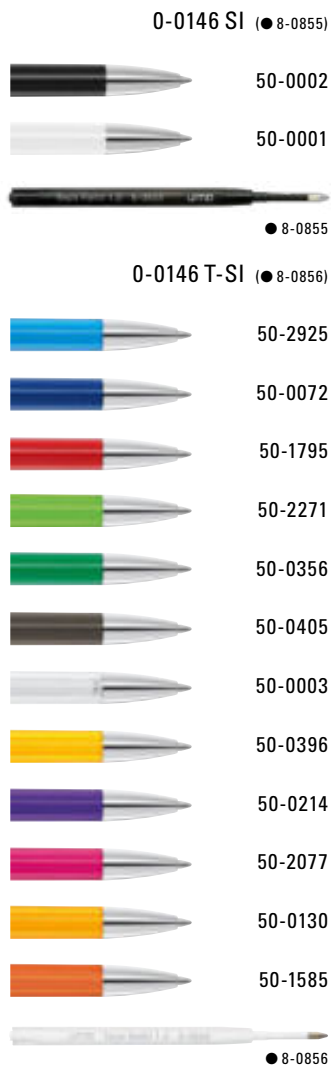

0-0146 SI: Drehkugelschreiber mit glänzend gedecktem Gehäuse, schwerer Metallspitze und Metallclip. Griffnoppen in der Kappe unterstützen den komfortablen Drehmechanismus.

0-0146 T-SI: Drehkugelschreiber mit glänzend transparentem Gehäuse, schwerer Metallspitze und Metallclip. Griffnoppen in der Kappe unterstützen den komfortablen Drehmechanismus.

Preis/Stück 0-0146 SI	0,66 €
Preis/Stück 0-0146 T-SI	0,66 €
Menge	1.000 Stück
Werbeschlüssel	Schaft S, Clip L

0-0146 SI: Twist ballpoint pen with opaque glossy housing, heavy metal tip and metal clip. A nubbed grip zone on the cap supports the comfortable twisting mechanism.

0-0146 T-SI: Twist ballpoint pen with transparent glossy housing, heavy metal tip and metal clip. A nubbed grip zone on the cap supports the comfortable twisting mechanism.

Price/piece 0-0146 SI	0.66 €
Price/piece 0-0146 T-SI	0.66 €
Quantity	1,000 pieces
Advertising code	barrel S, clip L