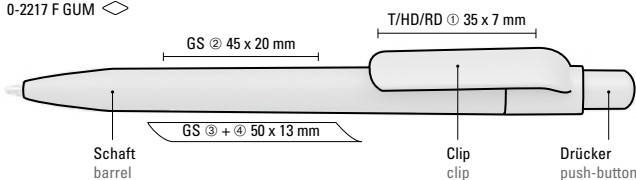

Aufgrund der Besonderheiten des Materials (recyceltes PET-Material) sind produktionstechnische Farbschwankungen gegeben.

Due to the special nature of the material (recycled PET material) production-related variations are possible.

Das in Europa hergestellte rPET-Material eignet sich für einen langlebigen und nachhaltigen Werbeeinsatz. Dank der europäischen und ClimatePartner-zertifizierten Produktion leistet der uma RECYCLED PET PEN FUTURE F GUM einen zusätzlichen nachhaltigen Beitrag zur Schonung der Umwelt.

The rPET material, which is produced in Europe, is suitable for a durable and sustainable advertisement. Thanks to the European and ClimatePartner-certified production, the uma RECYCLED PET PEN FUTURE F GUM makes an additional sustainable contribution to the protection of the environment.

0-2217 F GUM ◊