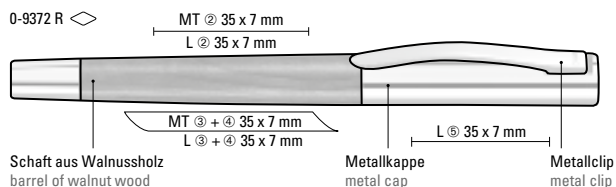

0-9372 R: Metall-Rollerball mit Schaft aus FSC®-zertifiziertem Walnussholz und gefedertem Clip. Kappe und Clip glanzverchromt.

0-9372 R: Metal roller ball with barrel made from FSC® certified walnut wood, spring-mounted clip. Cap and clip glossy chrome plated.

Preis/Stück 0-9370	10,00 €
Menge	100 Stück
Werbeschlüssel	Schaft MT/L, Oberteil L
Preis/Stück 0-9372 R	11,43 €
Menge	100 Stück
Werbeschlüssel	Schaft MT/L, Kappe L

Price/piece 0-9370	10.00 €
Quantity	100 pieces
Advertising code	barrel MT/L, upper part L
Price/piece 0-9372 R	11.43 €
Quantity	100 pieces
Advertising code	barrel MT/L, cap L