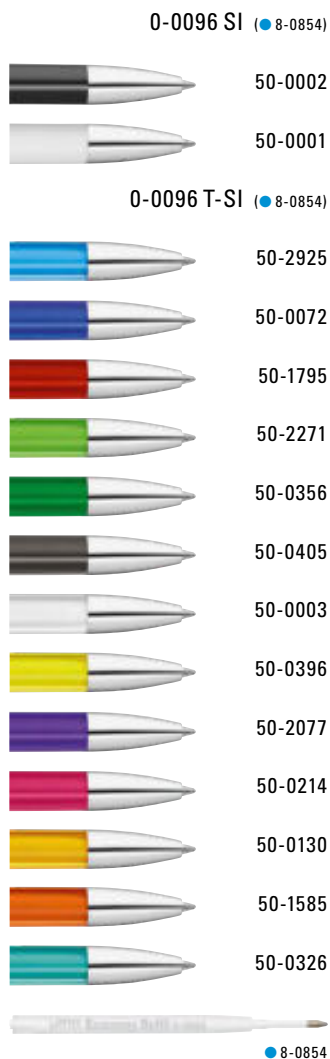

UMA
PRIME

UMA
PRIME

0-0096 SI: Drehkugelschreiber mit gedeckt glänzendem Gehäuse, matter Clipoberfläche und Spitze glanzverchromt.

0-0096 T-SI: Drehkugelschreiber mit transparent glänzendem Gehäuse, gefrosteter Clipoberfläche und Spitze glanzverchromt.

Preis/Stück 0-0096 SI	0,38 €
Preis/Stück 0-0096 T-SI	0,38 €
Menge	1.000 Stück
Werbeschlüssel	Schaft S, Clip S

0-0096 SI: Twist ballpoint pen with opaque glossy housing, matt clip surface and tip chrome plated.

0-0096 T-SI: Twist ballpoint pen with transparent housing, matt clip surface and tip chrome plated.

Price/piece 0-0096 SI	0.38 €
Price/piece 0-0096 T-SI	0.38 €
Quantity	1,000 pieces
Advertising code	barrel S, clip S