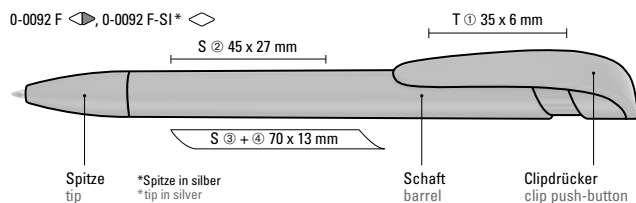

Mix n' Match: From 2,000 pieces, you can choose any colour combination. Additional charge for combination model 0-0092 F V on request.

0-0092 F: Druckkugelschreiber mit gedeckt mattem Gehäuse, breitem Bogenclipdrücker und Spitze.