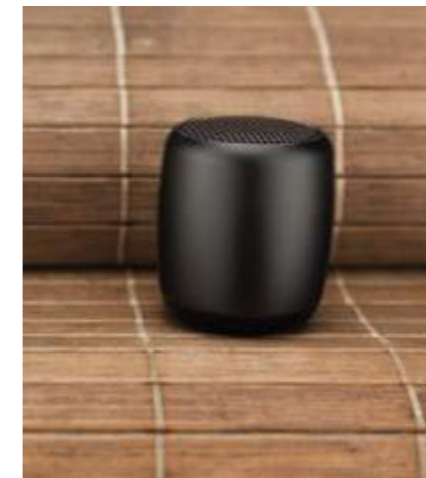

- + 2 in 1 : Shutter & Speaker
- + Erstaunliche Klangqualität
- + 2-3 h Betriebszeit
- + Keine App notwendig