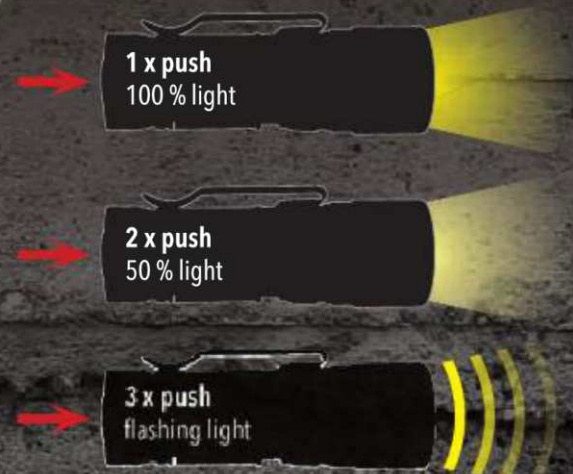

# LED-TASCHENLAMPE LED TORCH ECO BEAM

POWER LED 3 WATT  
600 mAh

MAGNETISCH

AUFLADBAR ÜBER USB  
RECHARGEABLE VIA USB

MIT NOT-BLINKLICHT  
WITH EMERGENCY FLASHING LIGHT

2 LICHTSTÄRKEN  
2 LIGHT STRENGTHS

SPRITZWASSER-  
GESCHÜTZT  
WEATHER RESISTANT

MAGNETISCH  
MAGNETIC

6X ZOOM  
POWER LED 3 WATT

Zoom, zoom, zoom, Lämpchen zoom ... Mit gepflegtem Understatement erreichen Sie oft Ihr Ziel viel schneller. Besonders, wenn Sie diese LED-Taschenlampe im Team haben. ECO BEAM macht sich in der Tasche ganz klein, hat aber den einzigartigen 6-fach-Zoom zur Justierung des Lichtstrahls. Ganz groß gibt sich der kleine Leuchtzweig auch beim Thema Nachhaltigkeit: Der eingebaute Akku lässt sich per USB-Ladekabel immer wieder aufladen.

## ECO BEAM

TOR52/BK

Taschenlampe, weißes LED Licht, 3 Leuchtfunktionen: 2 Lichtstärken, Blinklicht, 6-fach Zoom, Magnetfunktion, aufladbar, Akku 600 mAh, inkl. Ladekabel, Aluminium/Stahl, schwarz  
Design: TROIKA Design Werkstatt

26 x 75 x 26 mm, 60 g  
Maximale Logogröße: 12x5 mm

Instructional video

YouTube

[www.troika.org/video](http://www.troika.org/video)