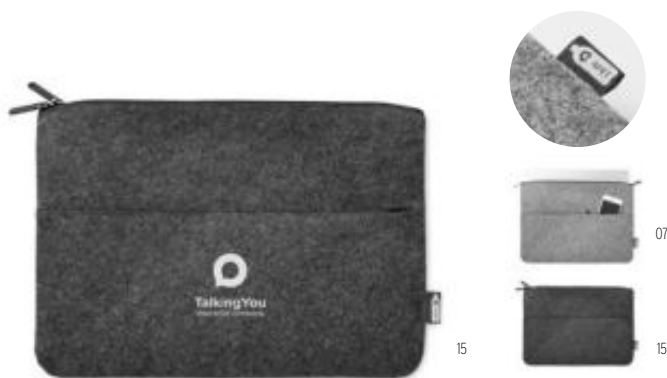

Toplo MO6419

14" Laptotasche aus RPET-Filz mit Reißverschluss. Fronttasche mit Reißverschluss. **Größe** 36x26 cm **Drucktechnik** Siebdruck*,T1,TD,TR

Preis in €	1	250	500	1000	2500
Inkl. 1c Druck*	5,18	3,58	3,32	3,12	2,93