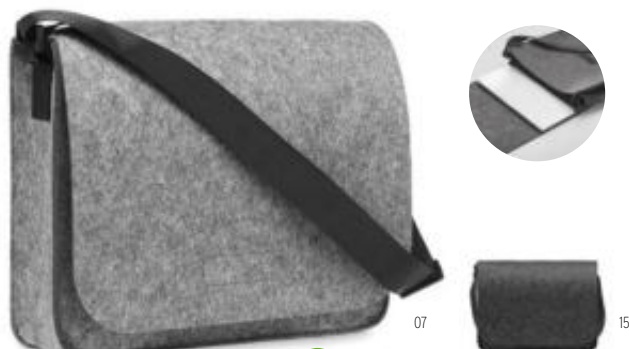

Baglo MO6186

Umhängetasche aus RPET-Filz. Klettverschluss und Umhängegurt. Bietet Platz für einen 15" Laptop. **Größe** 36x8x27 cm **Drucktechnik** Siebdruck*,T1,TD,TR,B

Preis in €	1	100	250	500	1000
Inkl. 1c Druck*	8,00	6,77	6,20	5,84	5,55