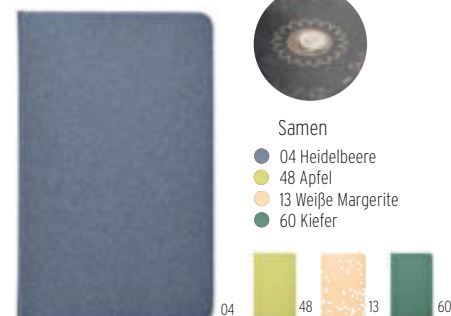

Grow MO6689

DIN A5 Notizbuch mit nachhaltigem Hard Cover. 92 Blatt (184 Seiten) liniertes recyceltes Papier. Lesebändchen aus Baumwolle. Inklusive unterschiedlichem Saatgut. Hergestellt in der EU. **Größe** 13,4x21,3x1,7 cm **Drucktechnik** Siebdruck*,DL,B

Preis in €	1	50	100	250	500
Inkl. 1c Druck*	11,38	10,69	9,94	9,24	8,78

Samen
● 04 Heidelbeere
● 48 Apfel
● 13 Weiße Margerite
● 60 Kiefer