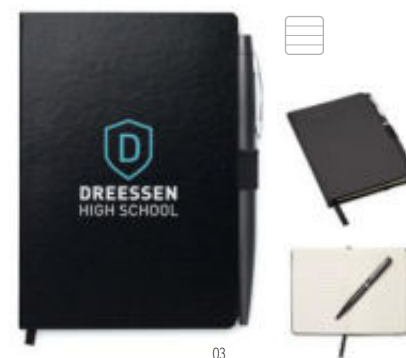

Notalux MO8109

DIN A6 Notizbuch mit Hard Cover aus PU und 72 Blatt (144 Seiten) liniertem Papier. Elastisches Verschlussband und Lesebändchen. Mit passendem Druckkugelschreiber aus Metall. Blaue Tinte. **Größe** 14,5x10x1,2 cm
Drucktechnik Tampondruck*,S,B,L

Preis in €	1	250	500	1000	2500
Inkl. 1c Druck*	5,37	4,07	3,82	3,65	3,46