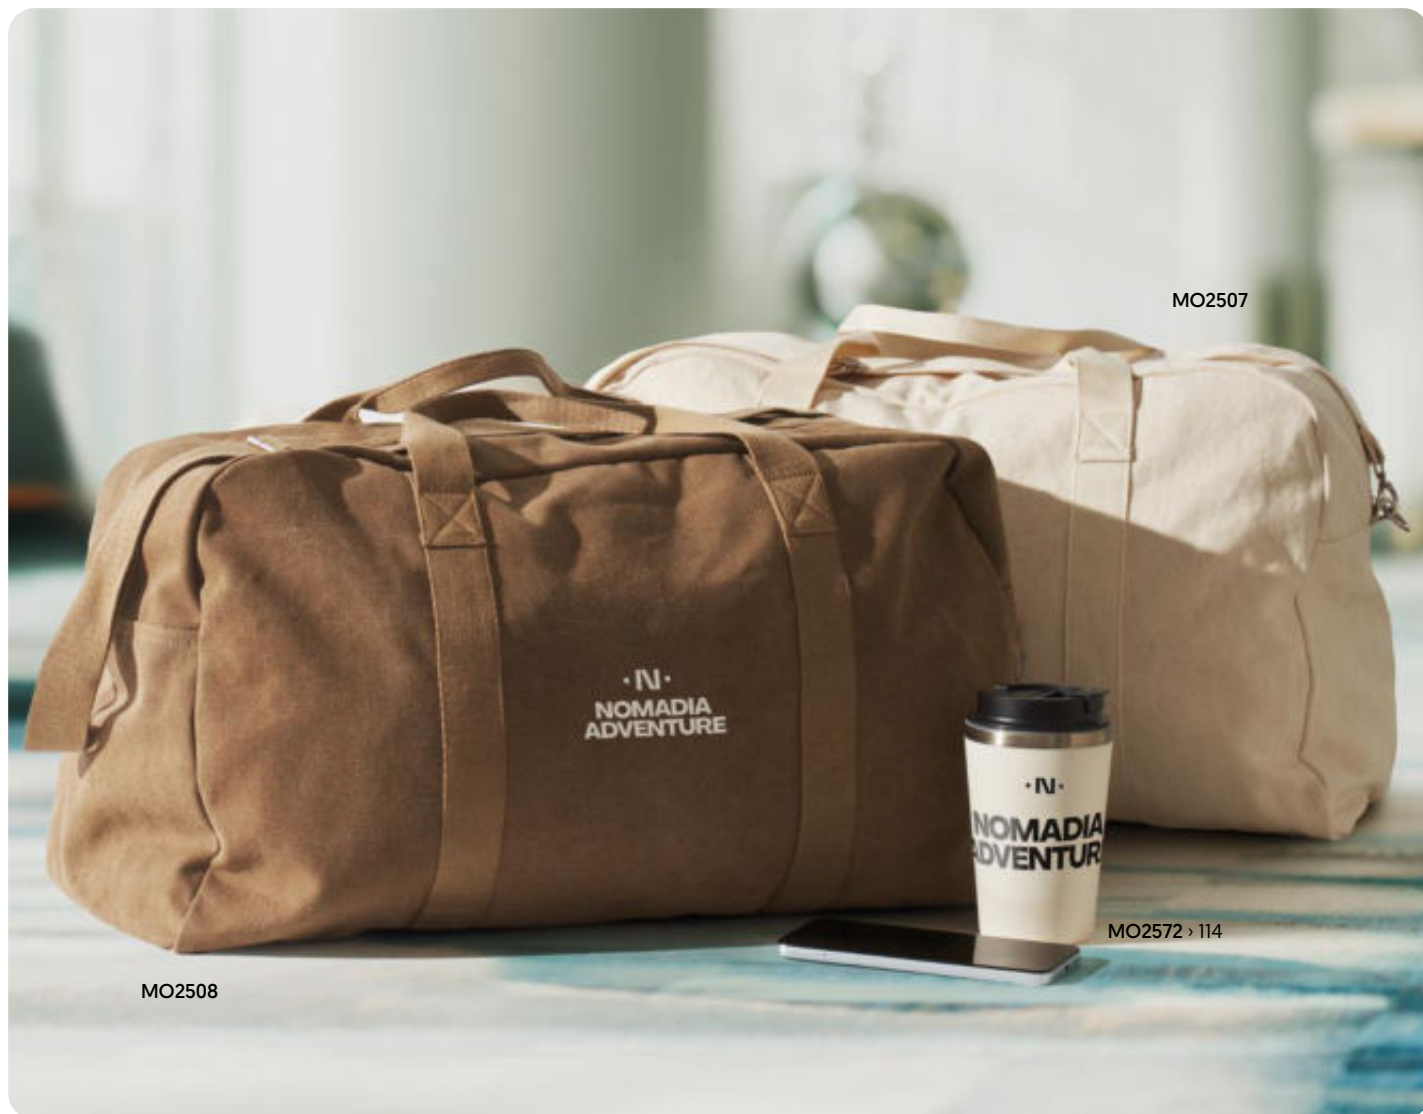

MO2507

MO2508

MO2572 › 114