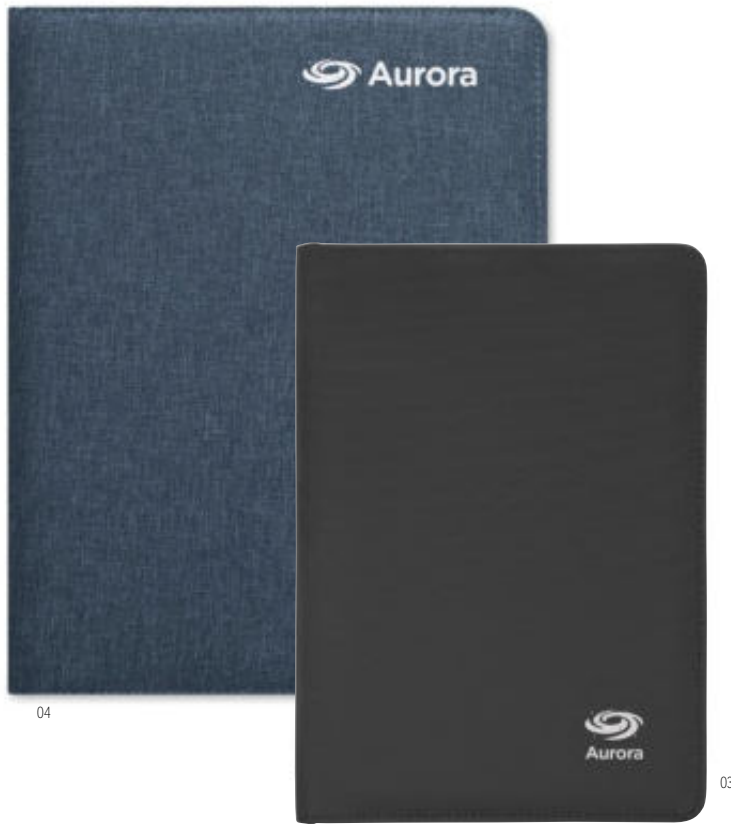

Casove MO6487 ●

DIN A4 Mappe. 2tone 300D RPET. Mit Innenfächern und Stiftschlaufe. Inkl. Notizblock mit 20 Blatt liniertem Papier. **Größe** 24,3x31,2x1,4 cm
Drucktechnik Transfer Siebdruck*,S,TD,TR

Preis in €	1	50	100	250	500
Inkl. 1c Druck*	11,43	11,18	10,39	9,91	9,30

Folio MO2569 ●

DIN A5 Mappe aus 2tone 300D RPET. Auswechselbarer DIN A5 Notizblock. 20 Blatt (40 Seiten) liniertes weißes Bambuspapier. Stiftschlaufe. Kartenfächer und großes Fach in der Innenseite.
Größe 17x1,3x24 cm **Drucktechnik** Siebdruck*,T1,TD,TR

Preis in €	1	100	250	500	1000
Inkl. 1c Druck*	9,06	7,83	7,24	6,83	6,51