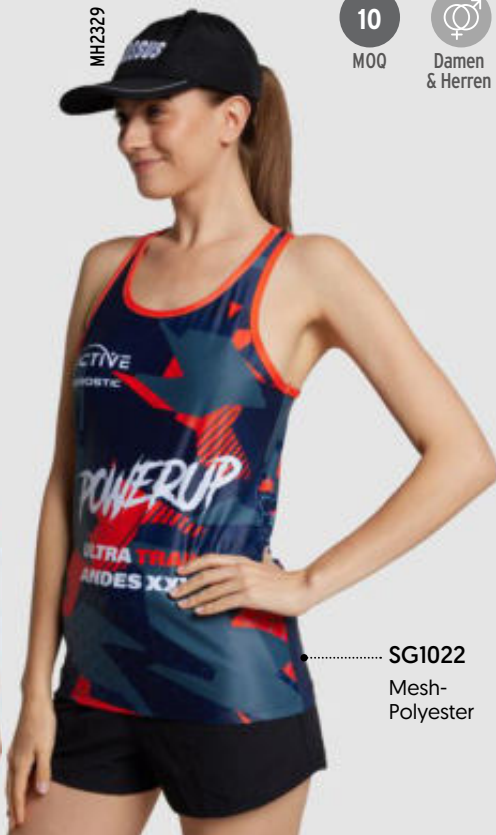

100
MOO

135 g/m² Mesh-Gewebe.
Wählen Sie Ihren Stil:

CG1102 Standard, Rundhals

CG1202 Standard, V-Ausschnitt

CG1021 Raglan, Rundhals

MH2329

10
MOQ

Damen
& Herren