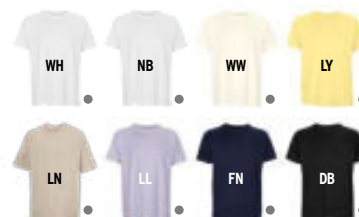

XS / S / M / L / XL / XXL