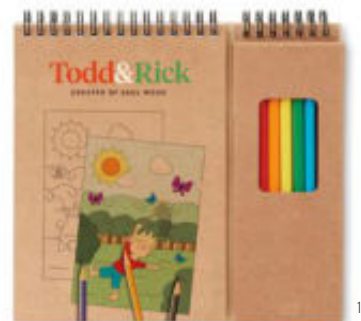

Colopad MO8769

Malset mit 6 Ausmalseiten und 18 Blanko-Seiten. Inklusive 8 Buntstiften. **Größe** 21,5x18,5x1 cm **Drucktechnik** Siebdruck*
Preis in €

1	250	500	1000	2500	
Inkl. 1c Druck*	5,63	4,03	3,75	3,54	3,34