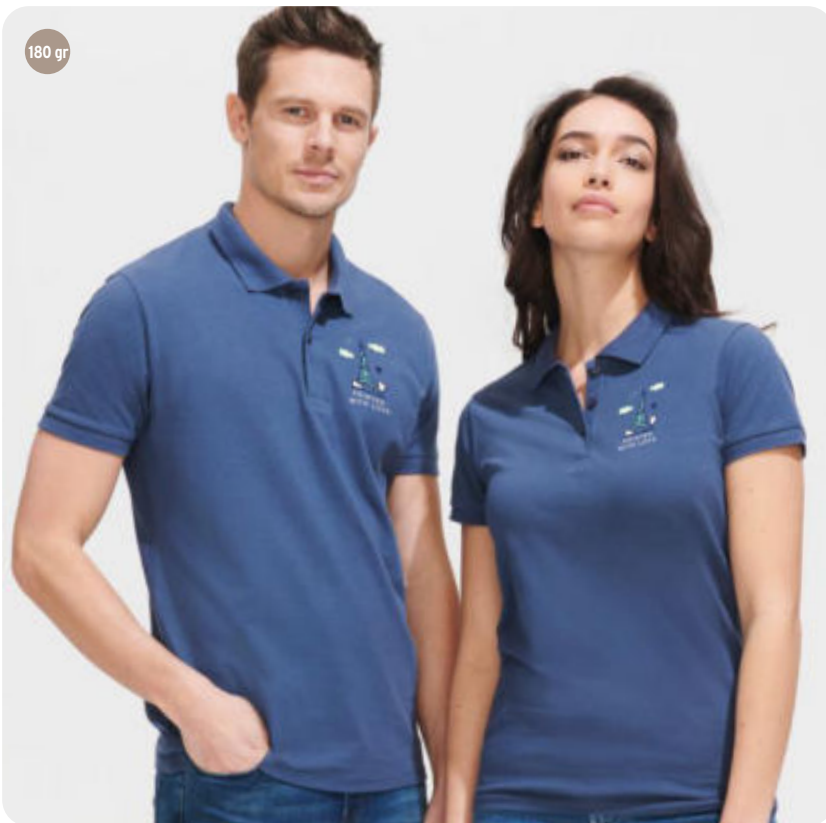

	1	100	250	500	1000
WH	7,37	6,35	6,11	6,06	5,96
COL	8,85	7,56	7,31	7,23	7,10

Inkl. 1c Druck*

XS / S / M / L / XL / XXL / 3XL*

SOL'S SUMMER II KIDS **S11344** › 424

180 gr

BEST SELLER

SOL'S PERFECT MEN S11346
SOL'S PERFECT WOMEN S11347