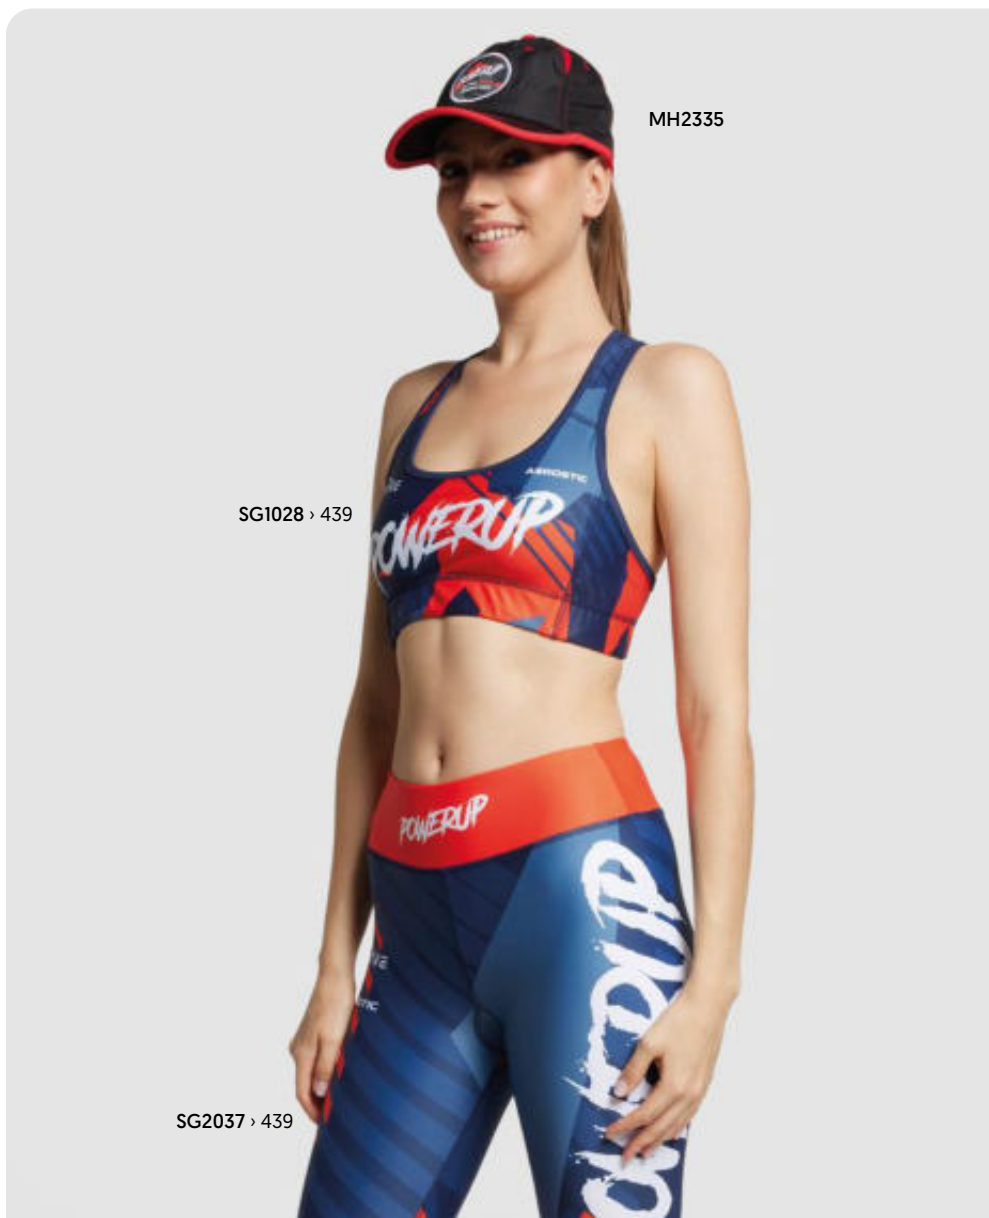

Performance Caps in Ihren Farben, in Ihrem Design

Wählen Sie Ihr Lieblingsmodell und gestalten Sie es in den Farben Ihrer Wahl, passend zu Ihrer Marke.

Lieferzeit: ab 6 Wochen.

MH2335

SG1028 › 439

SG2037 › 439