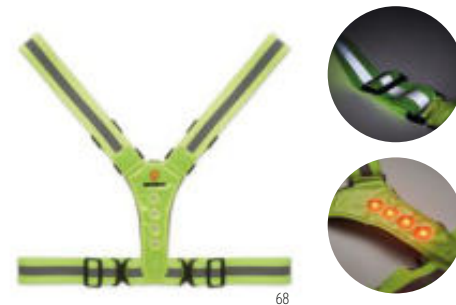

Roundvisible MO2100

Verstellbare, um 360° reflektierende Gürtelweste mit silbernen Reflektoren. Je 4 LEDs auf Vorder- und Rückseite.

Inkl. 2 CR2032-Batterien. Nur für Werbezwecke geeignet.

Größe 50x44 cm **Drucktechnik** Siebdruck*,DL

Preis in €	1	50	100	250	500
Inkl. 1c Druck*	12,07	11,38	10,61	9,89	9,39

Visible Me MO9529

Lyca Sport-Band. Zur Befestigung an Bein oder Oberarm. Bietet zusätzliche Sichtbarkeit im Dunkeln.

Größe 35x4,5 cm **Drucktechnik** Siebdruck*,T1,TD,TR

Preis in €	1	500	1000	2500	5000
Inkl. 1c Druck*	3,54	1,77	1,65	1,51	1,46

Enrollo + KC8282

Größe 32x3 cm **Drucktechnik** Tampondruck*

Preis in €	1	500	1000	2500	5000
Inkl. 1c Druck*	2,85	1,43	1,35	1,24	1,13

Enrollo MO8282

Snap-Reflektorband für Arm oder Bein aus PVC mit weißem PVC auf der Rückseite. Nur für Werbezwecke geeignet. 32x3cm. Auch mit Samtrückseite erhältlich - s. KC8282. **Größe** 32x3 cm **Drucktechnik** Tampondruck*

Preis in €	1	1000	2500	5000	10000
Inkl. 1c Druck*	2,24	0,77	0,68	0,59	0,54