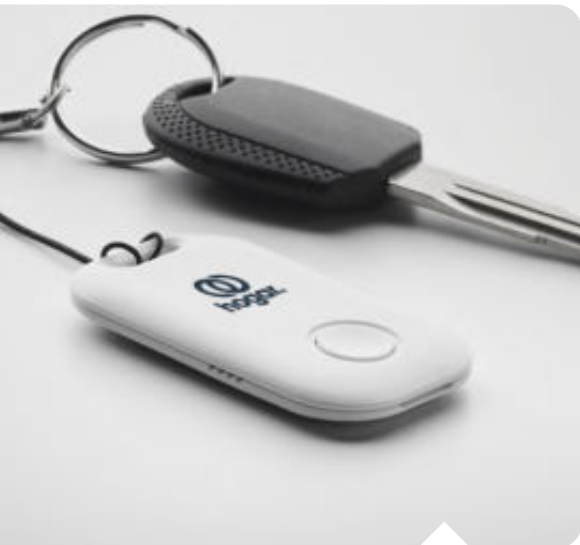

MO2277

Busca MO2277

Smart Locator Anti-Loss-Finder Apple Find My. Nur kompatibel mit Apple-Geräten (iOS). Das Apple Find My-Network ist eine sichere und bequeme Möglichkeit, Ihre kompatiblen persönlichen Gegenstände mit Ihren Apple-Geräten im Falle von Verlust zu finden. **Größe** 5,4x3x0,6 cm **Drucktechnik** Tampondruck*, D01, DL

Preis in €	1	50	100	250	500
Inkl. 1c Druck*	9,98	9,29	8,57	8,11	7,70

Finit MO6897

4.2 Wireless Keyfinder im Gehäuse aus Bambus. Der Download der kostenlosen App ist erforderlich. Erhältlich für iOS und Android. Befestigen Sie das Gerät an Ihrer Tasche, Ihrem Schlüsselbund oder an Ihrem Gepäck. Weitere Funktionen: Kamera-Auslöser und Telefonfinder. Inkl. 1 CR2032-Batterie. Reichweite: 15m innen/35m außen. **Größe** 5,4x2,8x0,8 cm **Drucktechnik** Tampondruck*, D01, DL, L

Preis in €	1	50	100	250	500
Inkl. 1c Druck*	9,77	9,08	8,38	7,91	7,52