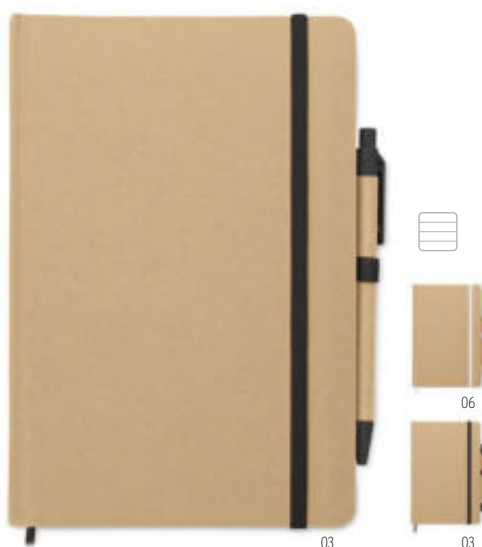

13

13

03

03

Mid Paper Book MO9867

DIN A5 Notizbuch mit Cover aus Pappe. 80 Blatt (160 Seiten) recyceltes Blanko-Papier. Fadenheftung. **Größe** 21x14x0,5 cm **Drucktechnik** Siebdruck*

Preis in €	1	500	1000	2500	5000
Inkl. 1c Druck*	3,38	1,74	1,60	1,46	1,39

Mini Paper Book MO9868

DIN A6 Notizbuch mit Cover aus Pappe. 80 Blatt (160 Seiten) recyceltes Blanko-Papier. Fadenheftung. **Größe** 14,5x10x0,5 cm **Drucktechnik** Tampondruck*, S, DL

Preis in €	1	1000	2500	5000	10000
Inkl. 1c Druck*	2,10	0,93	0,87	0,82	0,70

Cartopad MO7626

Notizbuch aus recyceltem Papier. Soft Cover mit Stifthalter. 80 Blatt (160 Seiten) liniertes Recyclingpapier. Druckkugelschreiber aus recyceltem Karton mit Details aus natürlich abbaubarem Kunststoff. Blaue Tinte. **Größe** 11x8,5x0,9 cm **Drucktechnik** Tampondruck*

Preis in €	1	500	1000	2500	5000
Inkl. 1c Druck*	2,49	1,35	1,29	1,22	1,15

03

06

13

13

Caratil MO2396

DIN A5 Notizbuch mit gebundenem Hard Cover aus recyceltem Karton. 80 Blatt (160 Seiten) recyceltes, liniertes Papier. Elastisches Verschlussband, Lesebändchen und Stiftschlaufe. Inkl. Druckkugelschreiber mit Schaft aus Recyclingpapier. Blaue Tinte. **Größe** 14x1,2x21 cm **Drucktechnik** Tampondruck*, S, B, PD

Preis in €	1	250	500	1000	2500
Inkl. 1c Druck*	3,33	2,58	2,48	2,36	2,25

Canvas MO8712

DIN A5 Notizbuch mit gebundenem Hard Cover mit Canvas. 96 Blatt (192 Seiten) liniertes Recyclingpapier. Elastisches Verschlussband und Lesebändchen. **Größe** 21x14,5x1,4 cm **Drucktechnik** Siebdruck*, T1, TD, TR

Preis in €	1	250	500	1000	2500
Inkl. 1c Druck*	5,85	4,25	3,98	3,77	3,55

Canvi MO6930

DIN A6 Notizbuch mit gebundenem Hard Cover aus Canvas. 96 Blatt (192 Seiten) liniertes Recyclingpapier. Elastisches Verschlussband und Lesebändchen. **Größe** 14x9x1,5 cm **Drucktechnik** Siebdruck*, T1, TD, TR