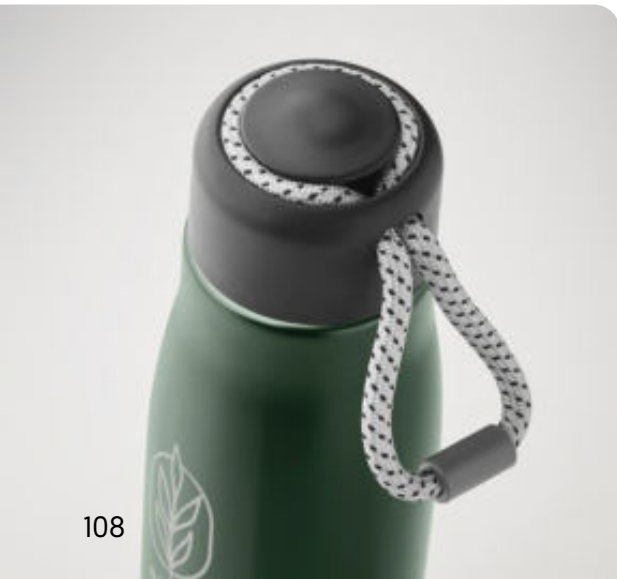

Genießen Sie den Moment mit durchdachten Präsenten, die Menschen und Marke zusammenbringen.

MO2493 · 151

Ihre doppelwandige Lieblingsflasche

Diese langlebige Flasche ist immer griffbereit. Sie verfügt über einen integrierten Kordelgriff, besteht aus recycelten Materialien und bietet eine Füllmenge von 500 ml.