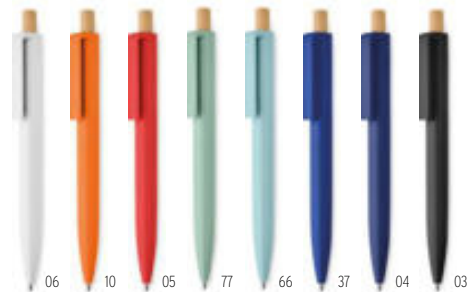

Preis in €	1	1000	2500	5000	10000
Inkl. 1c Druck*	1,99	1,03	0,98	0,95	0,92

66

03

29

Penu MO2304

Druckkugelschreiber aus recyceltem ABS. Drücker aus Bambus. Blaue Tinte. **Größe** 13,4x1,5x1,1 cm **Drucktechnik** Rundum-Siebdruck*, P