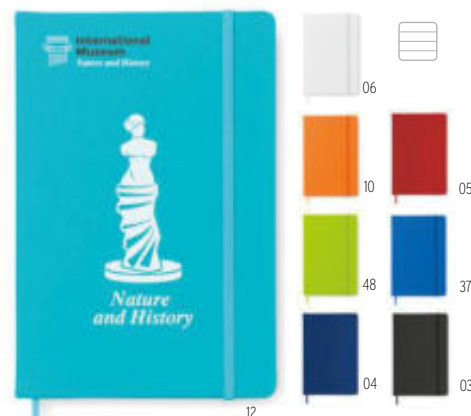

Notelux MO1800

DIN A6 Notizbuch mit Hard Cover aus PU. 96 Blatt (192 Seiten) liniertes Papier. Elastisches Verschlussband und Lesebändchen. **Größe** 14x9x1,5 cm **Drucktechnik** Tampondruck*,S,T1,B,TR,PD

Preis in €	1	500	1000	2500	5000
Inkl. 1c Druck*	2,66	1,52	1,44	1,38	1,30