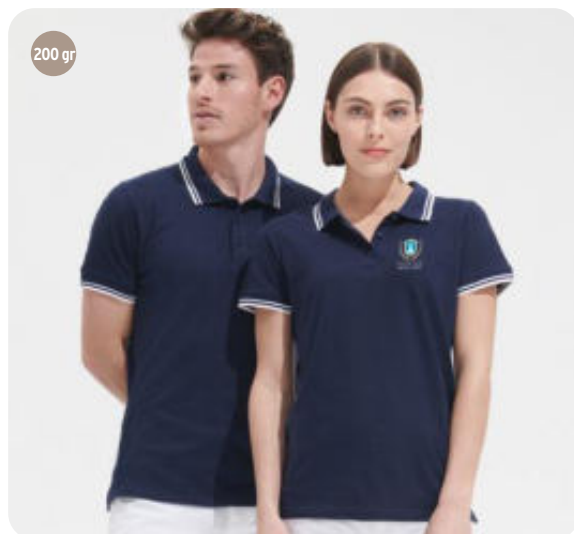

COMBED COTTON

SOL'S PASADENA MEN S00577
SOL'S PASADENA WOMEN S00578

Poloshirt. Kontrastierende Details. PIQUÉ 200.
100% Baumwolle Ringspun **Drucktechnik**
Siebdruck*, E,TD,T,TR,TT

	1	100	250	500	1000
WH	15,38	14,36	14,12	14,07	13,97
COL	15,96	14,67	14,42	14,34	14,21

Inkl. 1c Druck*