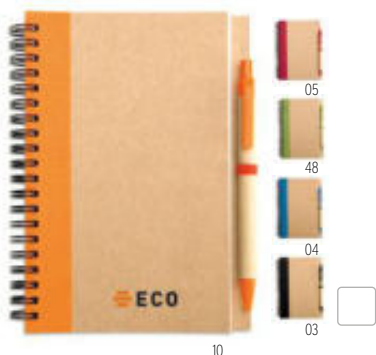

10

Sonora Plus IT3775

Recycelter Notizblock **Größe** 18x13x0,7 cm
Drucktechnik Tampondruck*,S,DO1,DL,B,L

Preis in €	1	500	1000	2500	5000
Inkl. 1c Druck*	2,94	1,80	1,73	1,64	1,55