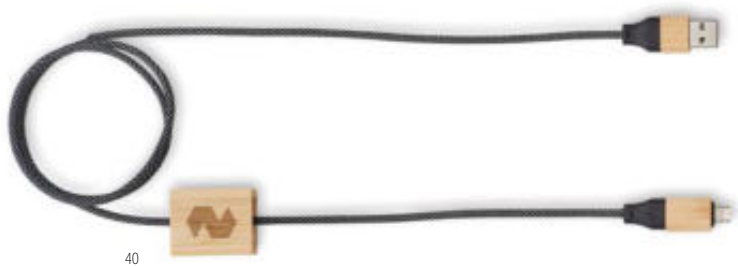

High-Speed-Ladekabel 60W

40