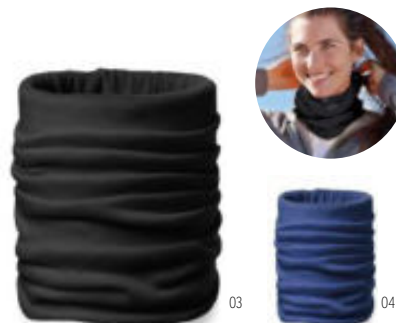

Daria MO8561

Trendiger Loopschal/Schlauchschal. Multifunktional. Aus Mikrofaser. **Größe** 47x25 cm **Drucktechnik** Transfer Siebdruck*,TD,TR

Preis in €	1	500	1000	2500	5000
Inkl. 1c Druck*	2,96	1,85	1,78	1,71	1,61