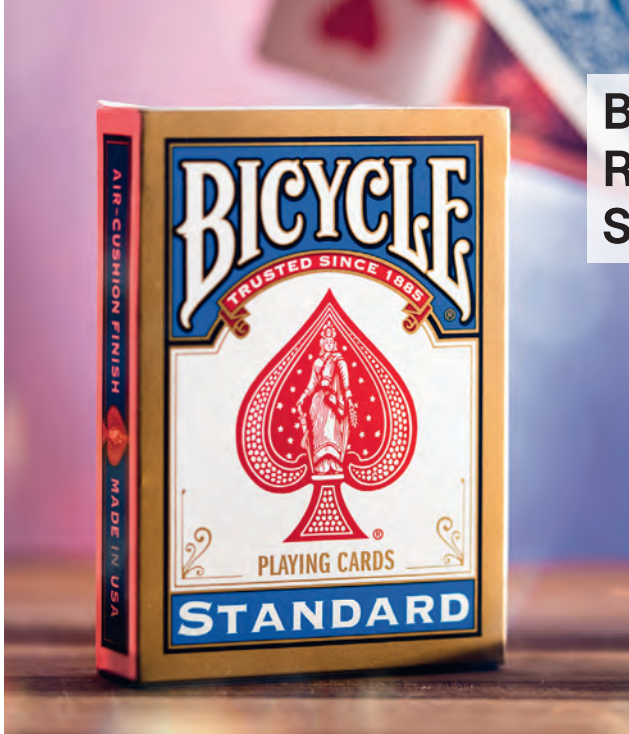

Bicycle® Gold Rider Back Standard Index

Faltschachtel
65 x 92 x 18 mm, ca. 100 g
VE: 12 Stück im Thekendisplay
Art.-Nr./Best.-Nr. 10027302
Prolit-Nr. 81191
UVP: 4,99 €

Einzel-
EAN