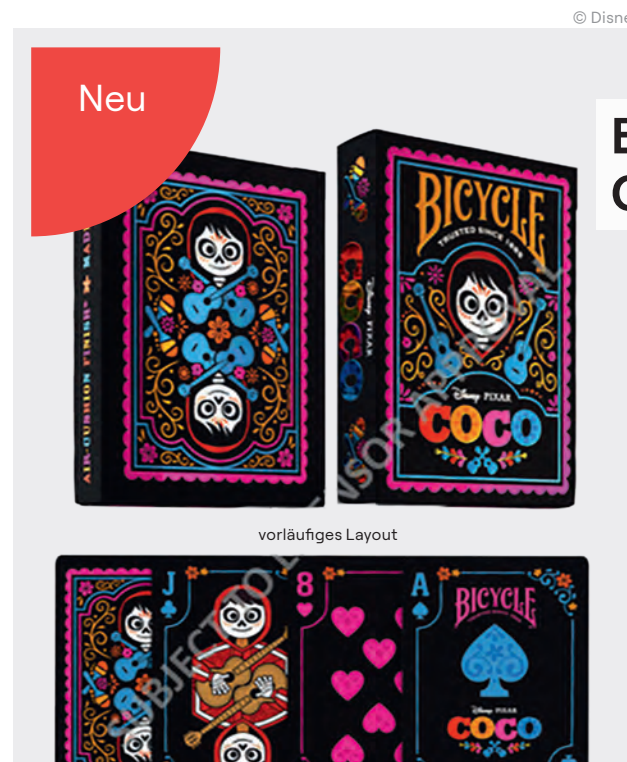

## Bicycle® Disney Vaiana

**Faltschachtel**  
65 x 92 x 18 mm, ca. 100 g  
VE: 6 Stück\*  
Art.-Nr./Best.-Nr. 10048912  
Prolit-Nr. 81282  
UVP: 11,99 €

verfügbar ab März

© Disney

## Bicycle® Disney Toy Story

**Faltschachtel**  
65 x 92 x 18 mm, ca. 100 g  
VE: 6 Stück\*  
Art.-Nr./Best.-Nr. 10045348  
Prolit-Nr. 81506  
UVP: 11,99 €

verfügbar ab August

© Disney