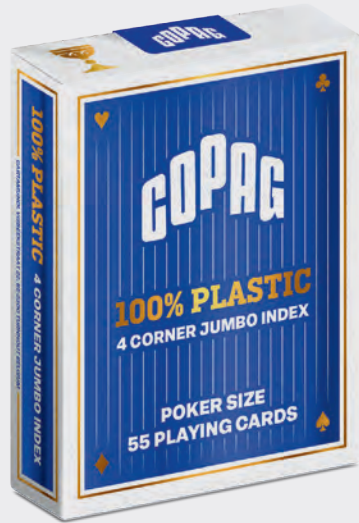

## COPAG 100% Plastic-Poker

Jumbo Face -  
4 index - Blue

Faltschachtel

20 x 66 x 91 mm, ca. 152 g

Art.-Nr./Best.-Nr. 10000991-0001

Prolit-Nr. 81460

UVP: 9,99 €

Einzel-  
EAN