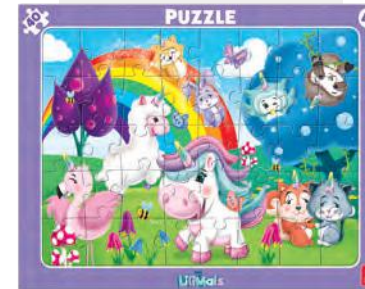

Rahmenpuzzle

myLilimals