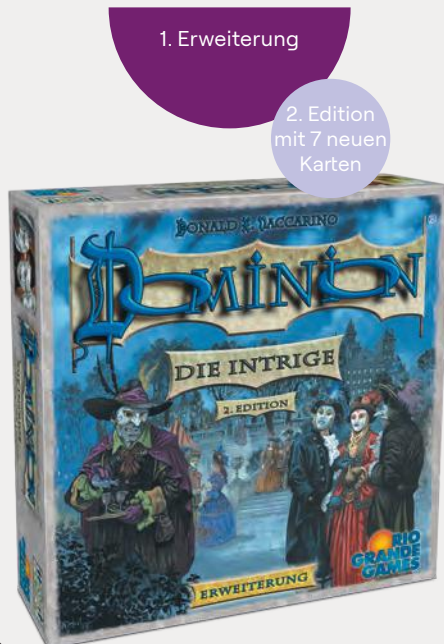

Dominion®

Intrige - 2. Edition

Stülpchachtel

Artikel-Nr. 130012522

Bestell-Nr. 22501423

UVP: 46,00 €

Einzel-
EAN

Pssst ... sieht dein Verwalter nicht so aus, als hätte er ein dunkles Geheimnis? Und deine neuen Höflinge dort drüben schauen sich verdächtig häufig um, bevor sie ganz schnell hinter der schweren Holztür am Ende des Burghofs verschwinden ... die Welt ist voller Machenschaften und Intrigen, dessen bist du dir sicher.

- „More of the Same“ – keine neuen Mechaniken, deshalb gut für Einsteiger geeignet
2. Edition wurde 2021 erstmals in Deutsch veröffentlicht

© Rio Grande Games