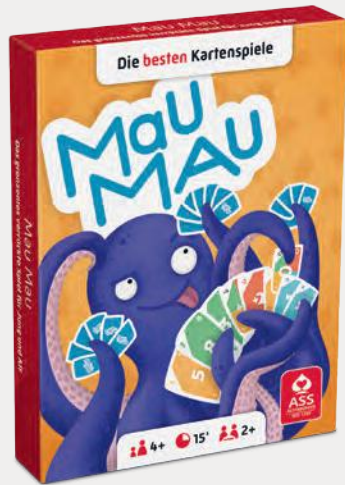

Einzel-
EAN

Aus Holz

Schockbesteck

Faltschachtel
(95 x 115 x 95 mm, ca. 400 g)
Artikel-Nr. 130013478
Bestell-Nr. 22597706
UVP: 18,40 €

Einzel-
EAN

Hält bis zu 30 Karten

Kartenhalter

Faltschachtel
(91 x 121 x 27 mm, ca. 30 g)
Artikel-Nr. 10030910-0001
Bestell-Nr. 22574018
UVP: 4,60 €

Einzel-
EAN

Für verschiedene
Kartenformate
geeignet

Kartenmischer Vario

Faltkarton
(244 x 156 x 106, ca. 600 g)
Artikel-Nr. 130000791
Bestell-Nr. 22574033
UVP: 39,90 €

Einzel-
EAN

Mau Mau

Stülpschachtel
 100 x 131 x 22 mm, ca. 250 g
 Artikel-Nr. 10029616-0001
 Bestell-Nr. 22509587
 UVP: 9,30 €

 Einzel-
 EAN

 **4+**  **59x91**  **2x55**  **5**

Mau Mau

Faltschachtel
 62 x 96 x 20 mm, ca. 100 g
 Artikel-Nr. 10029384-0001
 Bestell-Nr. 22572039
 UVP: 5,20 €

 Einzel-
 EAN

 **4+**  **59x91**  **55**  **10**