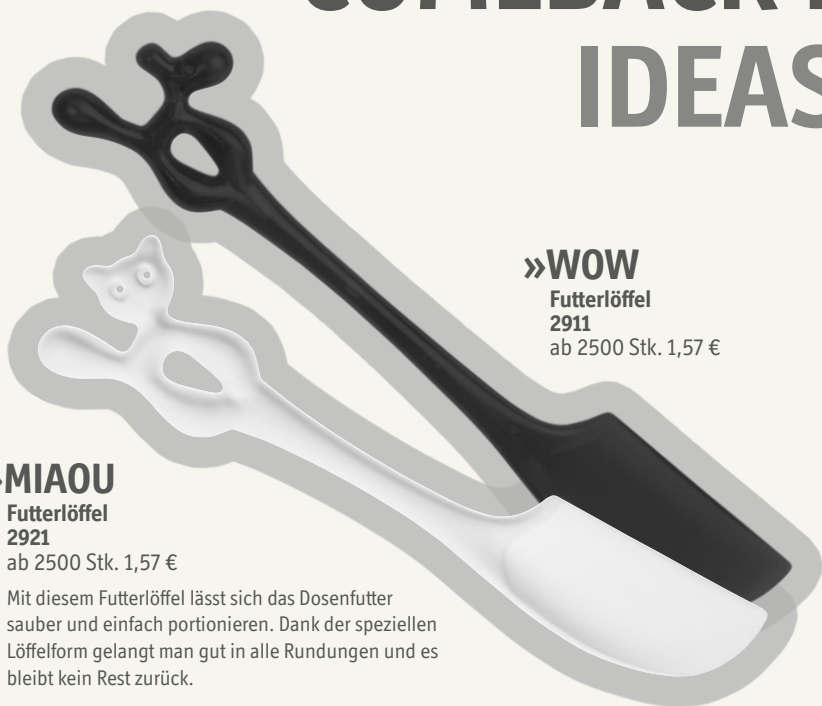

# COMEBACK DER IDEAS FO

»**WOW**  
Futterlöffel  
2911  
ab 2500 Stk. 1,57 €

»**MIAOU**  
Futterlöffel  
2921  
ab 2500 Stk. 1,57 €

Mit diesem Futterlöffel lässt sich das Dosenfutter sauber und einfach portionieren. Dank der speziellen Löffelform gelangt man gut in alle Rundungen und es bleibt kein Rest zurück.