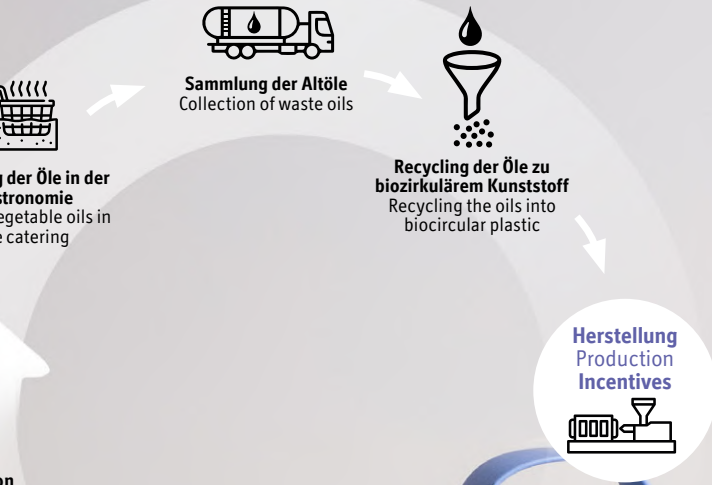

Wir verwenden ausschließlich grünen Strom, 40% davon stellen wir mit einer Photovoltaik-Anlage selbst her. Das aus dem eigenen Brunnen geförderte Kühlwasser wird verbrauchs-schonend in der Produktion in einem geschlossenen Wasserkreislauf eingesetzt. Unsere Produktionsabwärme nutzen wir zum Heizen der Gebäude.

# MATERIAL

Für unsere Kollektion verwenden wir biozirkuläre Kunststoffe, die aus gebrauchten Speiseölen aus Gastronomie und Lebensmittelindustrie recycelt werden. Die Öle werden gesammelt und in einem speziellen Recyclingverfahren in Kunststoff umgewandelt. Dieses einzigartige Material ist extrem langlebig, frei von Melamin und zu 100% recycelbar. Die Produkte bleiben lange schön und sind natürlich spülmaschinen- und auch mikrowellengeeignet.

Nutzung  
Gas  
Use of ve  
the

Herstellung v  
Pflanzenöl  
Production of  
vegetable oil

der Öle in der  
stronomie  
vegetable oils in  
catering

**Sammlung der Altöle**  
Collection of waste oils

**Recycling der Öle zu  
biozirkulärem Kunststoff**  
Recycling the oils into  
biocircular plastic