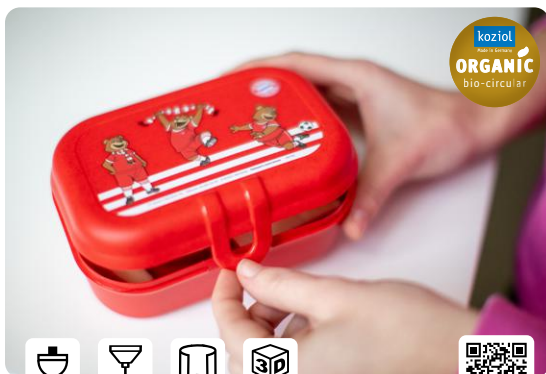

## »PASCAL S

Design by koziol werksdesign

**Lunchbox**

Maße 151 x 108 x 60 mm

Alle Infos zu diesem Produkt sehen

7159

ab 100 Stk. 6,06 €

ab 250 Stk. 5,88 €