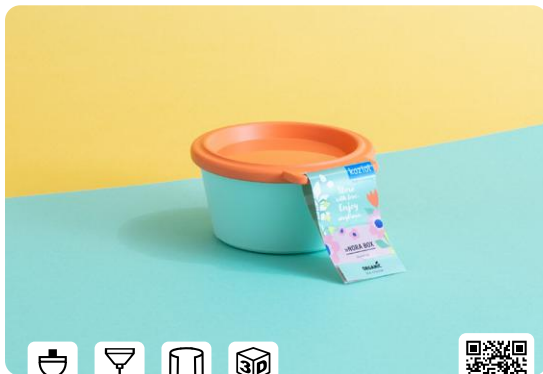

## »NORA BOX 250ml

Design by koziol werksdesign

Schale 250ml mit Deckel

Maße 118 x 110 x 57 mm

TAMPON  
DRUCK

LASER  
GRAVUR

IML  
FOLIE

WECHSEL  
EINSATZ