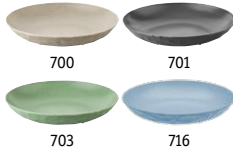

8602

- ab 100 Stk. **3,81 €**
- ab 250 Stk. **3,69 €**
- ab 500 Stk. **3,58 €**

»CLUB PLATE 220mm

Design by koziol werksdesign

Tiefer Teller 220mm

Maße 220 x 220 x 35 mm

Perfekt für Gartenfeste, Picknicks und Camping. Der keine Teller ist ideal zum Servieren von Obst, Snacks oder Kuchen, macht sich aber auch gut auf dem Frühstückstisch.