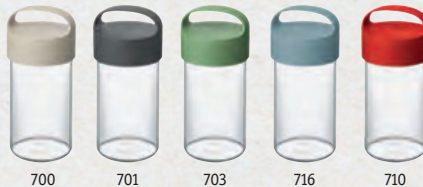

### Trinkflasche 500ml

Maße 81 x 81 x 177 mm

Druckgröße ca. 30 x 70 mm (Behälter);

ca. 40 x 15 mm (Deckel seitlich)

Druck ab 100 Stück

Lasergravur ab 100 Stück

In-Mold Labeling ab 2.500 Stück

Luxus-Rundumdruck ab 100 Stück